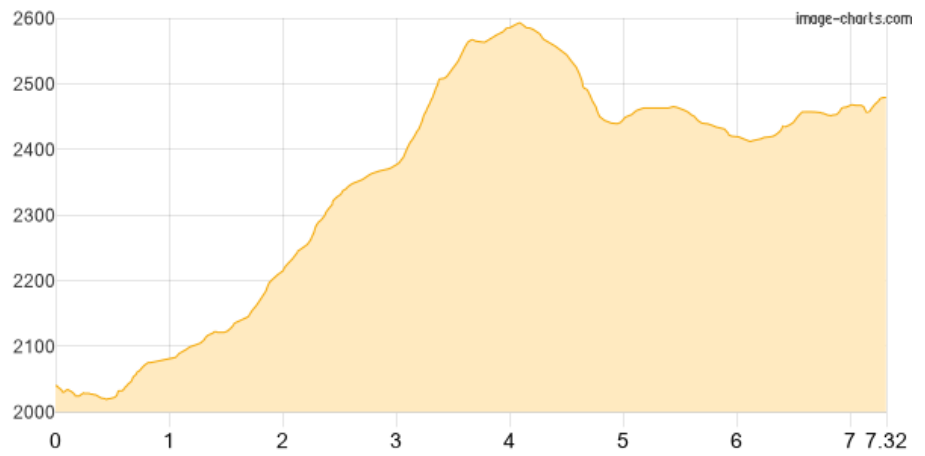

# Regensburger Hütte - Puezhütte

Kategorie: **Wandern**

Schwierigkeit: **T3**

Länge: **7.32 km**

noch nicht geplant

Gehzeit: **03:50 Stunden**

Aufstieg: **701 Hm**

Abstieg: **262 Hm**

POIs in der Route:

1. Regensburger Hütte 2037 m
2. Forcella Forces de Sieles 2505 m
3. Puezhütte 2475 m

## Höhenprofil

### **Persönliche Anmerkungen**

Preise p.P.: Halbpension 74&euro;-> 74&euro; p.P. -> 148&euro;