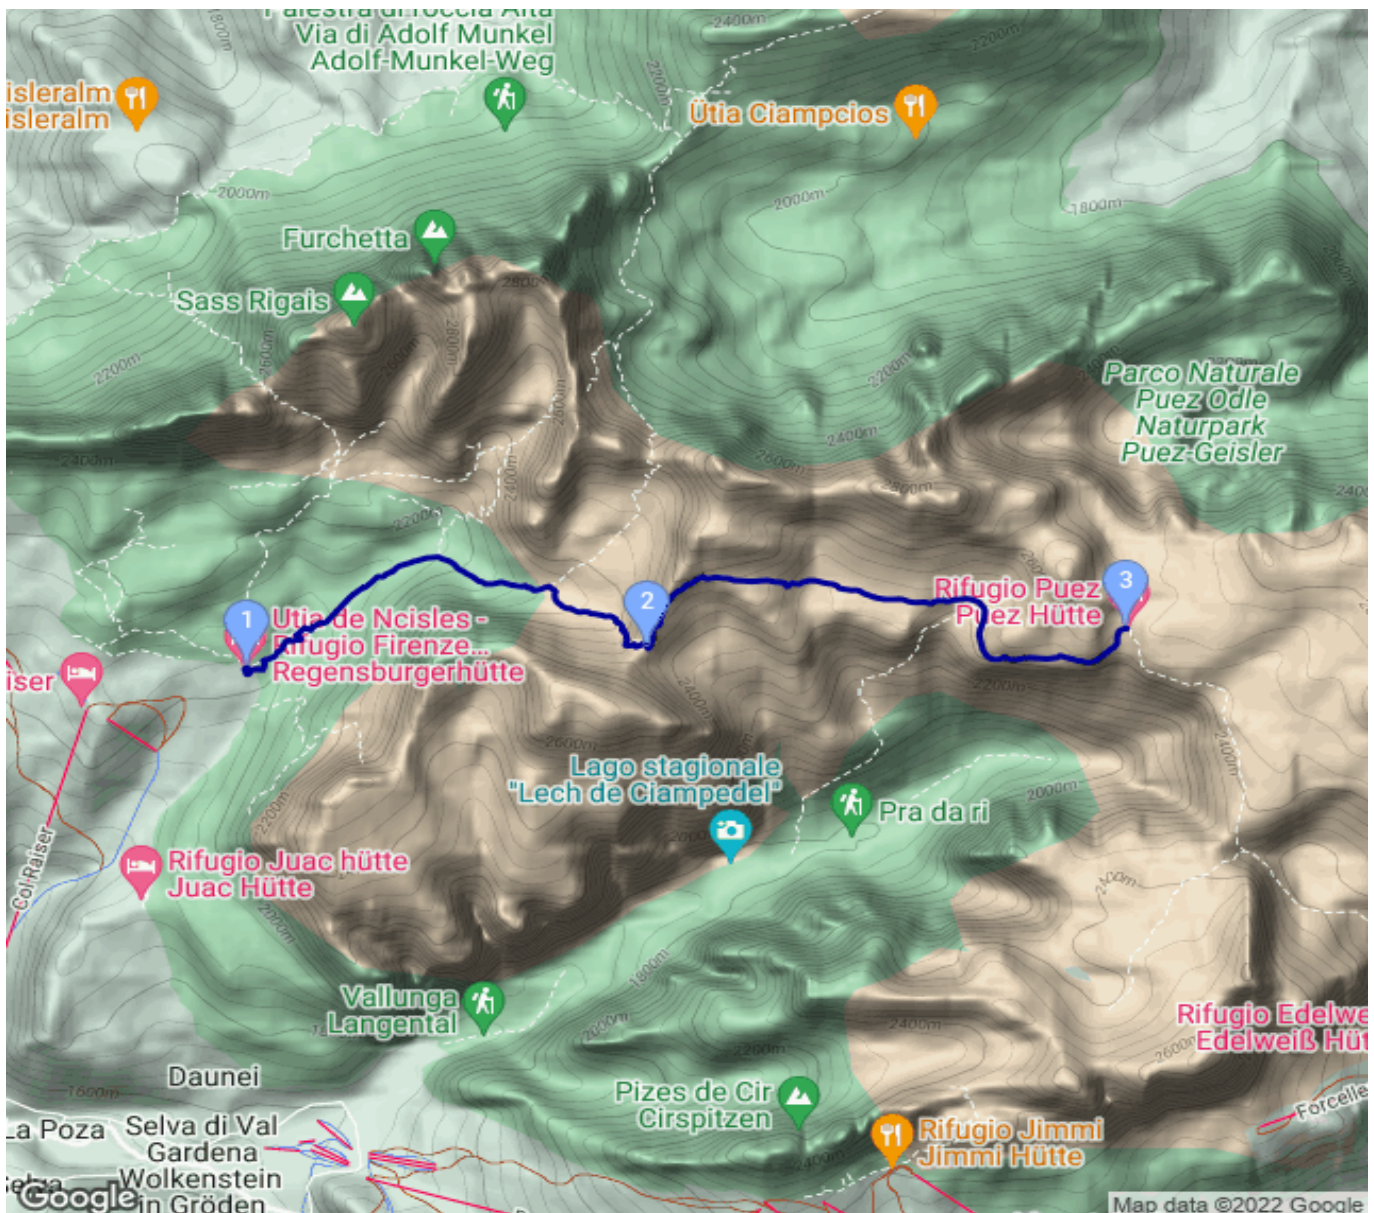

# Regensburger Hütte - Puezhütte

Kategorie: **Wandern**

Schwierigkeit: **T3**

Länge: **7.32 km**

noch nicht geplant

Gehzeit: **03:50 Stunden**

Aufstieg: **701 Hm**

Abstieg: **262 Hm**

POIs in der Route:

1. Regensburger Hütte 2037 m
2. Forcella Forces de Sieles 2505 m
3. Puezhütte 2475 m

## Höhenprofil

## Regensburger Hütte - Puezhütte