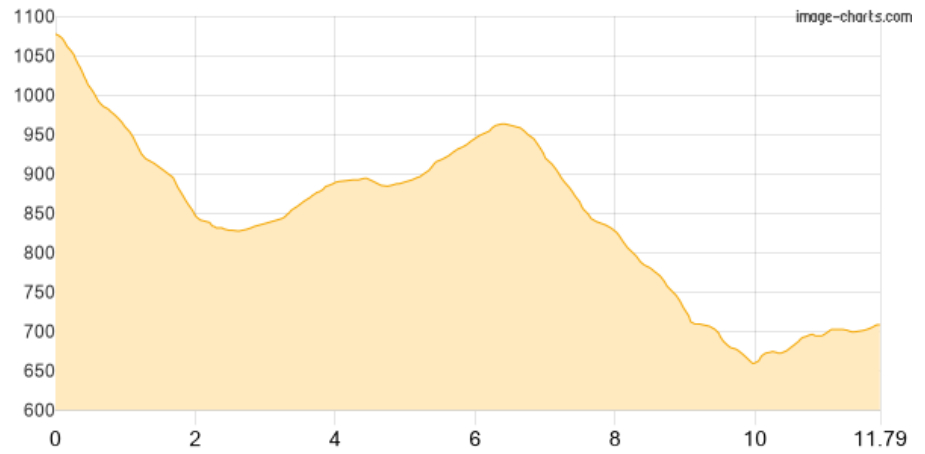

Jouvtatvaratje Rastskydd - STF Serve Fjällstuga

Kategorie: **Wandern**
Schwierigkeit: **T2**
Länge: **11.79 km**
geplant **So. 14.08.2022**

Gehzeit: **03:50 Stunden**
Aufstieg: **202 Hm**
Abstieg: **571 Hm**

POIs in der Route:

1. Jouvtatvaratje Rastskydd
2. STF Serve Fjällstuga 698 m

Höhenprofil

Google

Map data ©2022