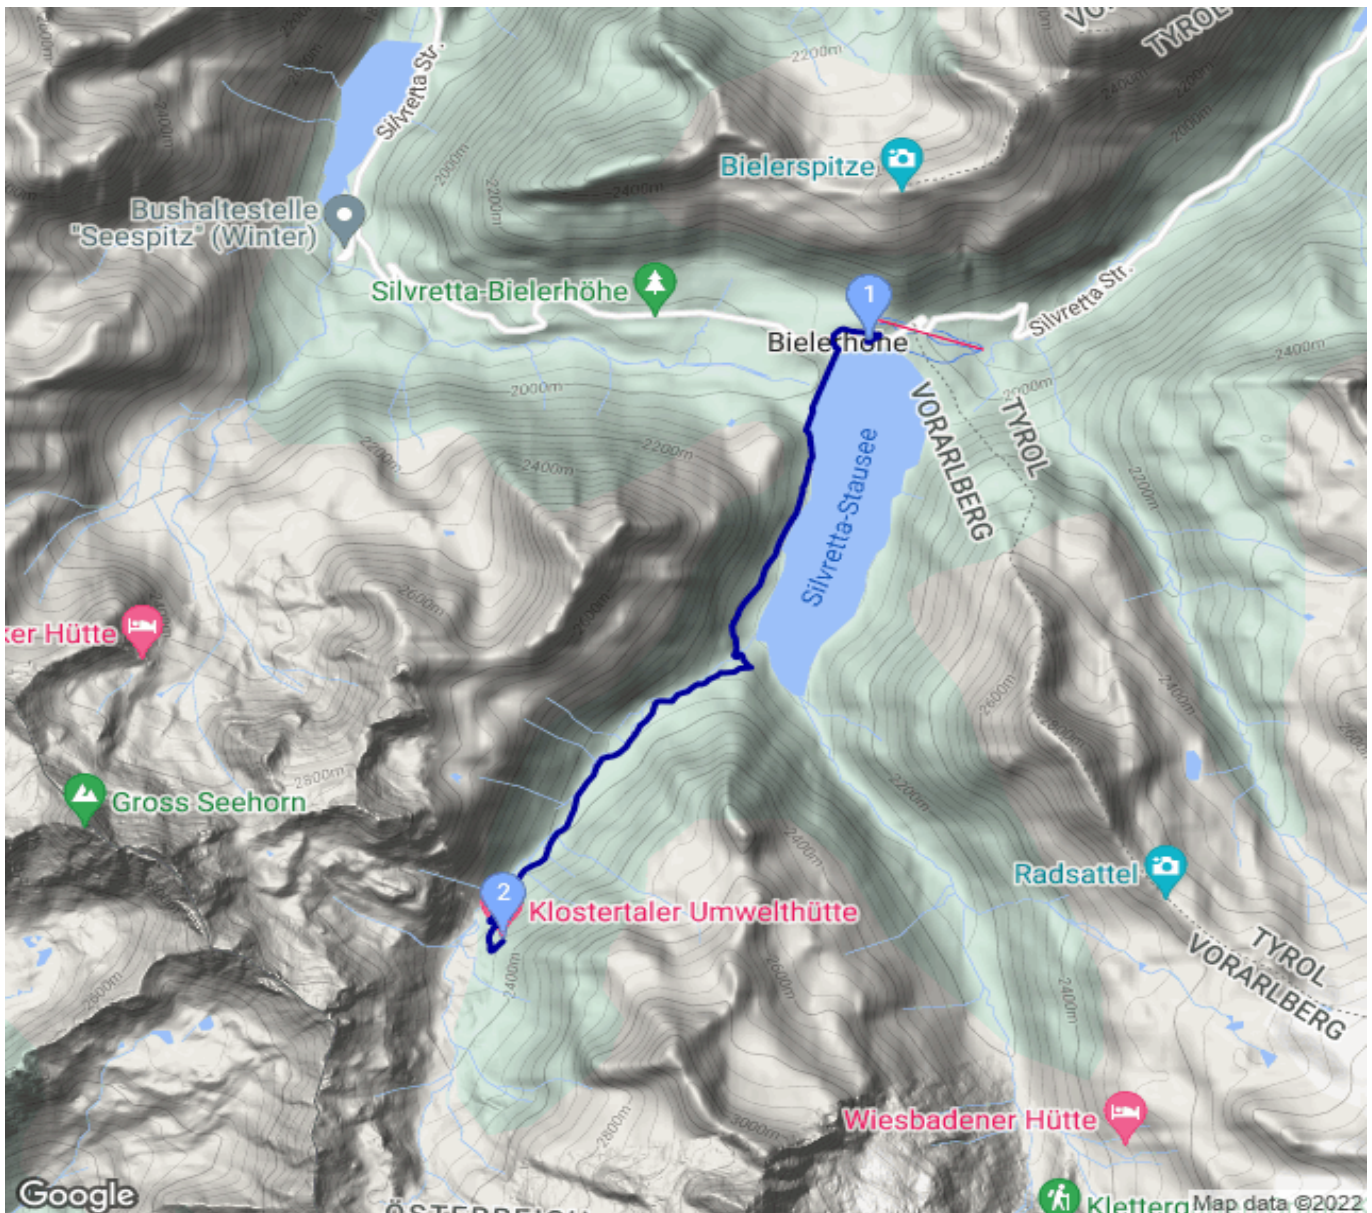

Silvretta: Bielerhöhe - ... - Bielerhöhe

Kategorie: **Wandern**
Schwierigkeit: **T2**
Länge: **12.25 km**
gegangen So. 07.08.2022

Gehzeit: **03:00 Stunden**
Aufstieg: **536 Hm**
Abstieg: **535 Hm**

POIs in der Route:

1. Bielerhöhe 2037 m
2. Kloistertaler Umwelthütte 2366 m
3. Bielerhöhe 2037 m

Höhenprofil

Silvretta: Bielerhöhe - ... - Bielerhöhe

Persönliche Anmerkungen

Zu- und Abstieg Hochtourenkurs auf Klostertaler Umwelthütte/Silvretta (mit Anne, Dirk, Andy, Georg, Karla)