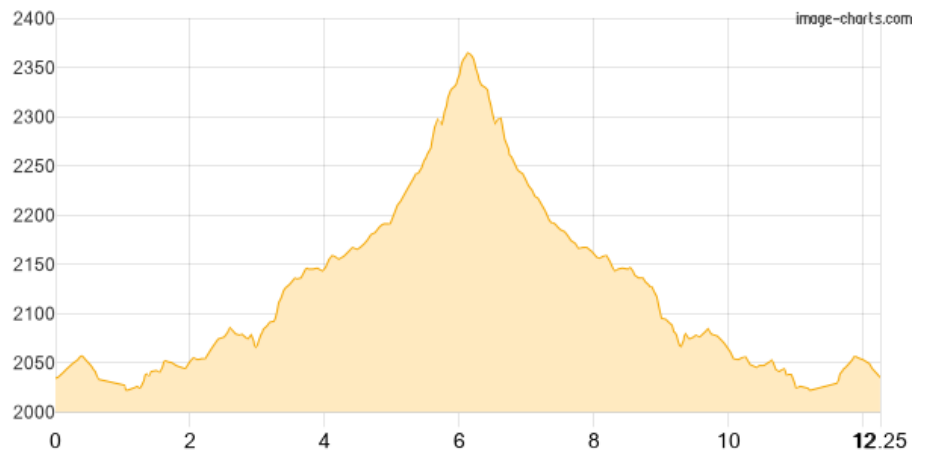

Silvretta: Bielerhöhe - ... - Bielerhöhe

Kategorie: **Wandern**
Schwierigkeit: **T2**
Länge: **12.25 km**
gegangen So. 07.08.2022

Gehzeit: **03:00 Stunden**
Aufstieg: **536 Hm**
Abstieg: **535 Hm**

POIs in der Route:

1. Bielerhöhe 2037 m
2. Kloistertaler Umwelthütte 2366 m
3. Bielerhöhe 2037 m

Höhenprofil

Silvretta: Bielerhöhe - ... - Bielerhöhe

Persönliche Anmerkungen

Zu- und Abstieg Hochtourenkurs auf Klostertaler Umwelthütte/Silvretta (mit Anne, Dirk, Andy, Georg, Karla)