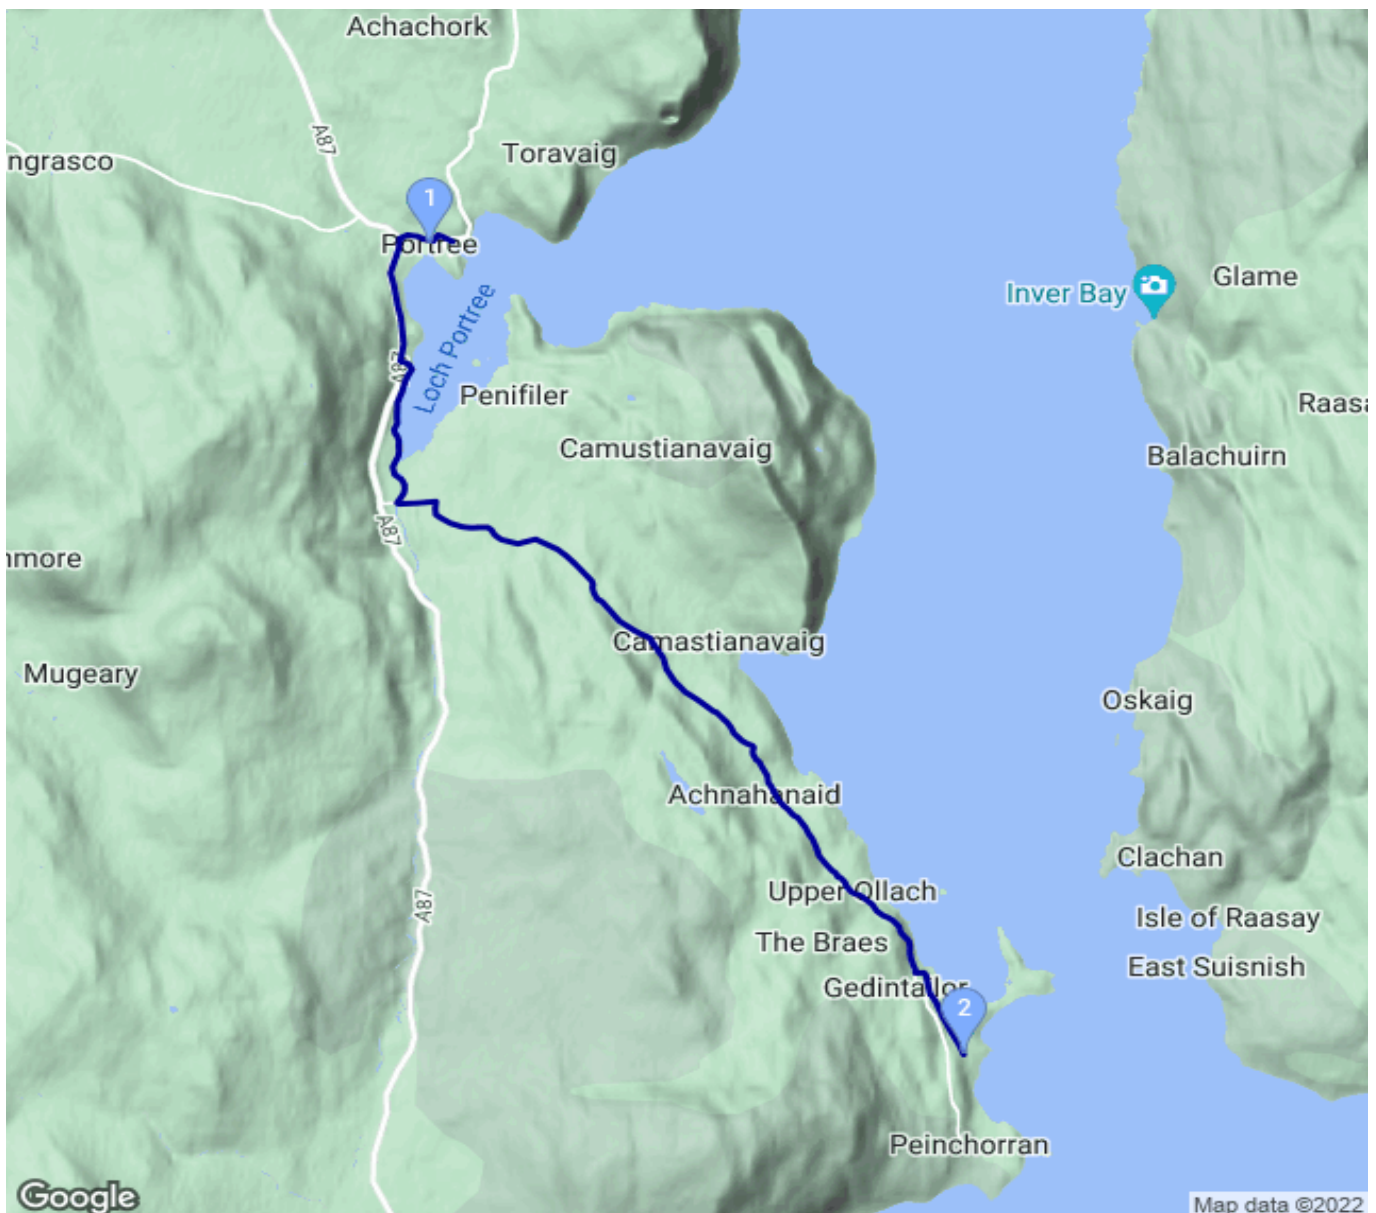

# Portree - Balmeanach

Kategorie: **Wandern**

Schwierigkeit:

Länge: **12.56 km**

noch nicht geplant

Gehzeit: **03:35 Stunden**

Aufstieg: **163 Hm**

Abstieg: **163 Hm**

POIs in der Route:

1. Portree 10 m

2. Balmeanach 26 m

## Höhenprofil

Google

Map data ©2022