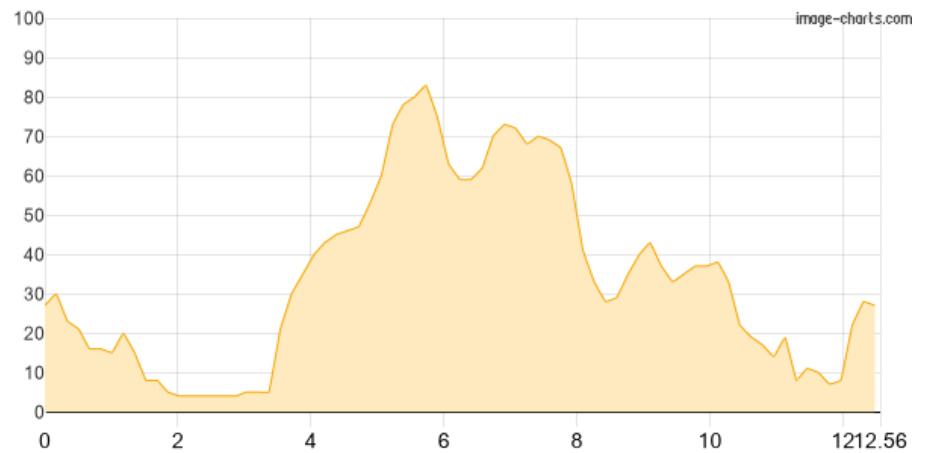

# Portree - Balmeanach

Kategorie: **Wandern**

Schwierigkeit:

Länge: **12.56 km**

noch nicht geplant

Gehzeit: **03:35 Stunden**

Aufstieg: **163 Hm**

Abstieg: **163 Hm**

POIs in der Route:

1. Portree 10 m

2. Balmeanach 26 m

## Höhenprofil

Google

Map data ©2022