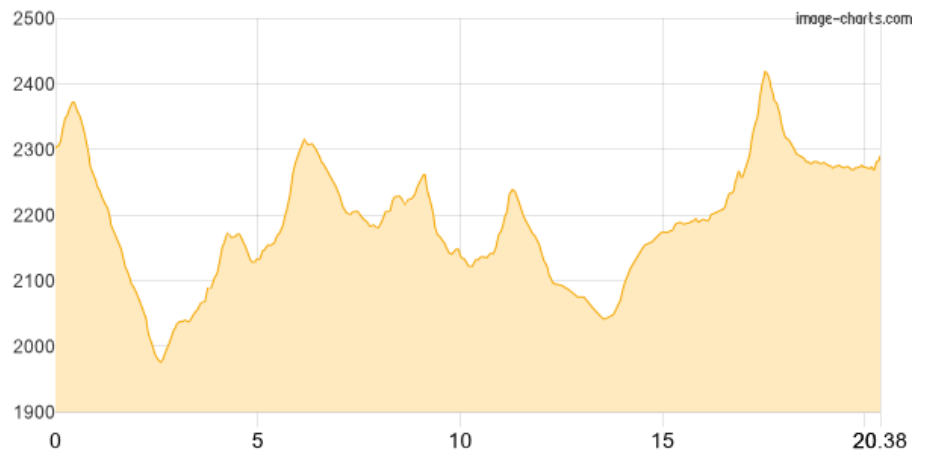

# Wormser Hütte - ... - Neue Heilbronner Hütte

Kategorie: **Wandern**  
Schwierigkeit: **T2**  
Länge: **20.38 km**  
gegangen: So. 28.08.2022

Gehzeit: **09:20 Stunden**  
Aufstieg: **1223 Hm**  
Abstieg: **1233 Hm**

POIs in der Route:

1. Wormser Hütte 2305 m
2. Kreuzjoch (Verwall) 2398 m
3. Grasjochhütte 1945 m
4. Scheimersch
5. Roßbergjoch
6. Wormser Höhenweg 2243 m
7. Valschavieler Jöchli
8. Neue Heilbronner Hütte 2308 m

Höhenprofil

### **Beschreibung**

Massive Steinbock & Murmler Sichtungen