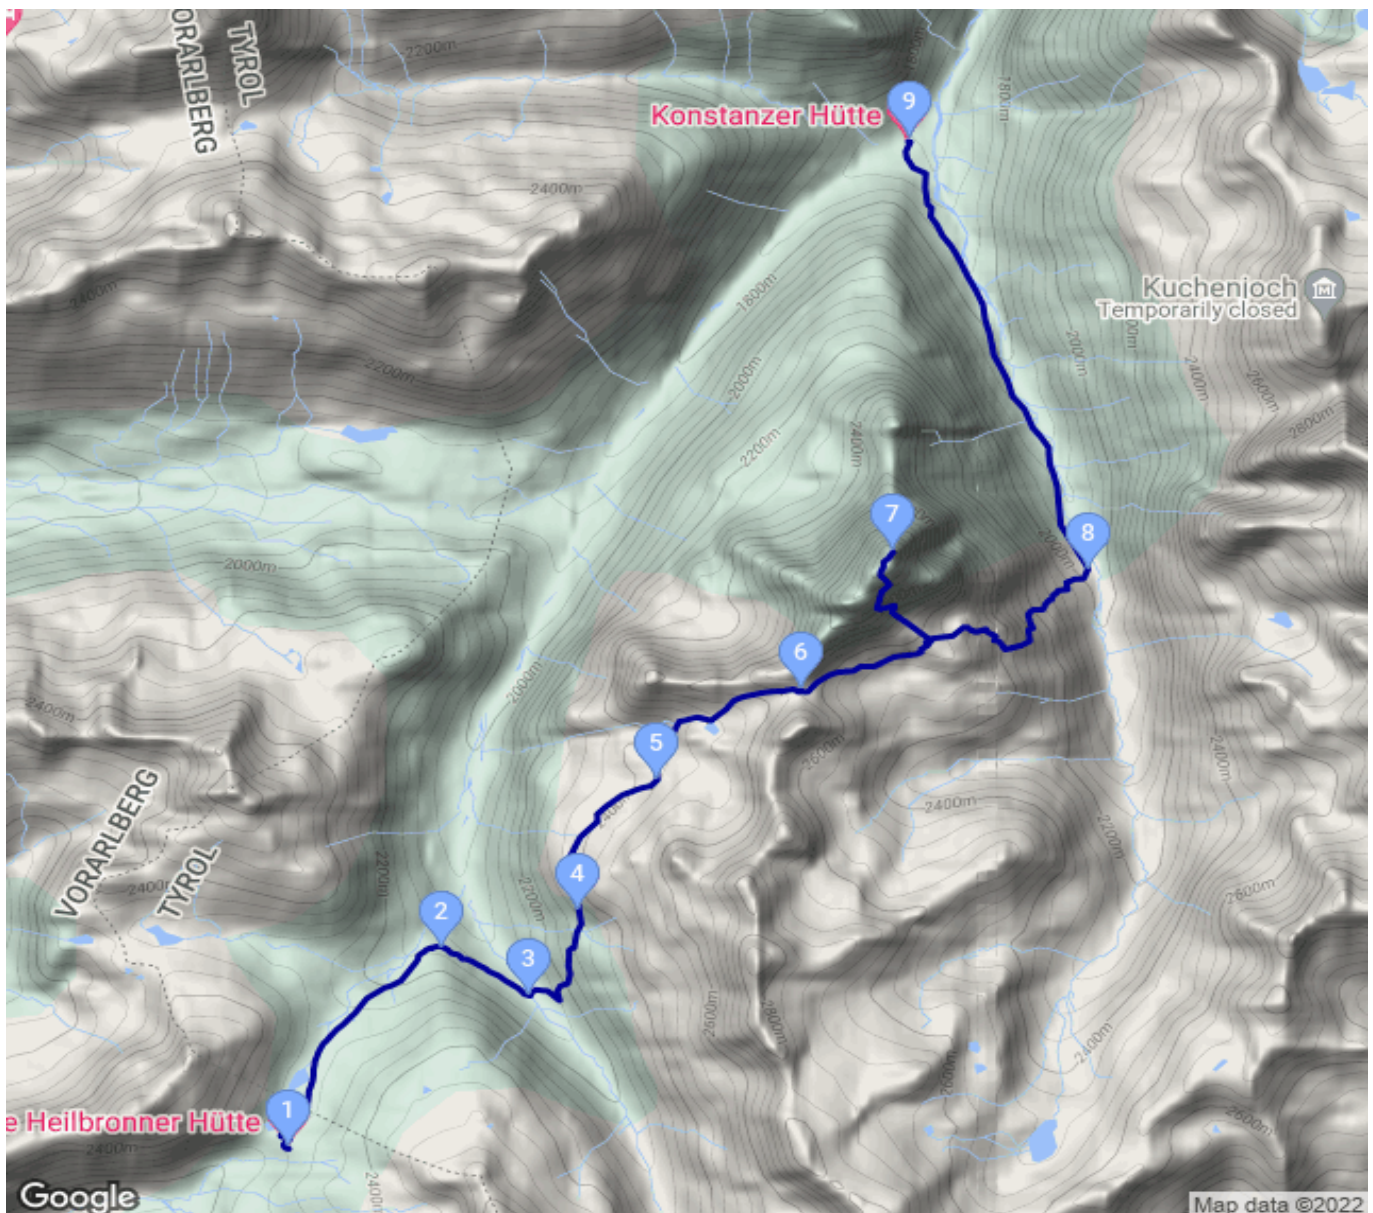

Neue Heilbronner Hütte - ... - Konstanzer Hütte

Kategorie: **Wandern**
Schwierigkeit: **T6**
Länge: **14.59 km**
gegangen Mo. 29.08.2022

Gehzeit: **08:55 Stunden**
Aufstieg: **1076 Hm**
Abstieg: **1673 Hm**

POIs in der Route:

1. Neue Heilbronner Hütte 2308 m
2. Albonabach
3. Ochsasteg
4. Schönverwalkopf
5. Bruckmannweg 2439 m
6. Wannenjöchle 2633 m
7. Patteriol 3056 m
8. Bruckmannweg
9. Konstanzer Hütte 1688 m

Höhenprofil

Neue Heilbronner Hütte - ... - Konstanzer Hütte

Beschreibung

Pateriol bis auf 3040m bestiegen