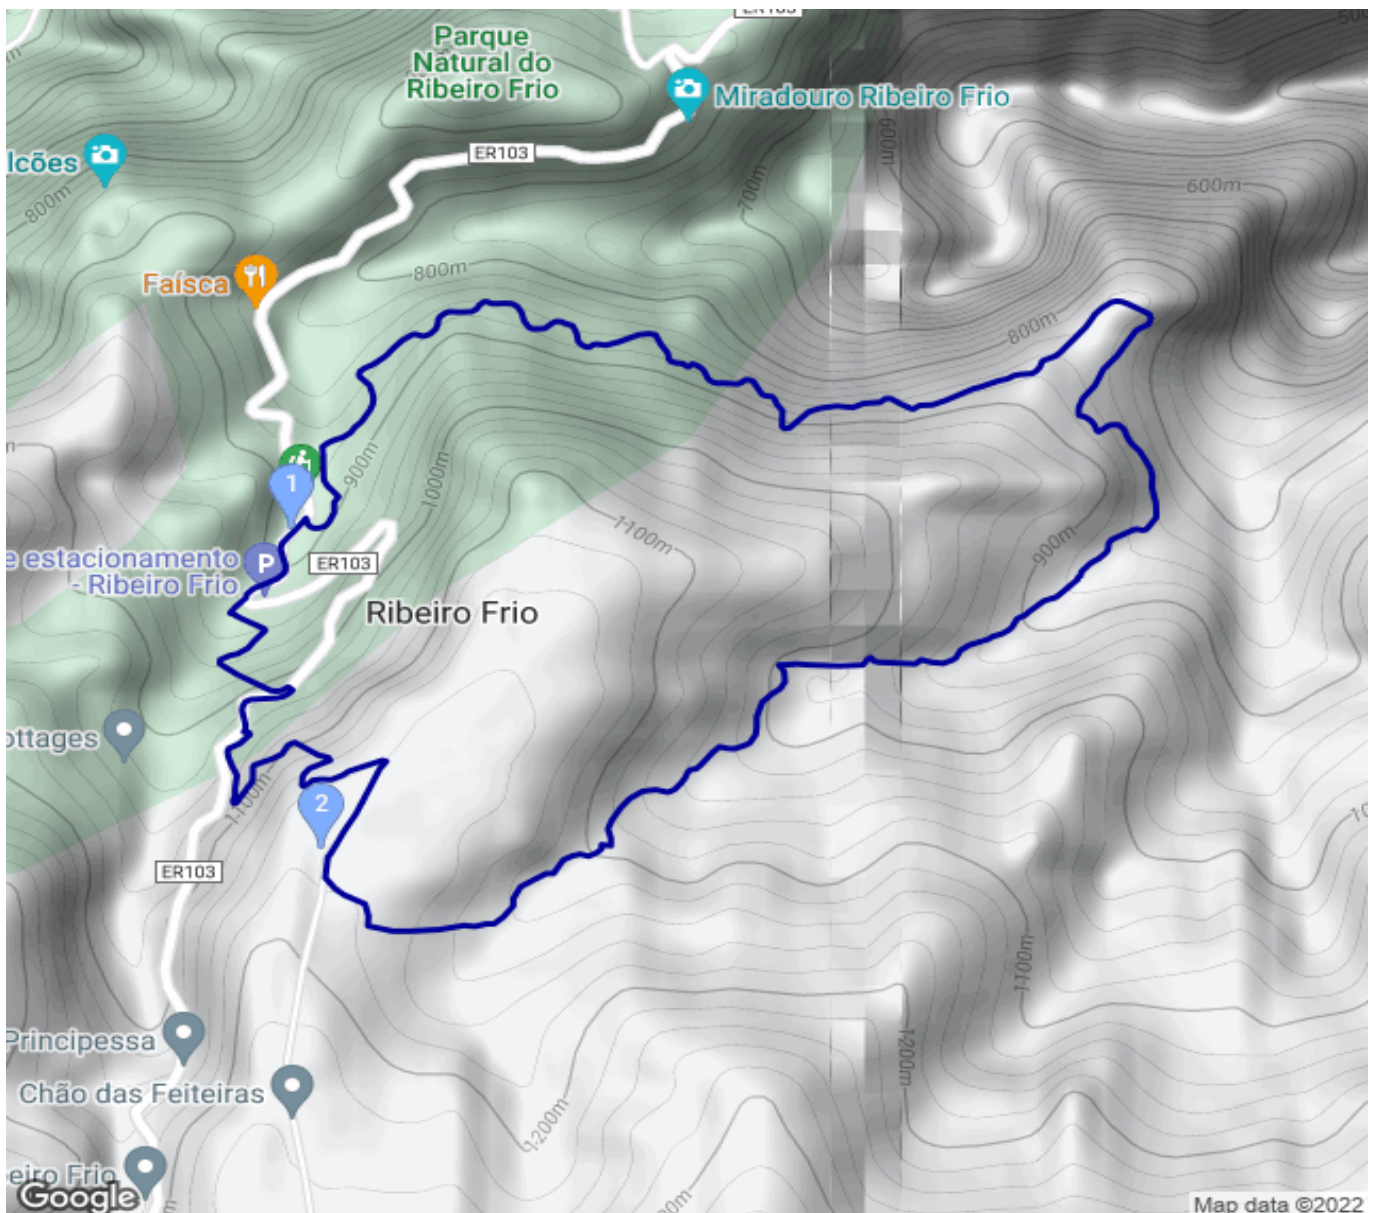

2022 Madeira Ribeiro Frio - Chao das Feiteiras -

Kategorie: **Wandern**
Schwierigkeit: **T1**
Länge: **6.81 km**
geplant

Gehzeit: **05:15 Stunden**
Aufstieg: **818 Hm**
Abstieg: **812 Hm**

POIs in der Route:

1. Ribeiro Frio 890 m
2. Chao das Feiteiras 1174 m

Höhenprofil

2022 Madeira Ribeiro Frio - Chao das Feiteiras -

Beschreibung

Buch Tour 41 (Seite 182/183)