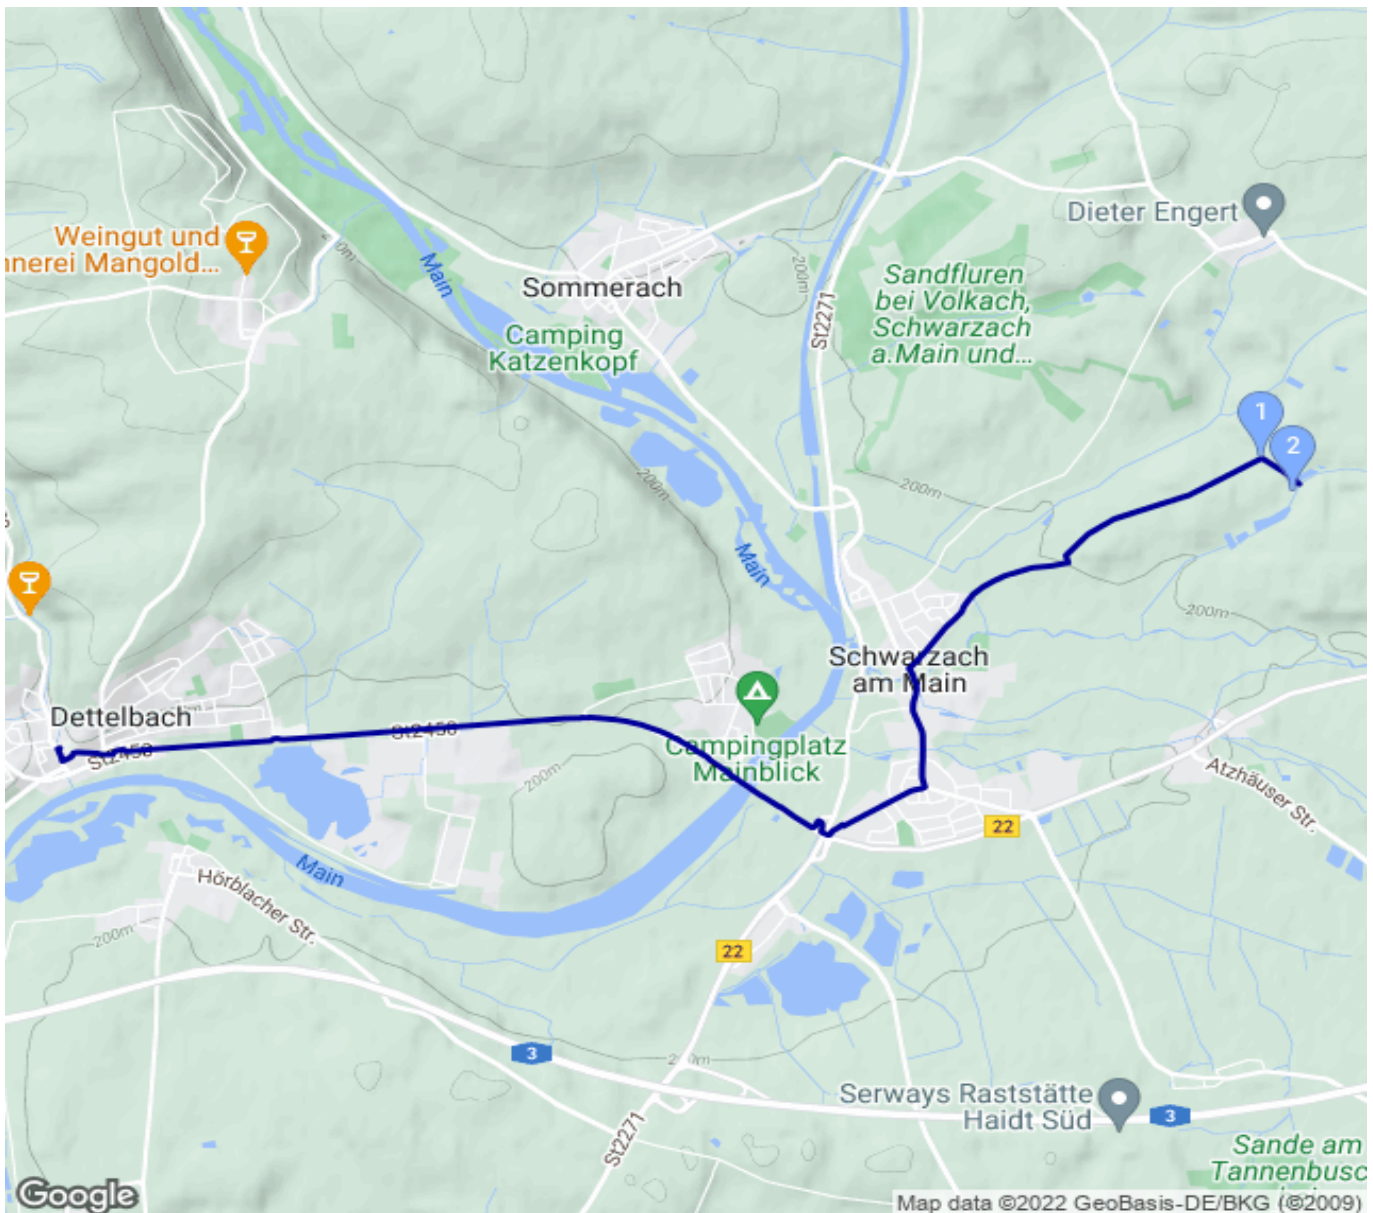

Dettelbach-Eulen See

Kategorie: **Wandern**
Schwierigkeit:
Länge: **9.20 km**
gegangen Do. 15.09.2022

Gehzeit: **01:00 Stunden**
Aufstieg: **50 Hm**
Abstieg: **28 Hm**

POIs in der Route:

1. Euleneiche 220 m
2. Eulen See 218 m

Höhenprofil

Dettelbach-Eulen See

Beschreibung

Mountainbike Tour