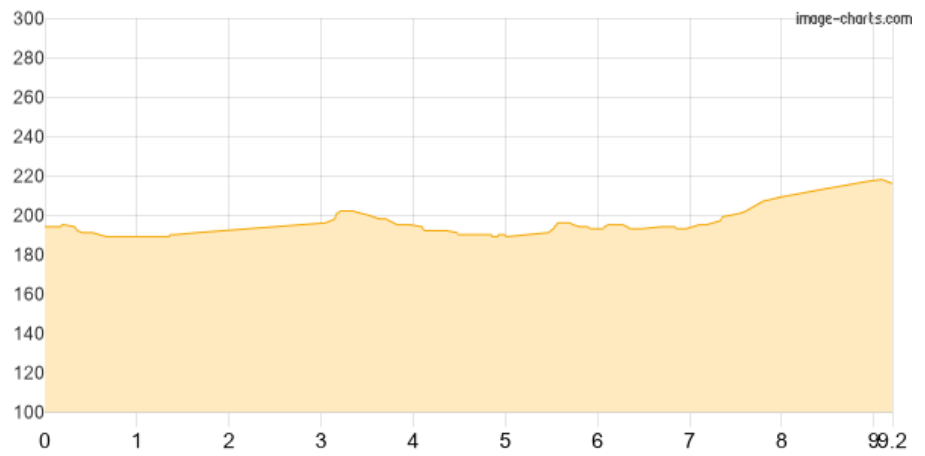

Dettelbach-Eulen See

Kategorie: **Wandern**
Schwierigkeit:
Länge: **9.20 km**
gegangen Do. 15.09.2022

Gehzeit: **01:00 Stunden**
Aufstieg: **50 Hm**
Abstieg: **28 Hm**

POIs in der Route:

1. Euleneiche 220 m
2. Eulen See 218 m

Höhenprofil

Dettelbach-Eulen See

Beschreibung

Mountainbike Tour