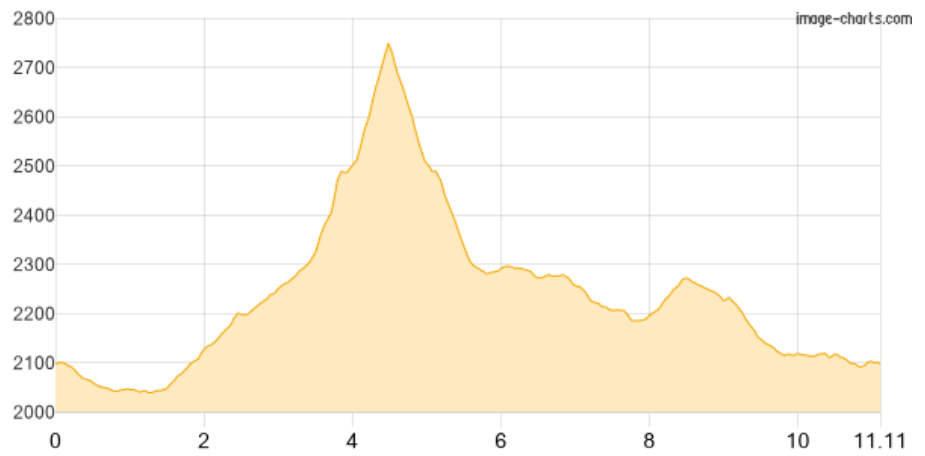

Sass Rigais

Kategorie: **Klettersteig**
Schwierigkeit: **A**
Länge: **11.11 km**
gegangen Di. 21.07.2009

Gehzeit: **08:45 Stunden**
Aufstieg: **899 Hm**
Abstieg: **898 Hm**

POIs in der Route:

1. Col Raiser 2087 m
2. Regensburger Hütte 2037 m
3. Sas Rigais Südwestanstieg - Sa
4. Perialongia
5. Daniel-Hütte 2240 m
6. Col Raiser 2087 m

Höhenprofil

Sass Rigais

Beschreibung

Klettersteig bei ~ 2800 m s.l.m. abgebrochen.