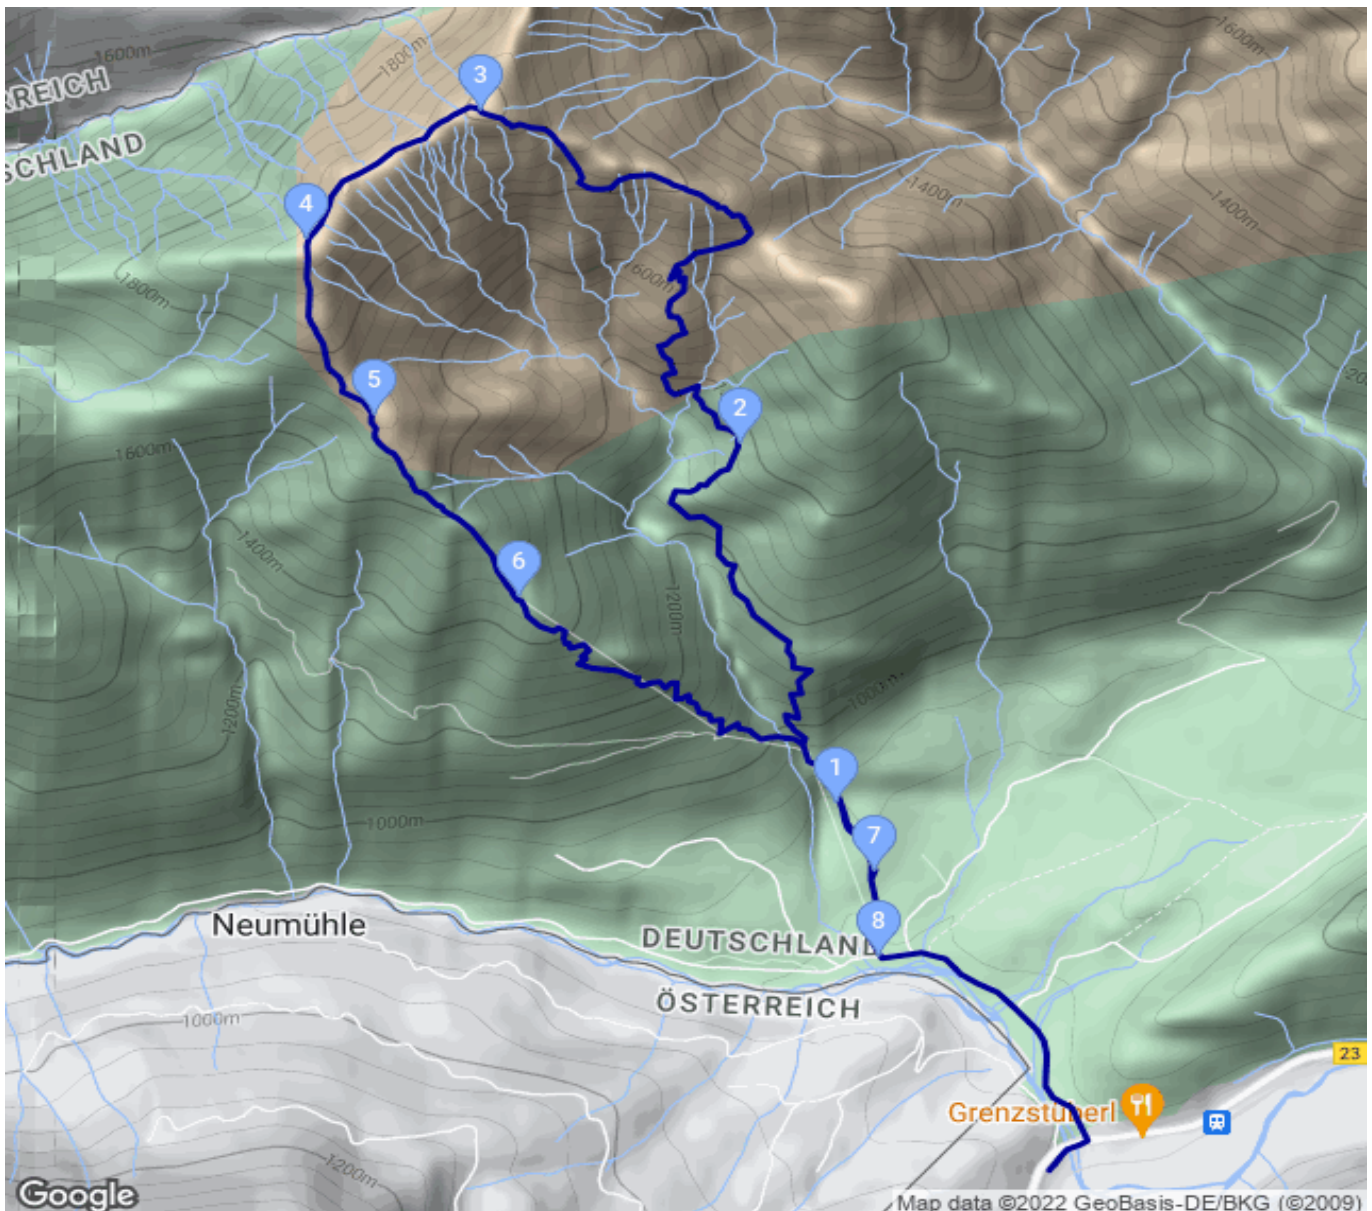

BT P Griesen - Schellschlicht - Brandjoch - ... - P

Kategorie: **Wandern**
Schwierigkeit:
Länge: **13.00 km**
gegangen So. 16.10.2022

Gehzeit: **07:30 Stunden**
Aufstieg: **1355 Hm**
Abstieg: **1355 Hm**

POIs in der Route:

1. 251/252
2. 252
3. Schellschlicht 2050 m
4. Brandjoch 1957 m
5. Hoher Brand 1764 m
6. Schellalm 1479 m
7. 251/252
8. 251/252

Höhenprofil

BT P Griesen - Schellschlicht - Brandjoch - ... - P

Beschreibung

Im Gegenuhrzeigersinn - war aber nicht viel besser...

Persönliche Anmerkungen

BuR Herbst 2022 - zu acht