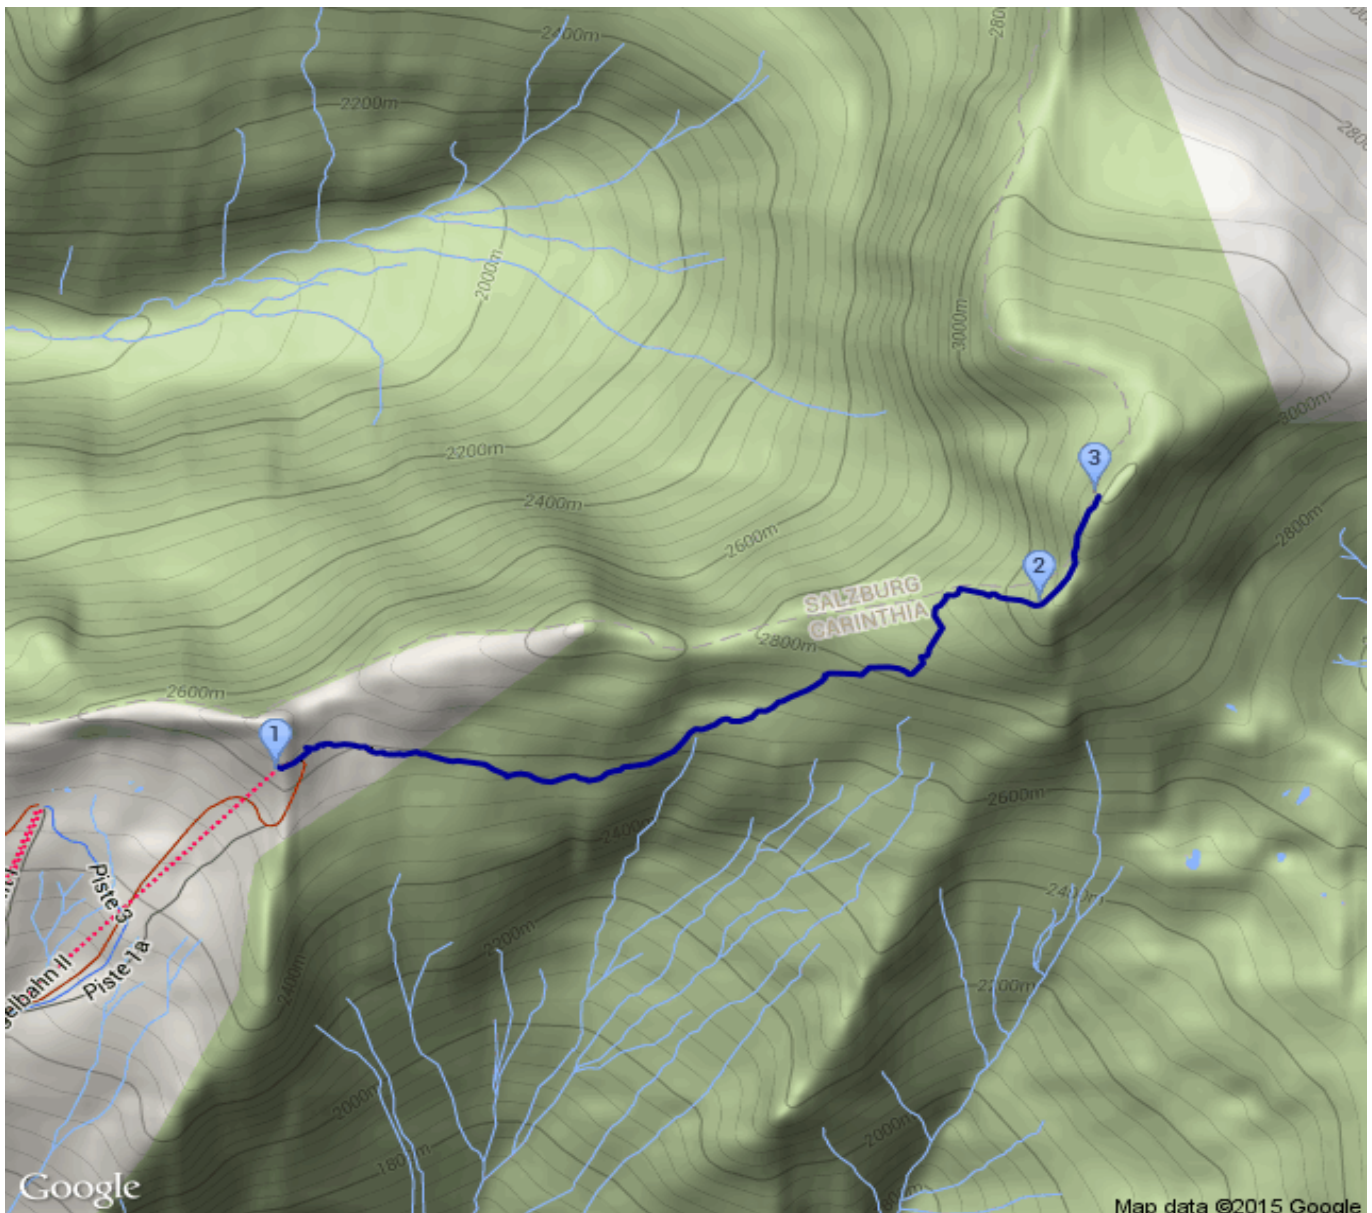

Ankogelbahn Bergstation - Kleiner Ankogel - Ankogel

Kategorie: **Hochalpin**
Schwierigkeit: **WS+**
Länge: **6.54 km**
gegangen Do. 13.08.2015

Gehzeit: **04:35 Stunden**
Aufstieg: **802 Hm**
Abstieg: **824 Hm**

POIs in der Route:

1. **Ankogelbahn Bergstation 2622 m**
2. **Kleiner Ankogel 3096 m**
3. **Ankogel 3252 m**

Höhenprofil

Ankogelbahn Bergstation - Kleiner Ankogel - Ankogel

Persönliche Anmerkungen

Vom kleinen Ankogel auf den Ankogel sehr brüchig!!!!!!