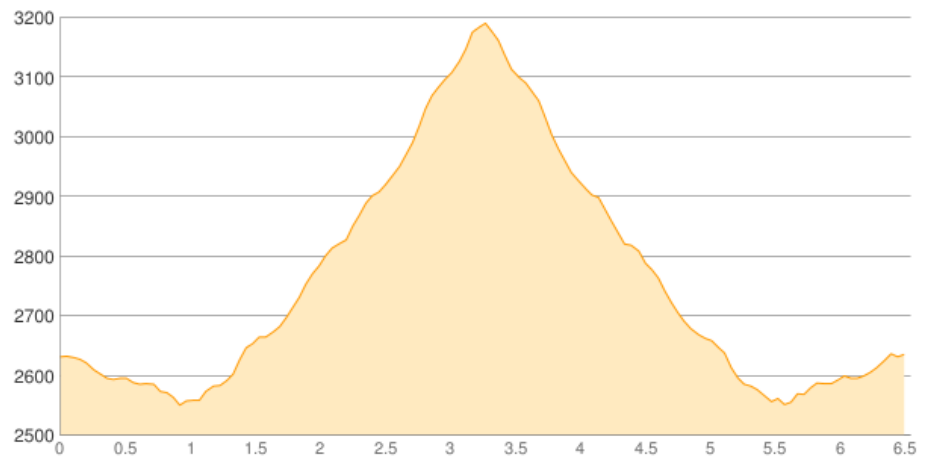

Ankogelbahn Bergstation - Kleiner Ankogel - Ankogel

Kategorie: **Hochalpin**
Schwierigkeit: **WS+**
Länge: **6.54 km**
gegangen Do. 13.08.2015

Gehzeit: **04:35 Stunden**
Aufstieg: **802 Hm**
Abstieg: **824 Hm**

POIs in der Route:

1. **Ankogelbahn Bergstation 2622 m**
2. **Kleiner Ankogel 3096 m**
3. **Ankogel 3252 m**

Höhenprofil

Ankogelbahn Bergstation - Kleiner Ankogel - Ankogel

Persönliche Anmerkungen

Vom kleinen Ankogel auf den Ankogel sehr brüchig!!!!!!