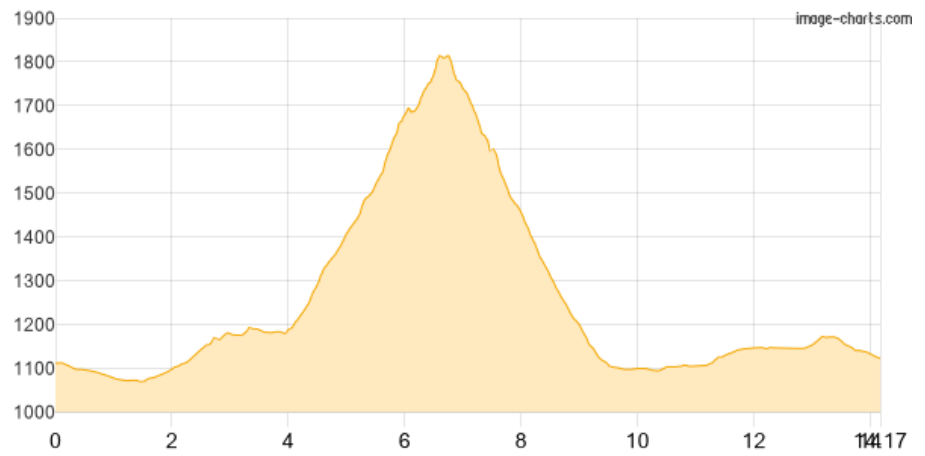

BT Einstein - Cacherunde

Kategorie: **Wandern**
Schwierigkeit: **T4**
Länge: **14.17 km**
gegangen So. 15.07.2018

Gehzeit: **06:50 Stunden**
Aufstieg: **917 Hm**
Abstieg: **905 Hm**

POIs in der Route:

1. **Einsteinhütte**
2. **Einstein 1866 m**
3. **Zum Vater unser Weg**
4. **Altes Zollhaus**

Höhenprofil

BT Einstein - Cacherunde

Beschreibung
mit VS