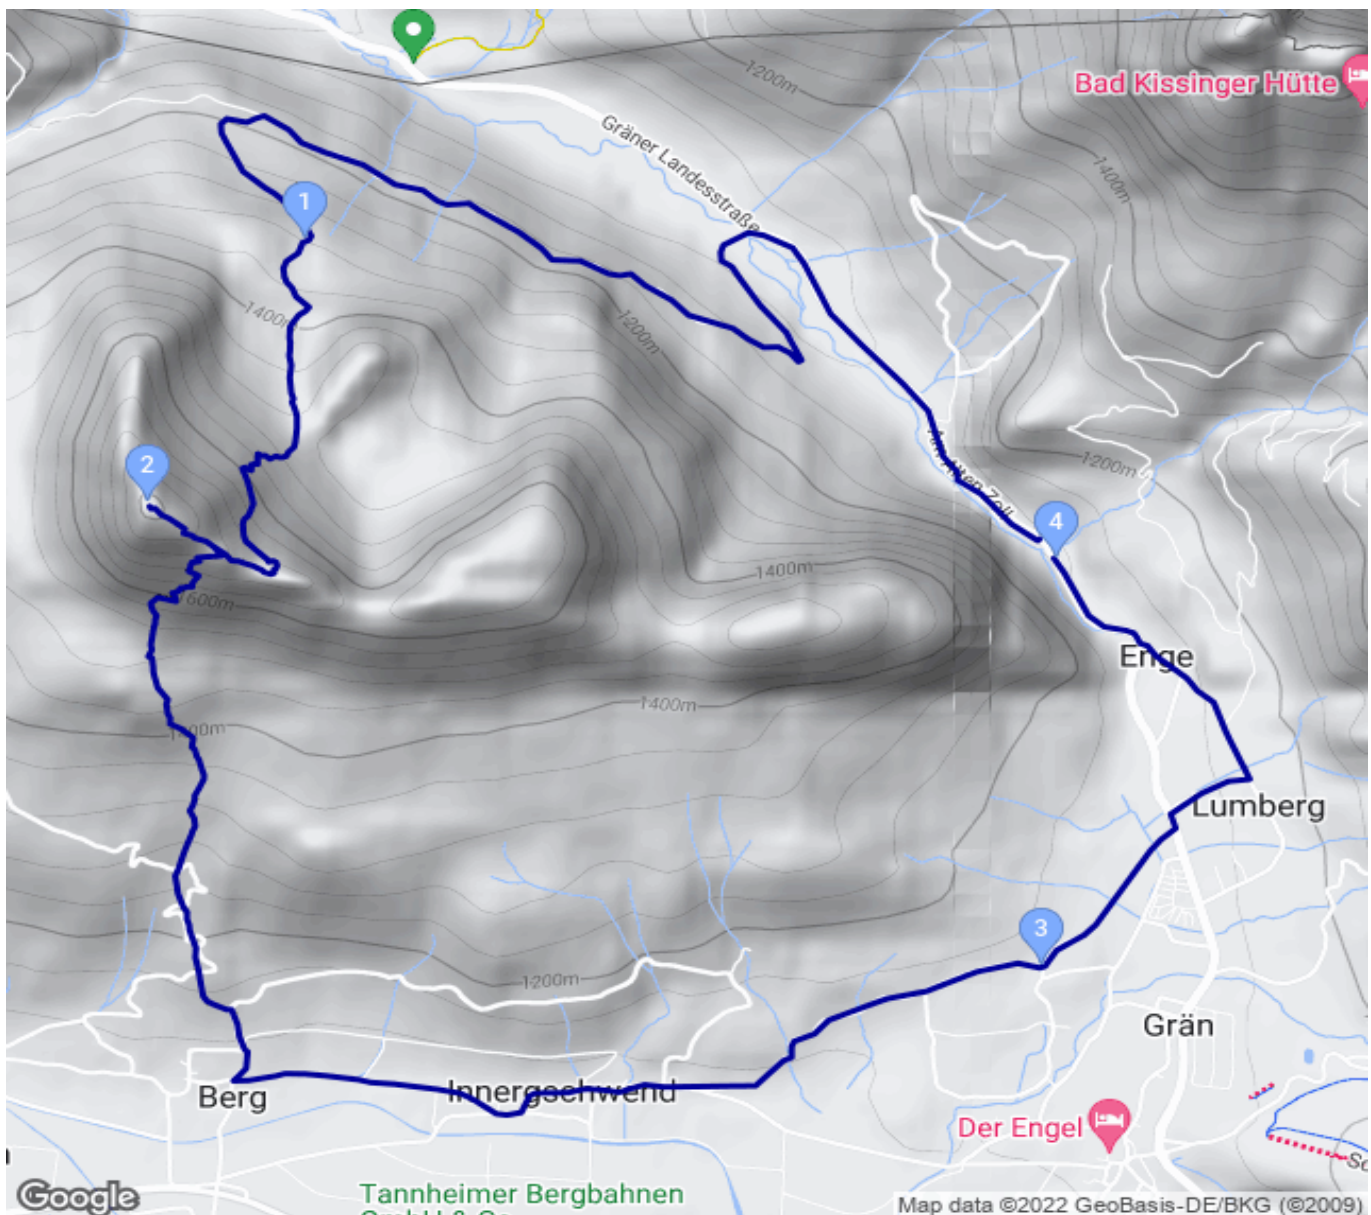

BT Einstein - Cacherunde

Kategorie: **Wandern**
Schwierigkeit: **T4**
Länge: **14.17 km**
gegangen So. 15.07.2018

Gehzeit: **06:50 Stunden**
Aufstieg: **917 Hm**
Abstieg: **905 Hm**

POIs in der Route:

1. **Einsteinhütte**
2. **Einstein 1866 m**
3. **Zum Vater unser Weg**
4. **Altes Zollhaus**

Höhenprofil

BT Einstein - Cacherunde

Beschreibung
mit VS