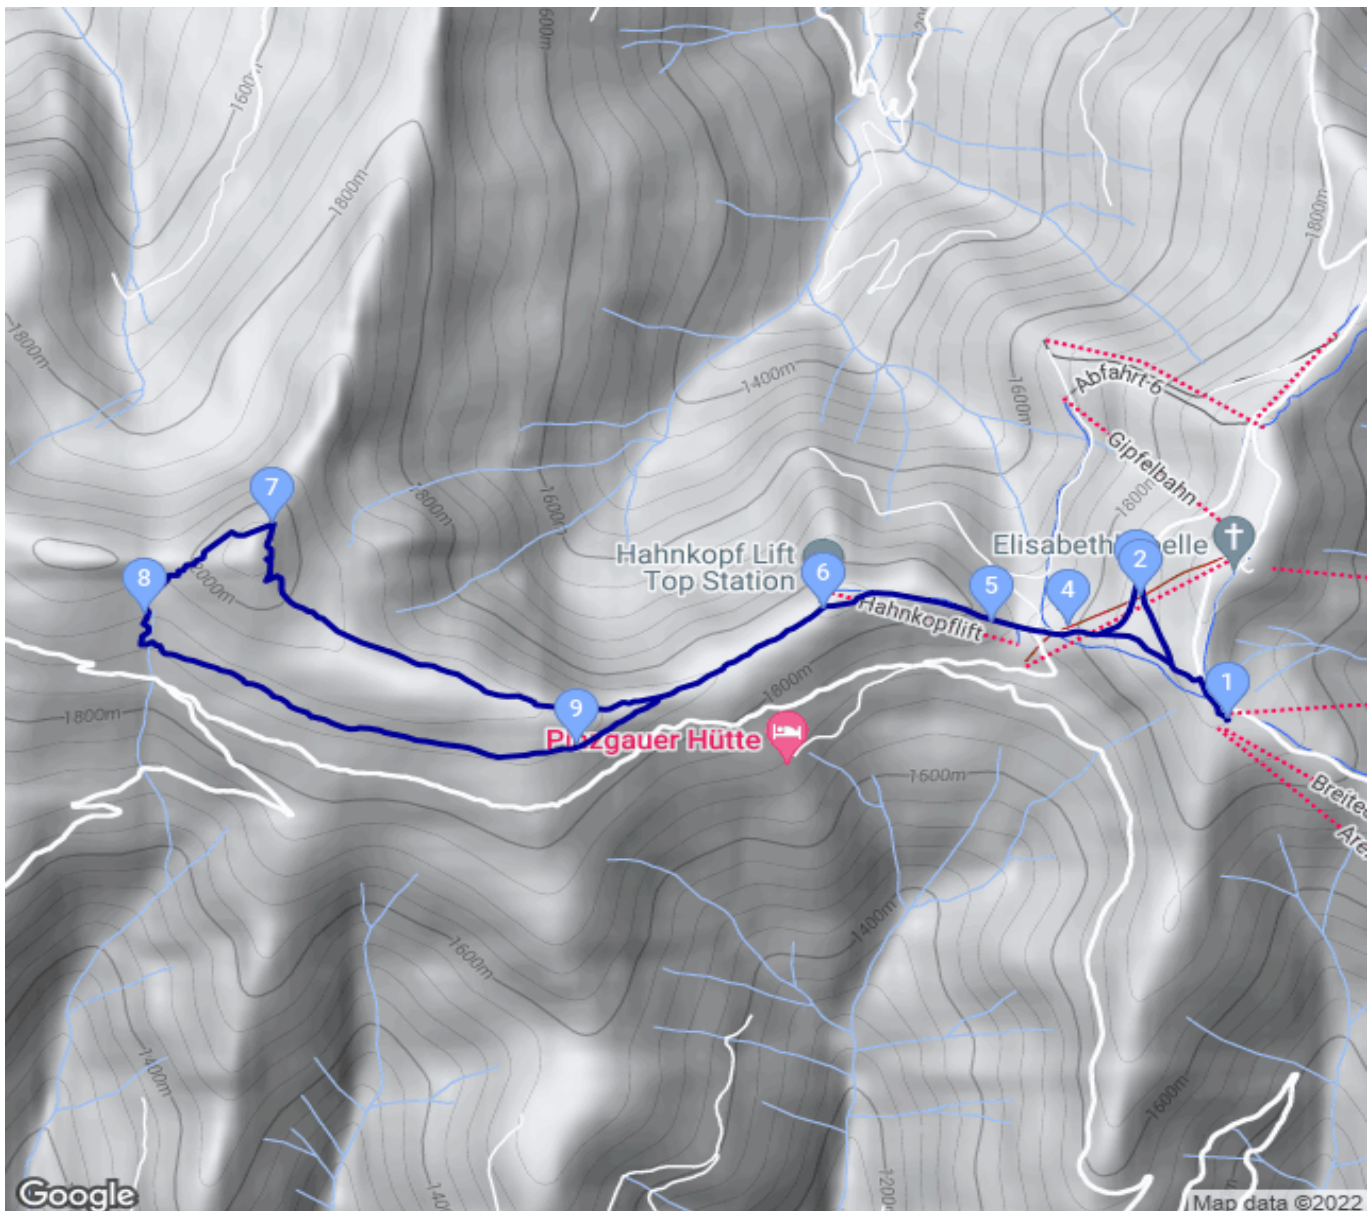

Maurerkogel - ... - Tani Junggesellenabschied

Kategorie: **Wandern**
Schwierigkeit: **T2**
Länge: **8.39 km**
gegangen Sa. 03.09.2022

Gehzeit: **03:40 Stunden**
Aufstieg: **466 Hm**
Abstieg: **466 Hm**

POIs in der Route:

1. TrassXpress Bergstation 1880 m
2. Kapellenbahn
3. Kapellenbahn
4. Ederhütte 1790 m
5. Ketting Alm
6. Kettingkopf
7. Maurerkogel 2074 m
8. Sonnbergalm
9. Kesselscharte
10. TrassXpress Bergstation 1880 m

Höhenprofil

Maurerkogel - ... - Tani Junggesellenabschied

Beschreibung

Mit der Bahn hoch. Gutes Wetter und tolle Aussicht. August 2022