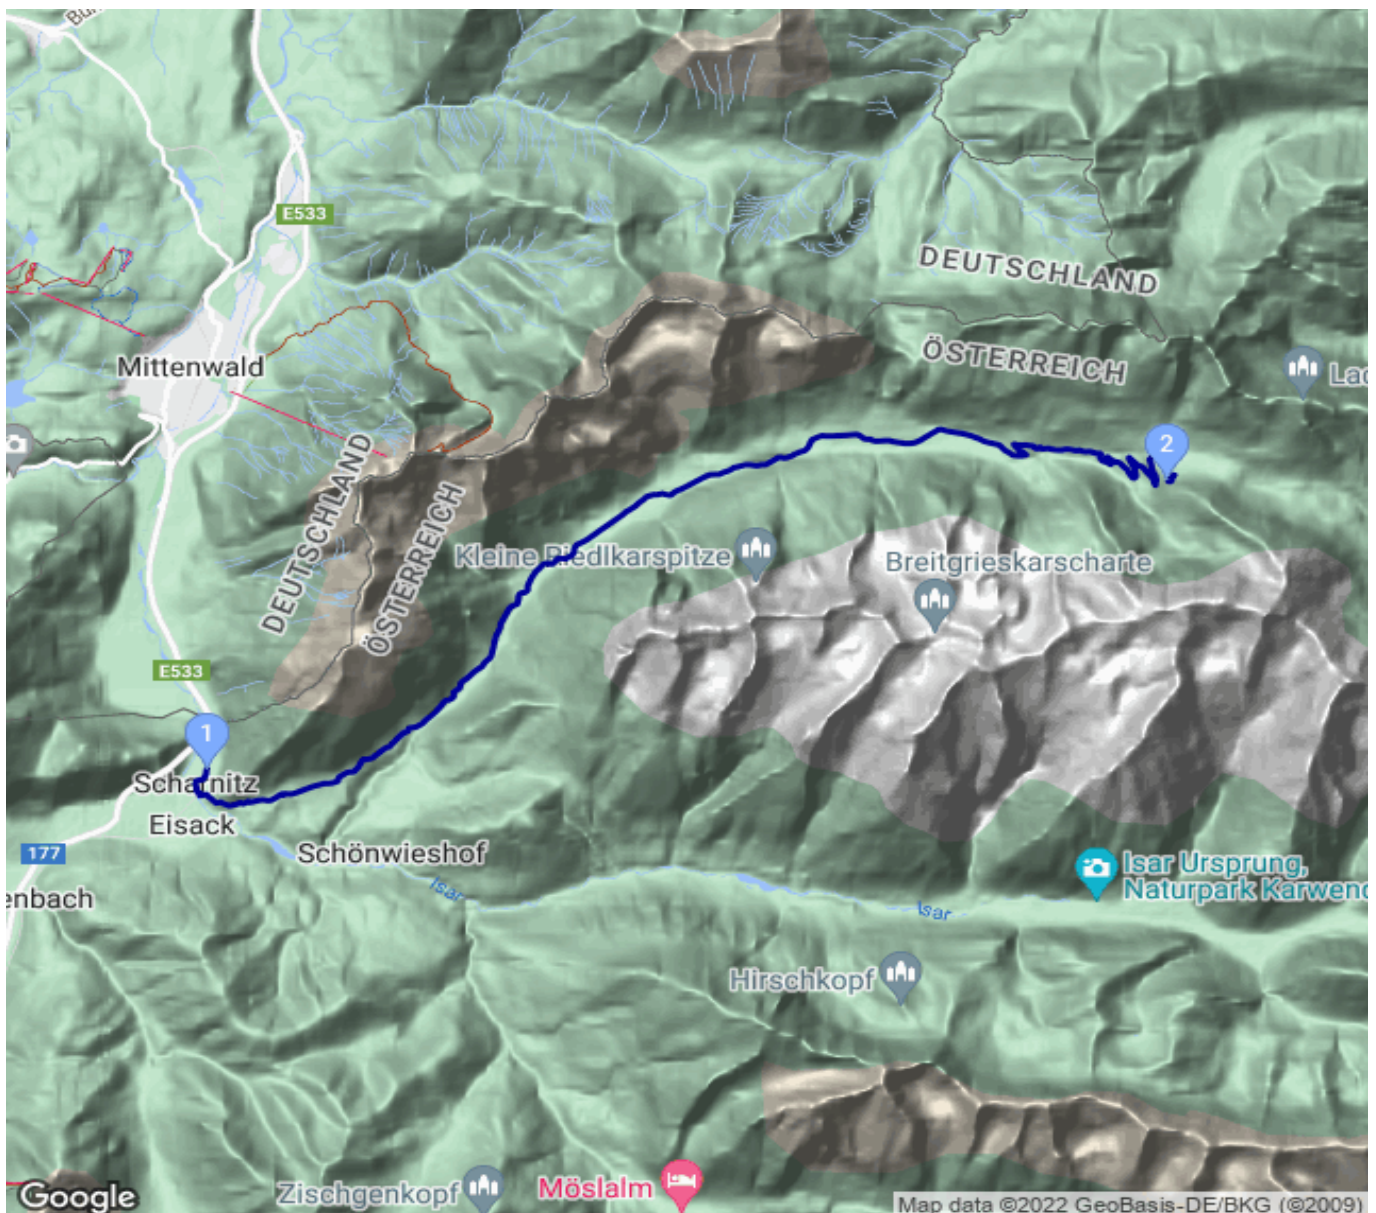

Scharnitz - Karwendelhaus

Kategorie: **Wandern**
Schwierigkeit: **T2**
Länge: **17.32 km**
gegangen Mo. 05.09.2022

Gehzeit: **06:35 Stunden**
Aufstieg: **1018 Hm**
Abstieg: **224 Hm**

POIs in der Route:

1. Scharnitz 962 m
2. Karwendelhaus 1765 m

Höhenprofil

Scharnitz - Karwendelhaus

Persönliche Anmerkungen

Nach Unterbrechung am 25.7.2016 geht es weiter am 6.9.2022