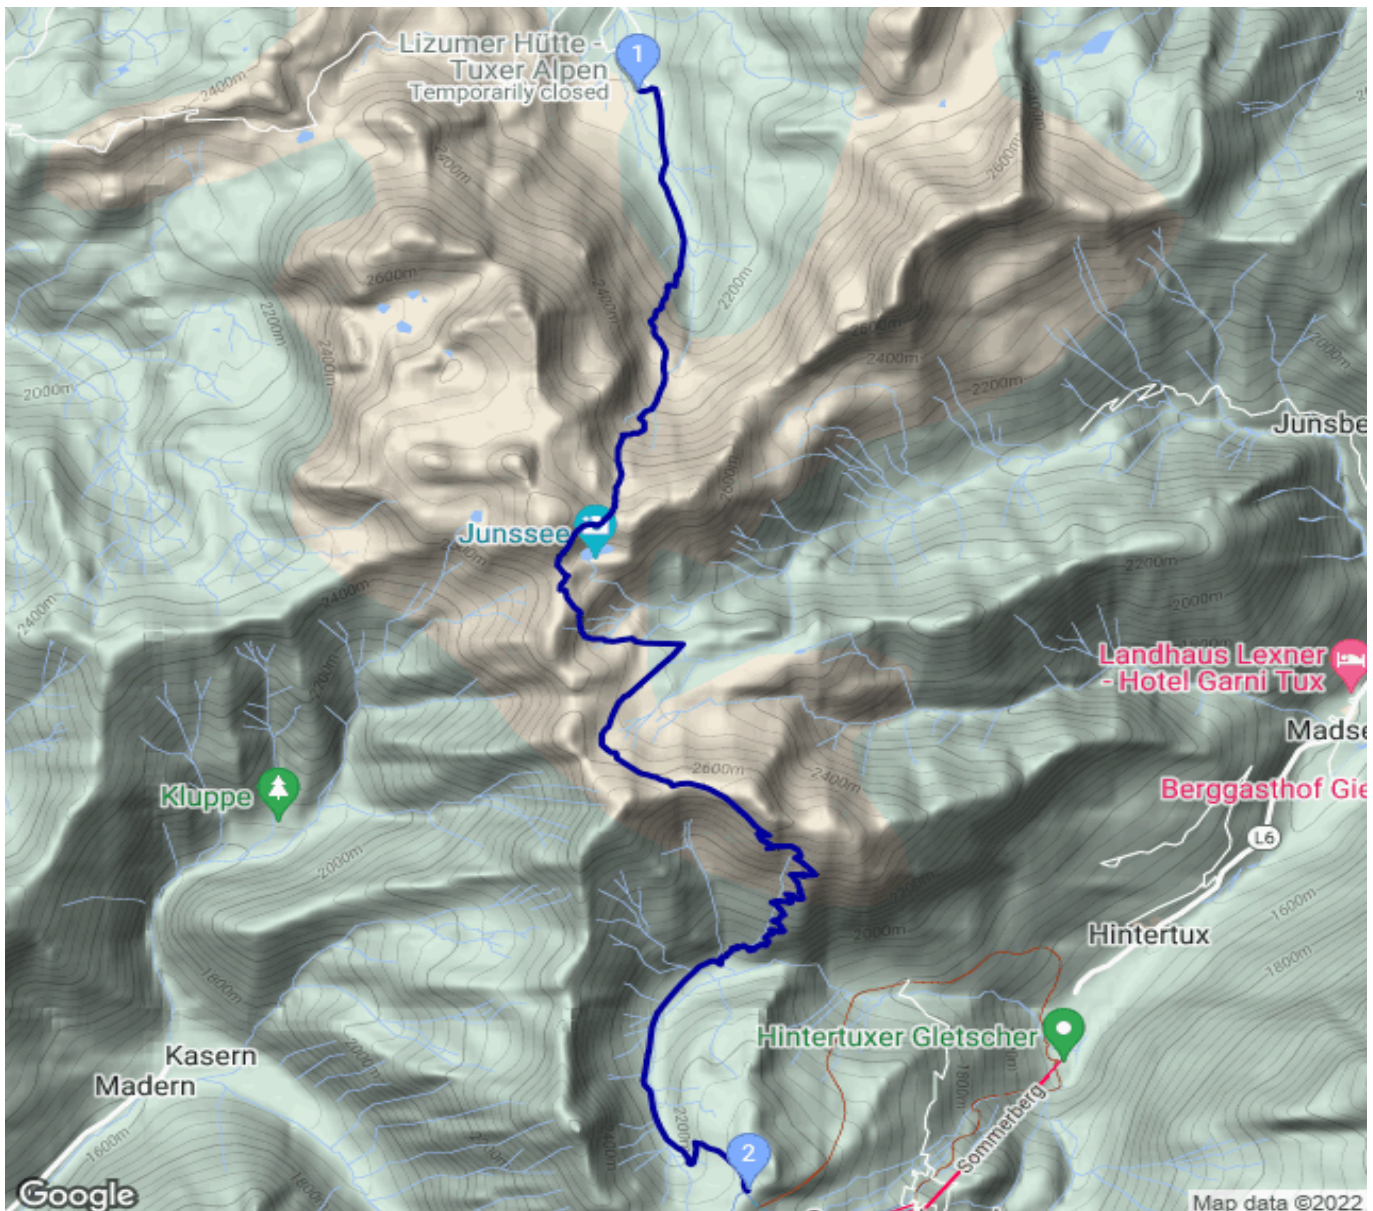

Lizumer Hütte - Tuxerjochhaus

Kategorie: **Wandern**
Schwierigkeit: **T5**
Länge: **12.67 km**
gegangen Fr. 09.09.2022

Gehzeit: **07:45 Stunden**
Aufstieg: **1245 Hm**
Abstieg: **948 Hm**

POIs in der Route:

1. Lizumer Hütte 2019 m
2. Tuxerjochhaus 2313 m

Höhenprofil

Lizumer Hütte - Tuxerjochhaus

Persönliche Anmerkungen

Im Regen....