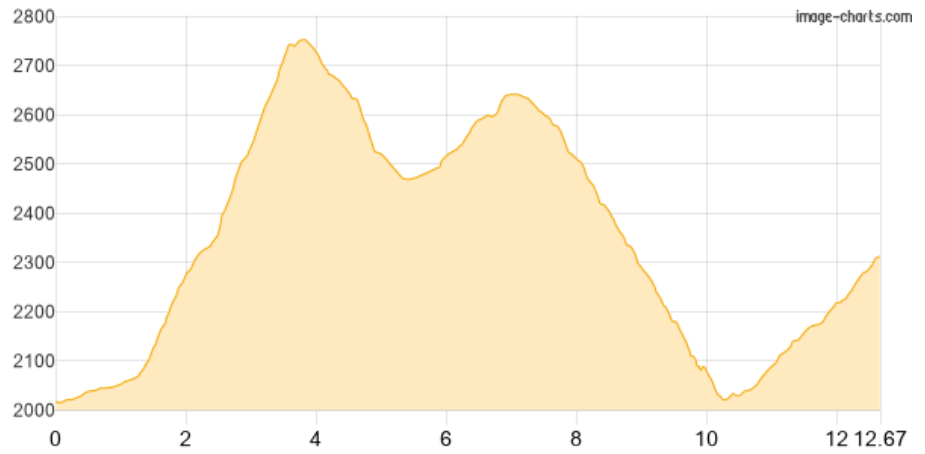

Lizumer Hütte - Tuxerjochhaus

Kategorie: **Wandern**
Schwierigkeit: **T5**
Länge: **12.67 km**
gegangen Fr. 09.09.2022

Gehzeit: **07:45 Stunden**
Aufstieg: **1245 Hm**
Abstieg: **948 Hm**

POIs in der Route:

1. Lizumer Hütte 2019 m
2. Tuxerjochhaus 2313 m

Höhenprofil

Lizumer Hütte - Tuxerjochhaus

Persönliche Anmerkungen

Im Regen....