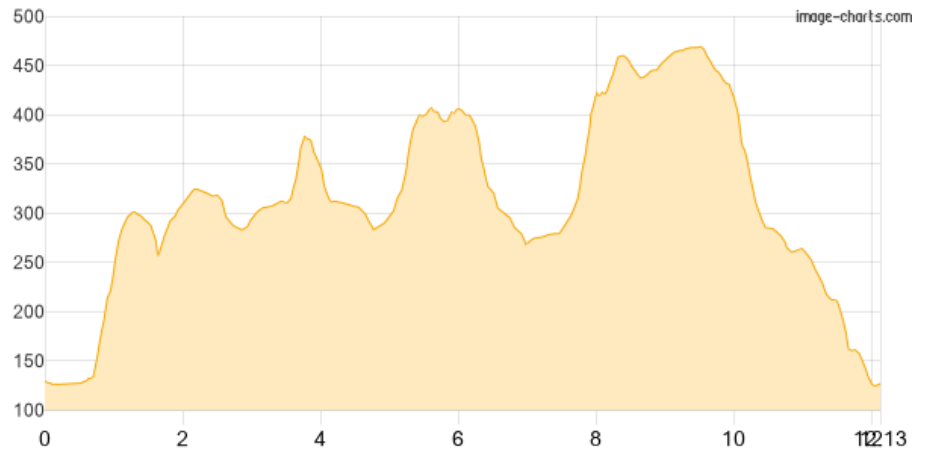

Kleine Bastei - Starke Stiege - ... - Heilige Stiege

Kategorie: **Wandern**

Schwierigkeit: **T3**

Länge: **12.13 km**

noch nicht geplant

Gehzeit: **05:35 Stunden**

Aufstieg: **730 Hm**

Abstieg: **732 Hm**

POIs in der Route:

1. Gütemesstelle Elbe
2. Gütemesstelle Elbe
3. Haus Hohlfeld - Aparments mit
4. Holzlagerplatzweg
5. Kahntilke (oben)
6. Kleine Bastei 242 m
7. Elbleitenweg / Abzweig Kleine
8. Elbleitenweg
9. Boofe unterh. d. Rauschengrund
10. Rauschengrund
11. Starke Stiege 387 m
12. Elbleitenweg
13. Rotkehlchenstiege 390 m
14. Rotkehlchenstiege
15. Unterer Terrassenweg

Höhenprofil

Kleine Bastei - Starke Stiege - ... - Heilige Stiege

Beschreibung

Gz 3,5 h :)