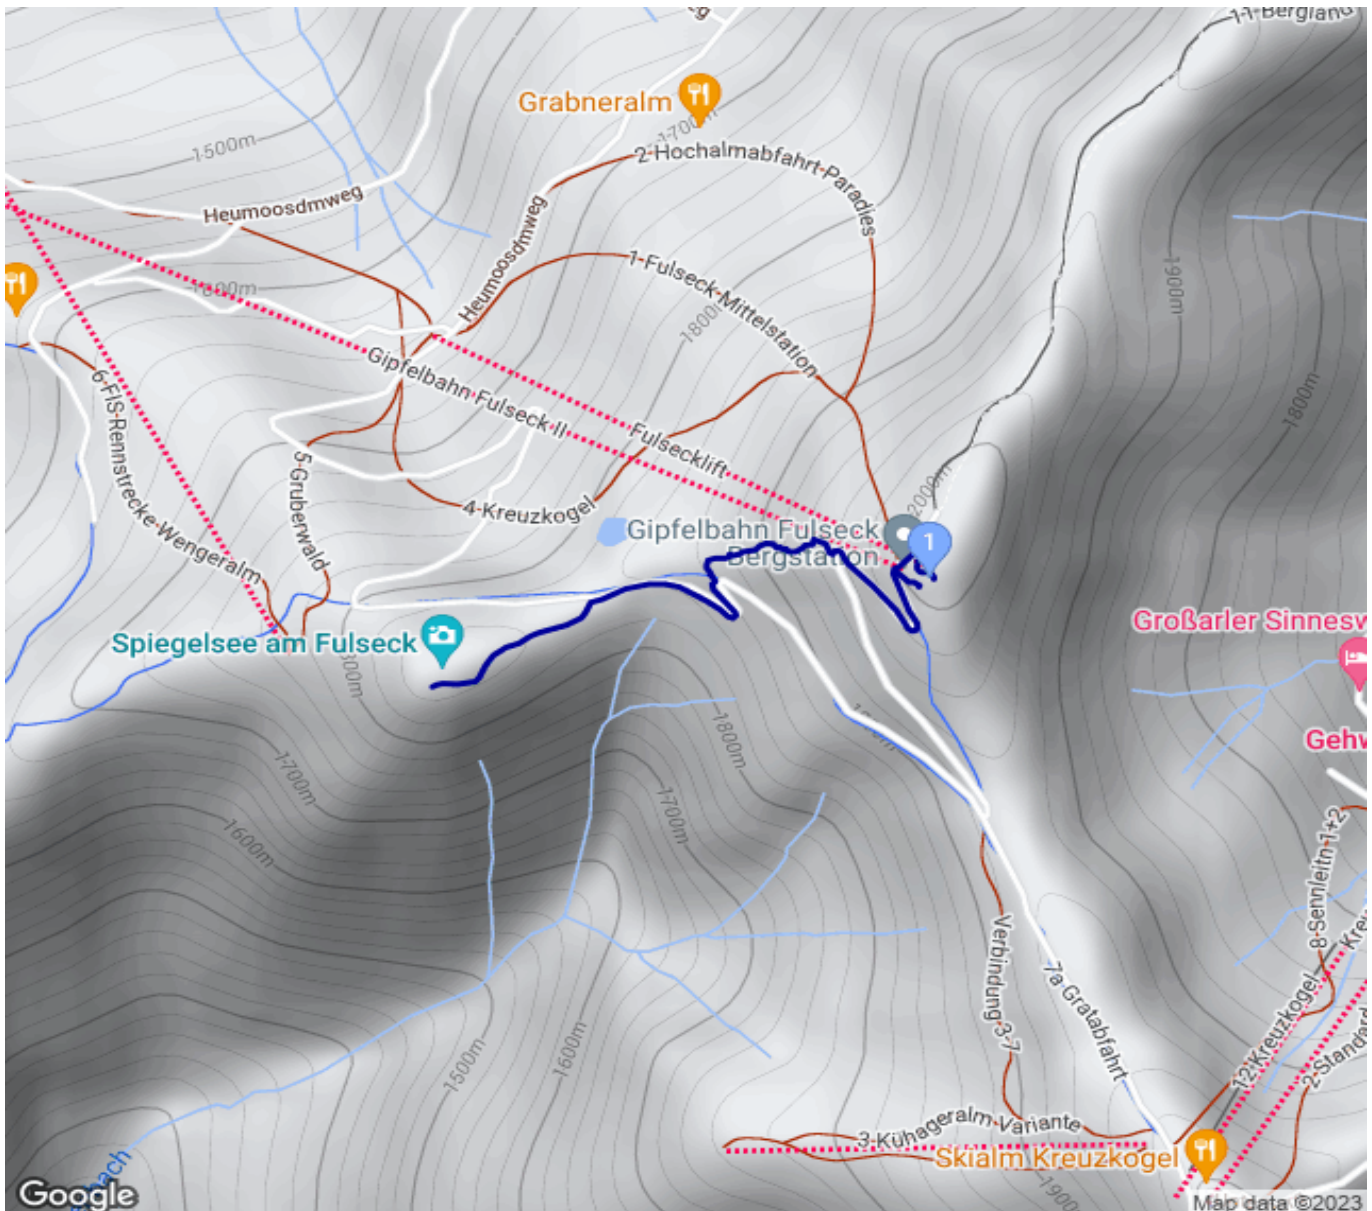

# Fulseck - Spiegelsee - Fulseck

Kategorie: **Wandern**  
Schwierigkeit: **T2**  
Länge: **2.57 km**  
gegangen Di. 09.08.2022

Gehzeit: **01:30 Stunden**  
Aufstieg: **210 Hm**  
Abstieg: **208 Hm**

POIs in der Route:

1. Fulseck 2033 m

## Fulseek - Spiegelsee - Fulseek

### **Beschreibung**

Herrlicher Sonnenuntergang am Spiegelsee