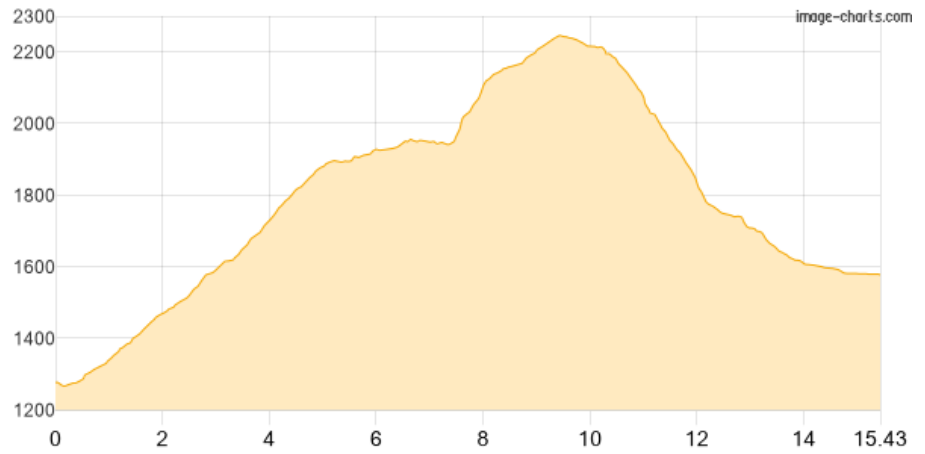

Peter Sicka Weg - Sportgastein

Kategorie: **Wandern**
Schwierigkeit: **T2**
Länge: **15.43 km**
gegangen Mi. 17.08.2022

Gehzeit: **07:05 Stunden**
Aufstieg: **1042 Hm**
Abstieg: **741 Hm**

POIs in der Route:

1. Sportgastein 1575 m

Höhenprofil

Peter Sicka Weg - Sportgastein

Beschreibung

Sehr lange Tour