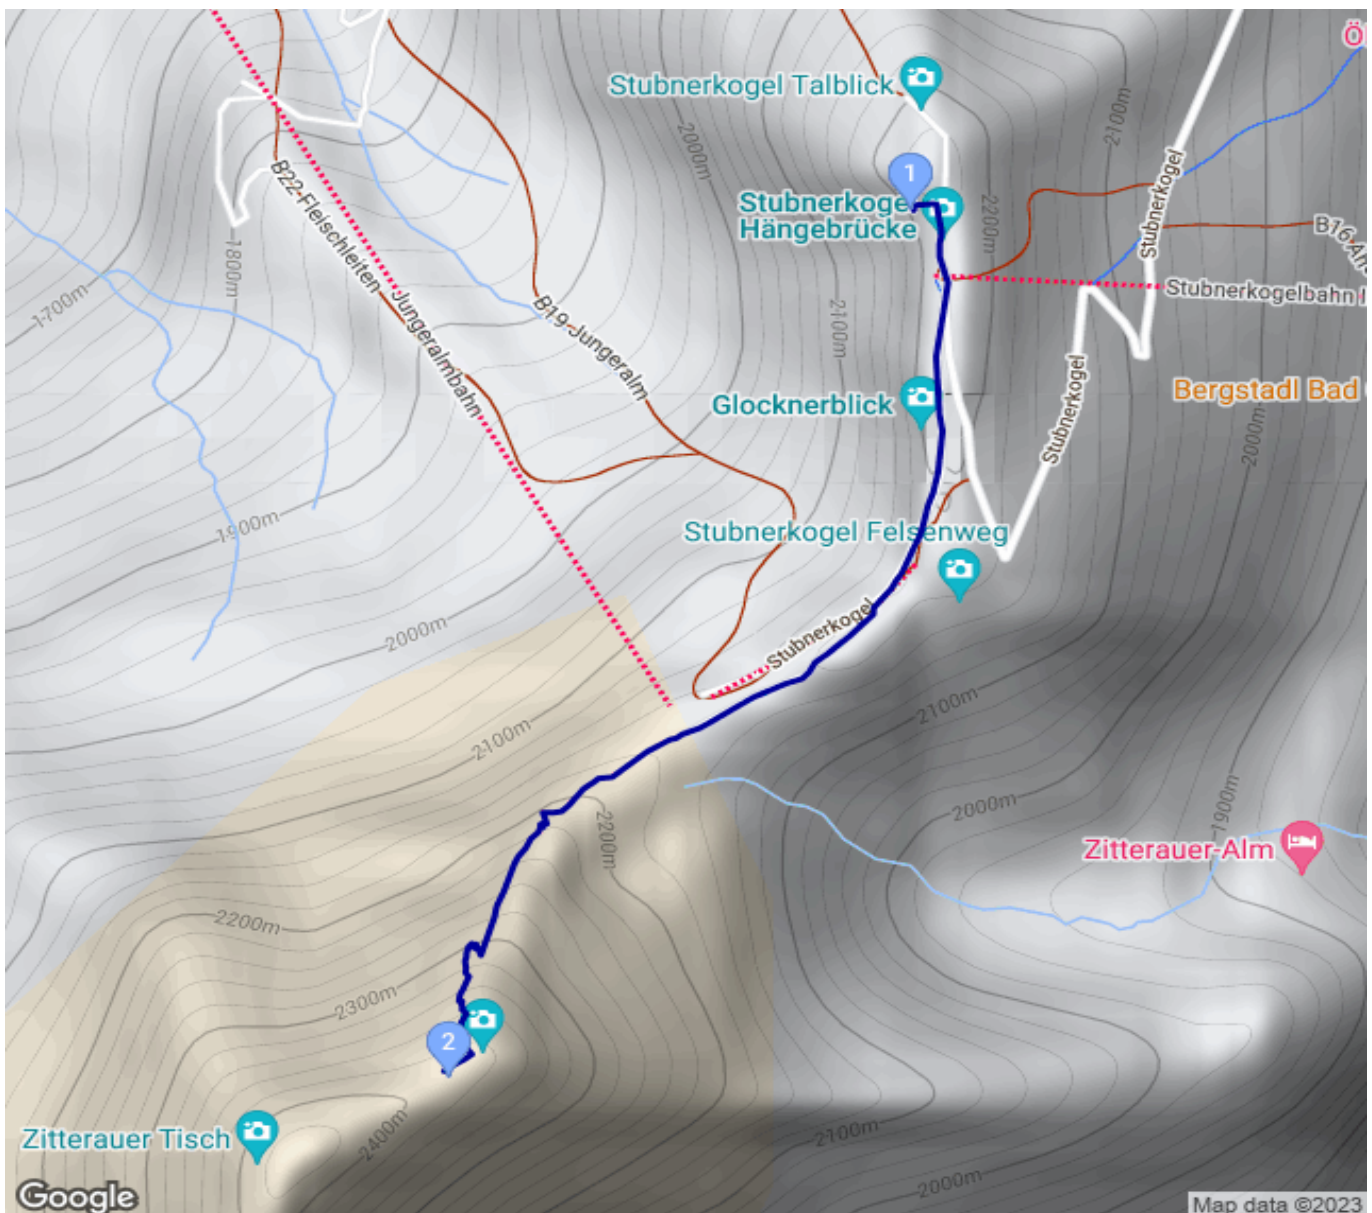

# Stubnerkogel - Tischkogel - Stubnerkogel

Kategorie: **Wandern**  
Schwierigkeit: **T3**  
Länge: **4.02 km**  
gegangen Sa. 10.09.2022

Gehzeit: **02:05 Stunden**  
Aufstieg: **296 Hm**  
Abstieg: **294 Hm**

POIs in der Route:

1. Stubnerkogel 2264 m
2. Tischkogel 2409 m
3. Stubnerkogel 2264 m

Höhenprofil

## Stubnerkogel - Tischkogel - Stubnerkogel

### Beschreibung

Fotoshooting für Adidas Infinite Trail