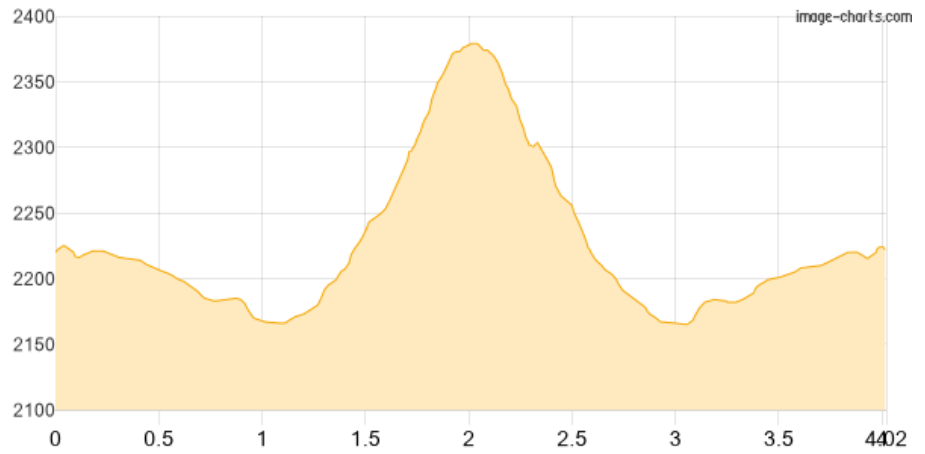

# Stubnerkogel - Tischkogel - Stubnerkogel

Kategorie: **Wandern**  
Schwierigkeit: **T3**  
Länge: **4.02 km**  
gegangen Sa. 10.09.2022

Gehzeit: **02:05 Stunden**  
Aufstieg: **296 Hm**  
Abstieg: **294 Hm**

POIs in der Route:

1. Stubnerkogel 2264 m
2. Tischkogel 2409 m
3. Stubnerkogel 2264 m

Höhenprofil

## Stubnerkogel - Tischkogel - Stubnerkogel

### Beschreibung

Fotoshooting für Adidas Infinite Trail