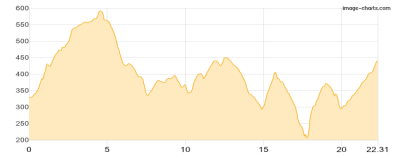

MECSEK

Typ:
Etappen: **2**
Länge: **22.31 km**
Zeitraum: .. - ..

Gehzeit: **08:20 Stunden**
Aufstieg: **969 Hm**
Abstieg: **856 Hm**

Etappe 1

Erster Tag Mecsek

Wandern - 969 Hm Aufstieg - 856 Hm Abstieg - **08:20** Stunden Gehzeit - 22.31 km Strecke

Büdös-kúti kulcsosház 386m - Büdös-kúti kulcsosház 386m

Etappe 2: Ruhetag

MECSEK

Mögliche Unterkünfte