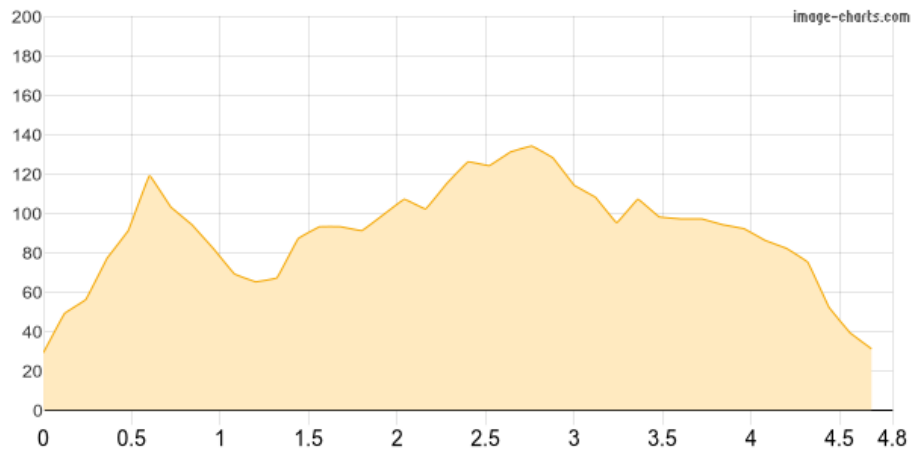

TA_0518 Puhoi Track

Kategorie: **Wandern**

Gehzeit: **01:50 Stunden**

Schwierigkeit:

Aufstieg: **207 Hm**

Länge: **4.80 km**

Abstieg: **215 Hm**

noch nicht geplant

POIs in der Route:

1. Remiger Bush Campsite 24 m

Höhenprofil

TA_0518 Puhoi Track

Beschreibung

Schwierigkeit: easy Länge: 4,8 Gehzeit: 2 hours

Persönliche Anmerkungen

gpx aktualisiert 18.08.2023