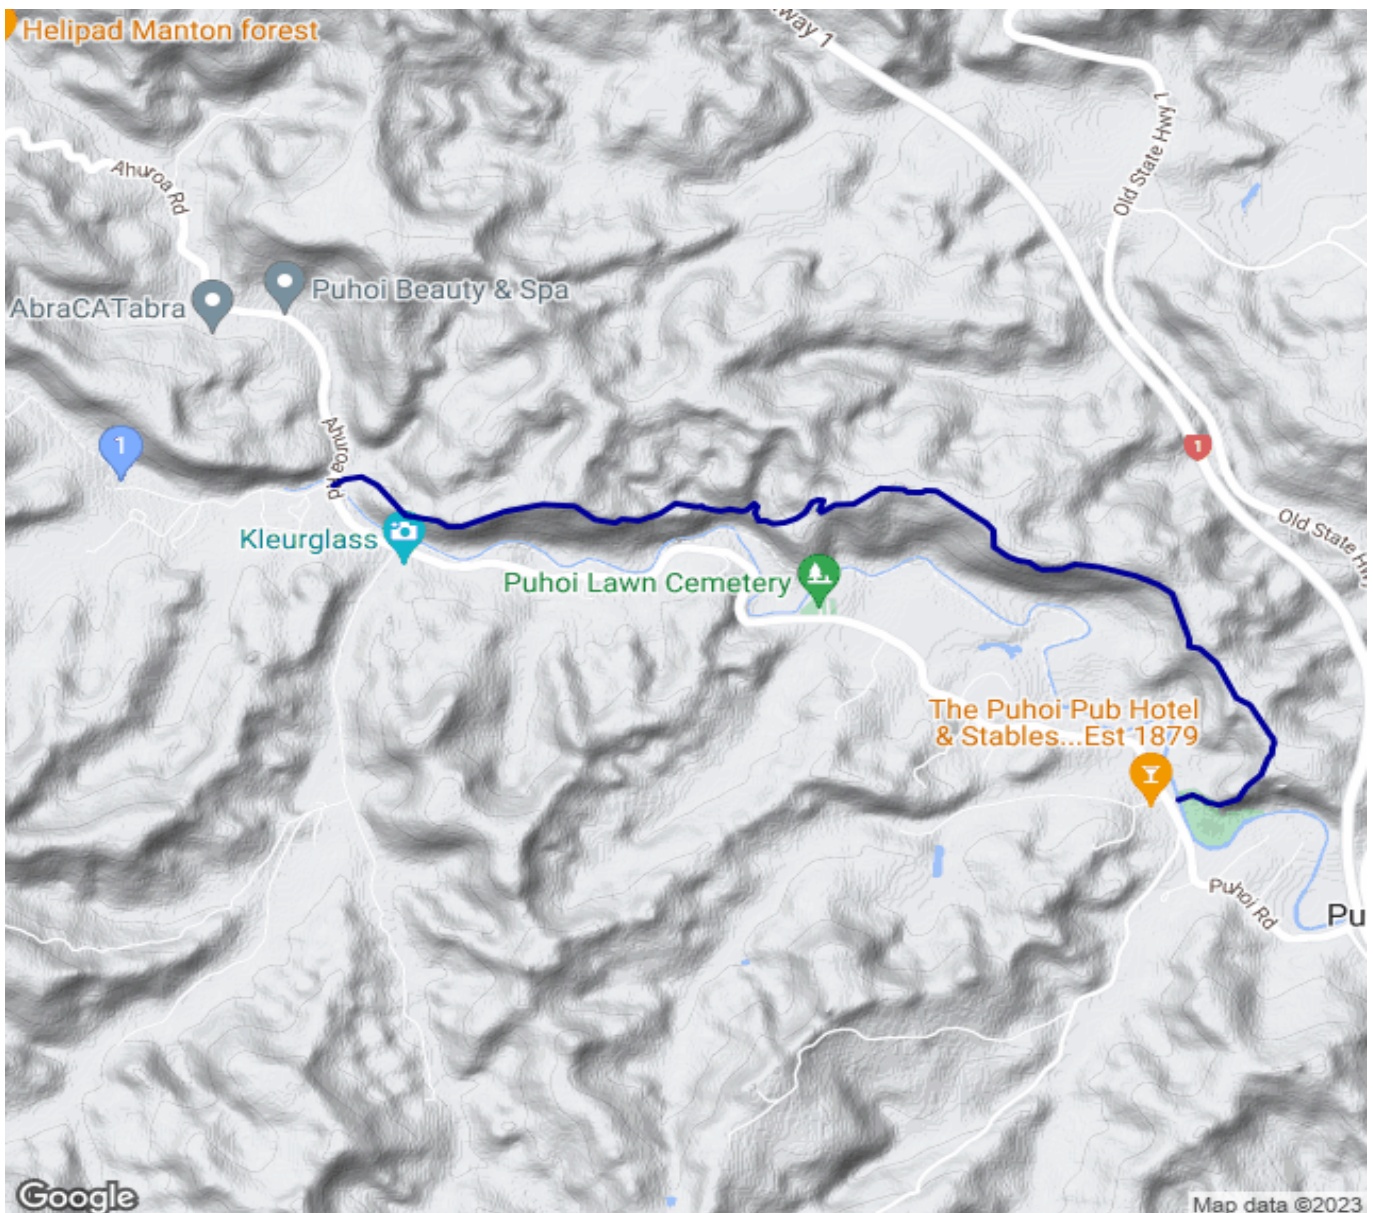

TA_0518 Puhoi Track

Kategorie: **Wandern**

Gehzeit: **01:50 Stunden**

Schwierigkeit:

Aufstieg: **207 Hm**

Länge: **4.80 km**

Abstieg: **215 Hm**

noch nicht geplant

POIs in der Route:

1. Remiger Bush Campsite 24 m

Höhenprofil

TA_0518 Puhoi Track

Beschreibung

Schwierigkeit: easy Länge: 4,8 Gehzeit: 2 hours

Persönliche Anmerkungen

gpx aktualisiert 18.08.2023