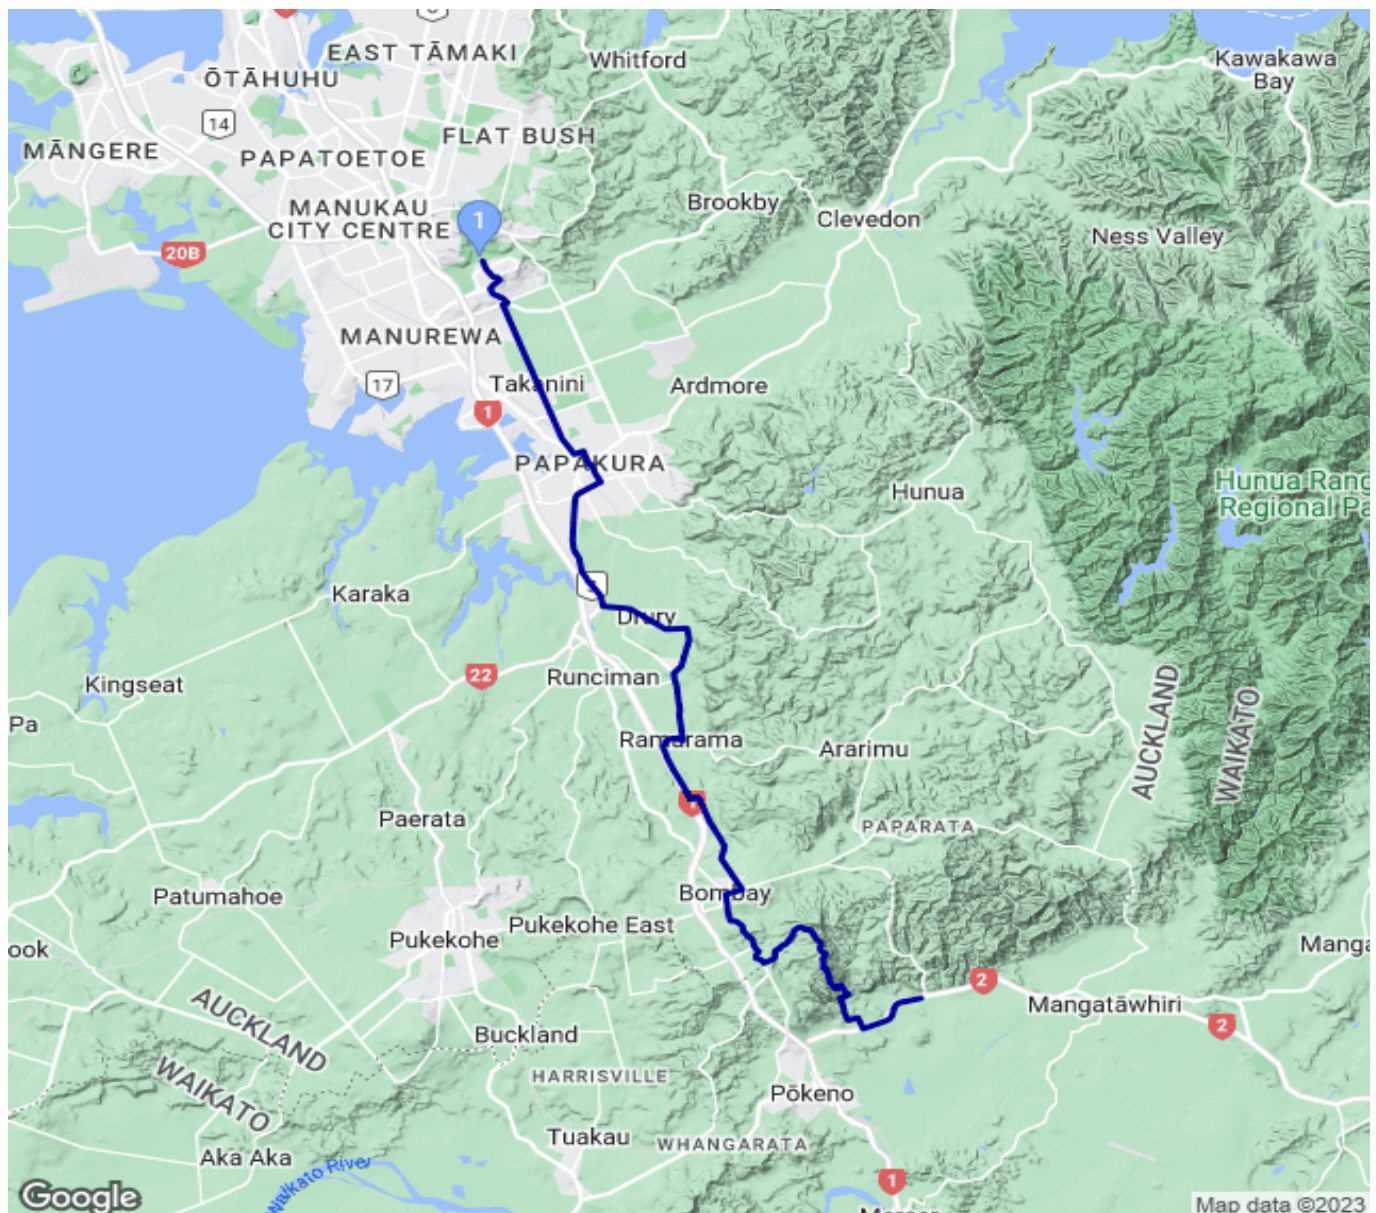

TA_0637 Totara Park to Mangatawhiri

Kategorie: **Wandern**

Gehzeit: **11:05 Stunden**

Schwierigkeit:

Aufstieg: **605 Hm**

Länge: **37.85 km**

Abstieg: **648 Hm**

noch nicht geplant

POIs in der Route:

1. Auckland Totara Park 59 m

Höhenprofil

TA_0637 Totara Park to Mangatawhiri

Beschreibung

Schwierigkeit: medium, easy Länge: 40,9 km Gehzeit: 7-8 hours Kurz vor dem Ende dieser Etappe überschreitet der Wanderweg die Grenze vom Distrikt Auckland in Richtung Waikato.

Persönliche Anmerkungen

gpx aktualisiert 01.09.2023