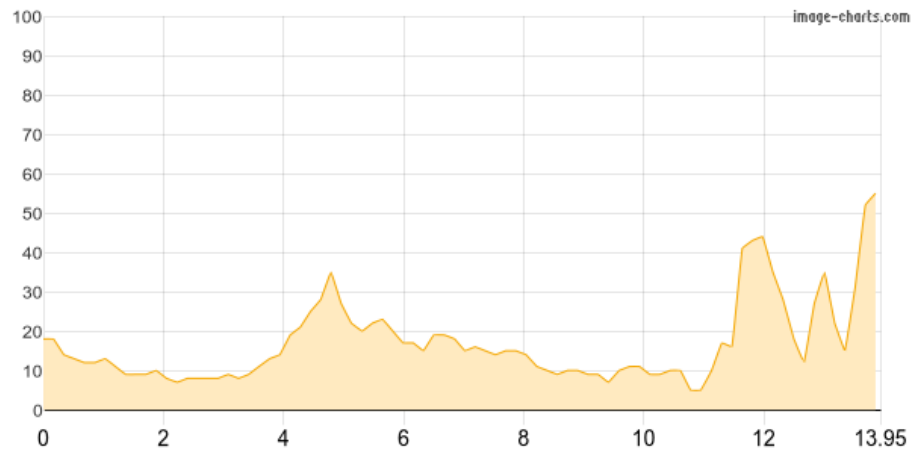

TA_0679 Mangatawhiri to Mercer

Kategorie: **Wandern**

Gehzeit: **03:55 Stunden**

Schwierigkeit:

Aufstieg: **170 Hm**

Länge: **13.95 km**

Abstieg: **133 Hm**

noch nicht geplant

POIs in der Route:

1. Mangatawhiri 10 m

Höhenprofil

TA_0679 Mangatawhiri to Mercer

Beschreibung

Schwierigkeit: medium Länge: 12,9 km Gehzeit: 5-6 hours

Persönliche Anmerkungen

gpx aktualisiert 01.09.2023