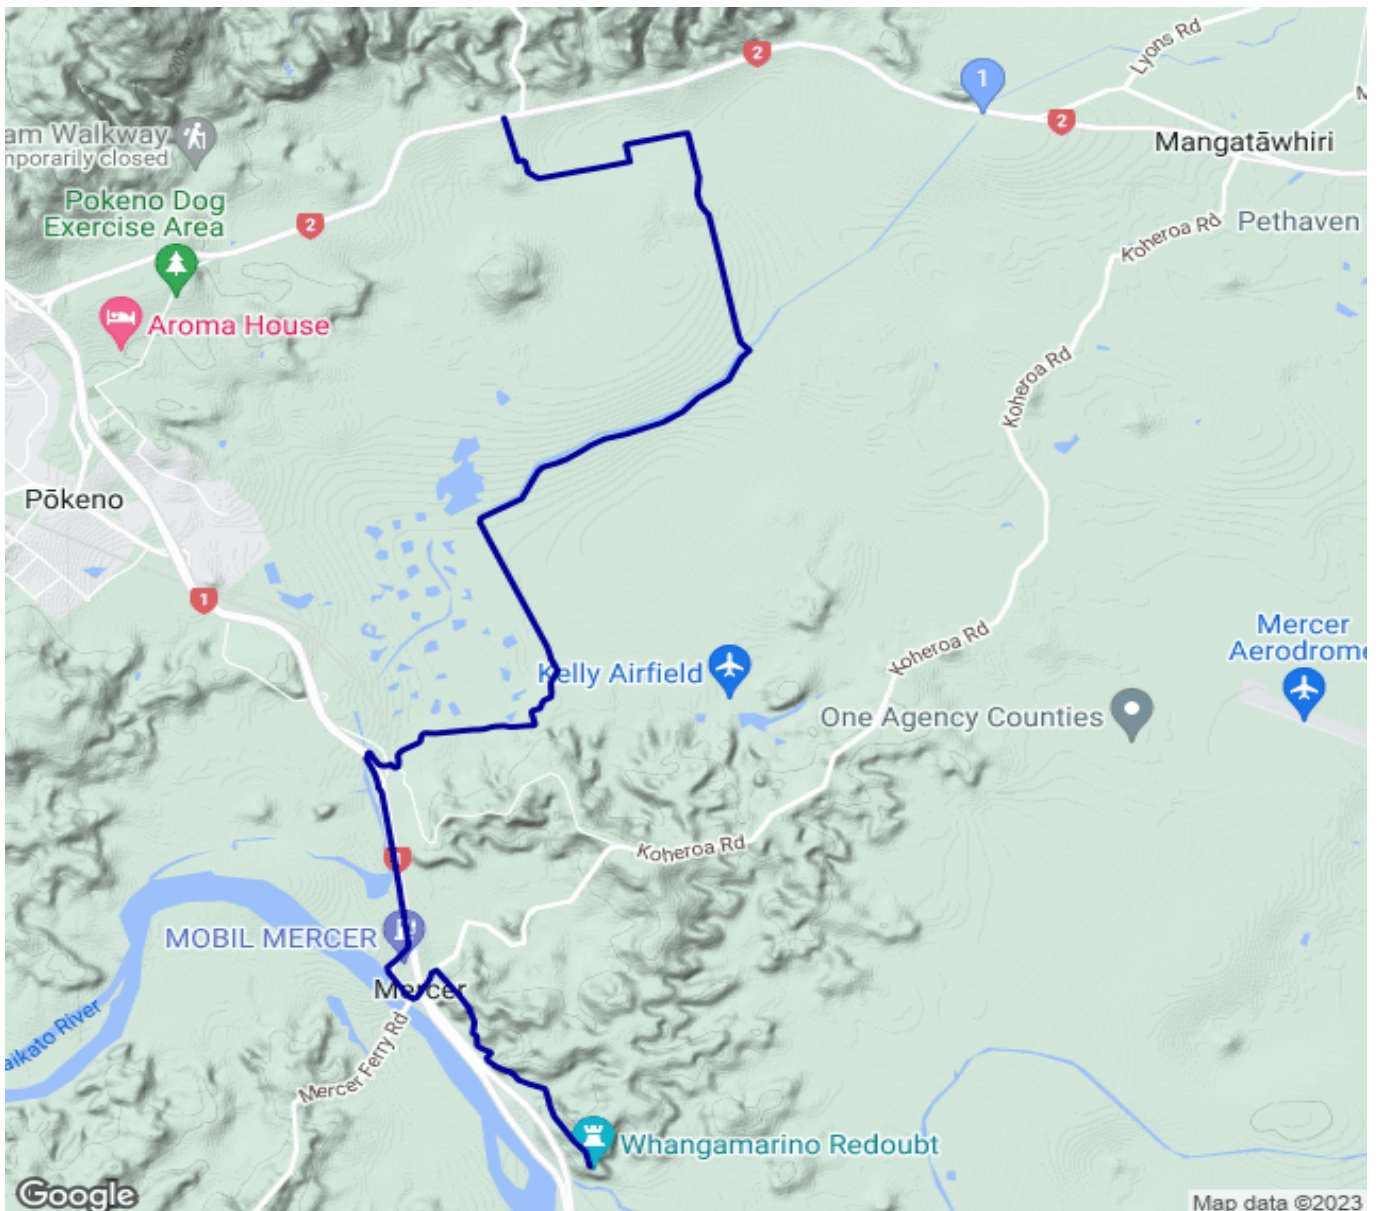

TA_0679 Mangatawhiri to Mercer

Kategorie: **Wandern**

Gehzeit: **03:55 Stunden**

Schwierigkeit:

Aufstieg: **170 Hm**

Länge: **13.95 km**

Abstieg: **133 Hm**

noch nicht geplant

POIs in der Route:

1. Mangatawhiri 10 m

Höhenprofil

TA_0679 Mangatawhiri to Mercer

Beschreibung

Schwierigkeit: medium Länge: 12,9 km Gehzeit: 5-6 hours

Persönliche Anmerkungen

gpx aktualisiert 01.09.2023