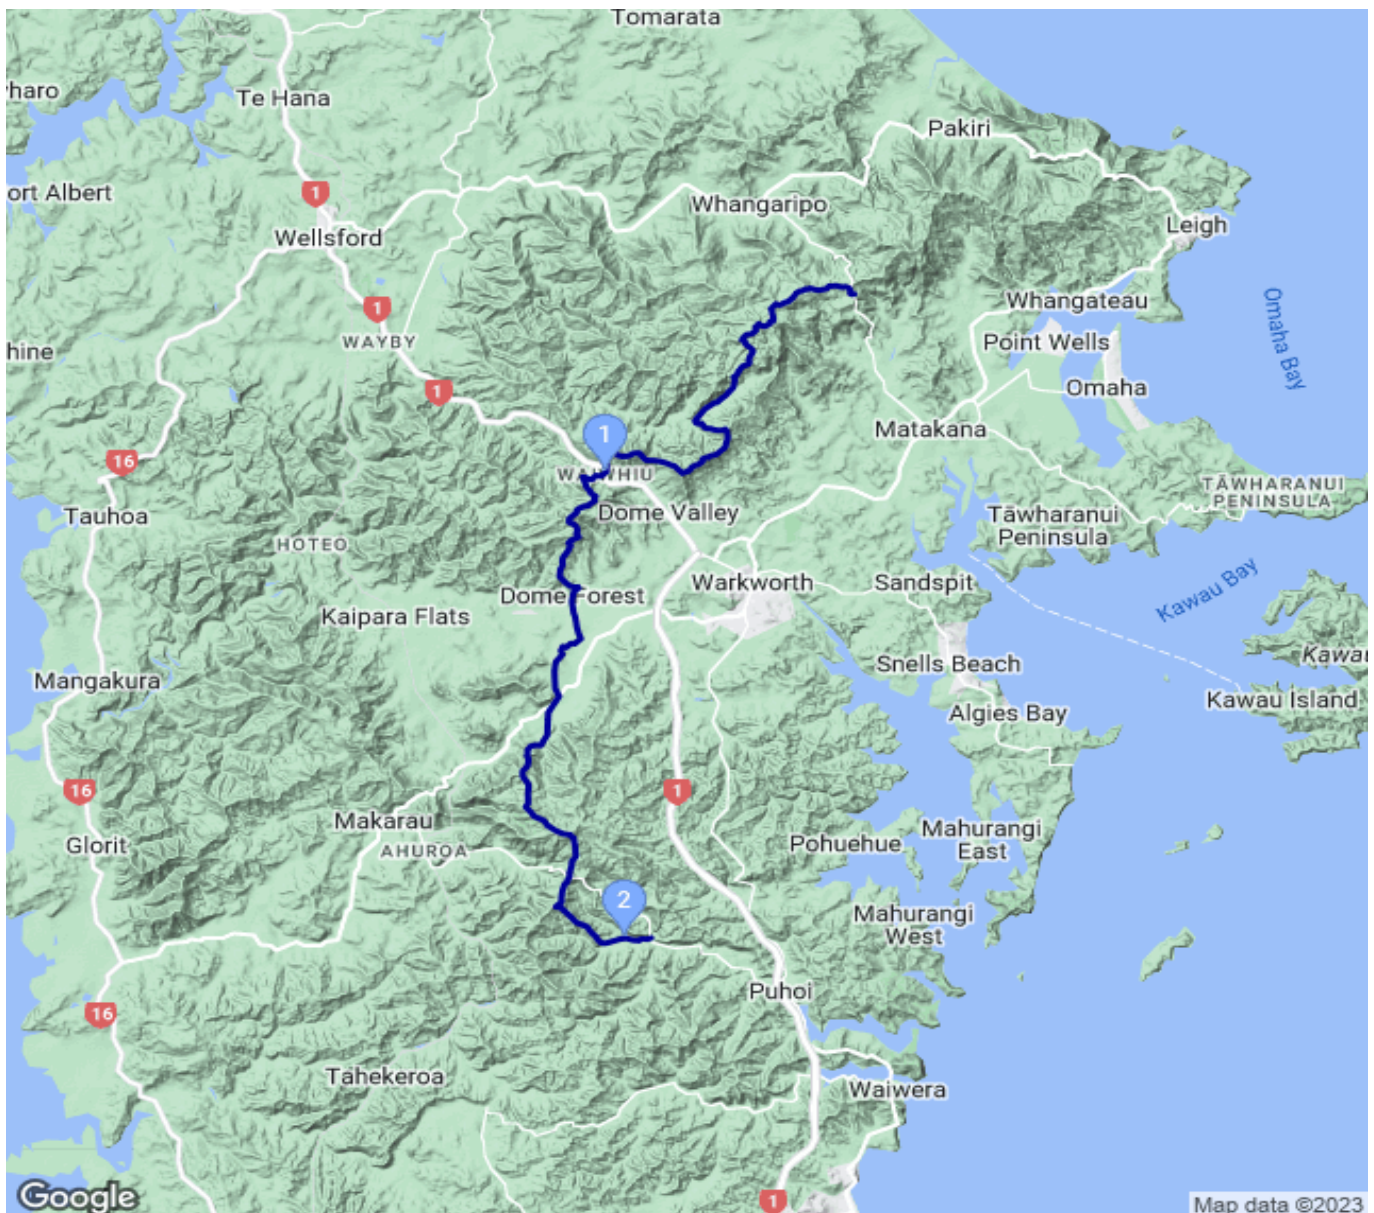

# TA\_0481 Govan Wilson to Puhoi Valley

Kategorie: **Wandern**

Gehzeit: **14:00 Stunden**

Schwierigkeit:

Aufstieg: **1487 Hm**

Länge: **37.52 km**

Abstieg: **1705 Hm**

noch nicht geplant

POIs in der Route:

1. Dome Forest Car Park 183 m
2. Remiger Bush Campsite 24 m

## TA\_0481 Govan Wilson to Puhoi Valley

### Beschreibung

Schwierigkeit: medium, hard Länge: 37,5 km Gehzeit: 1,5 days