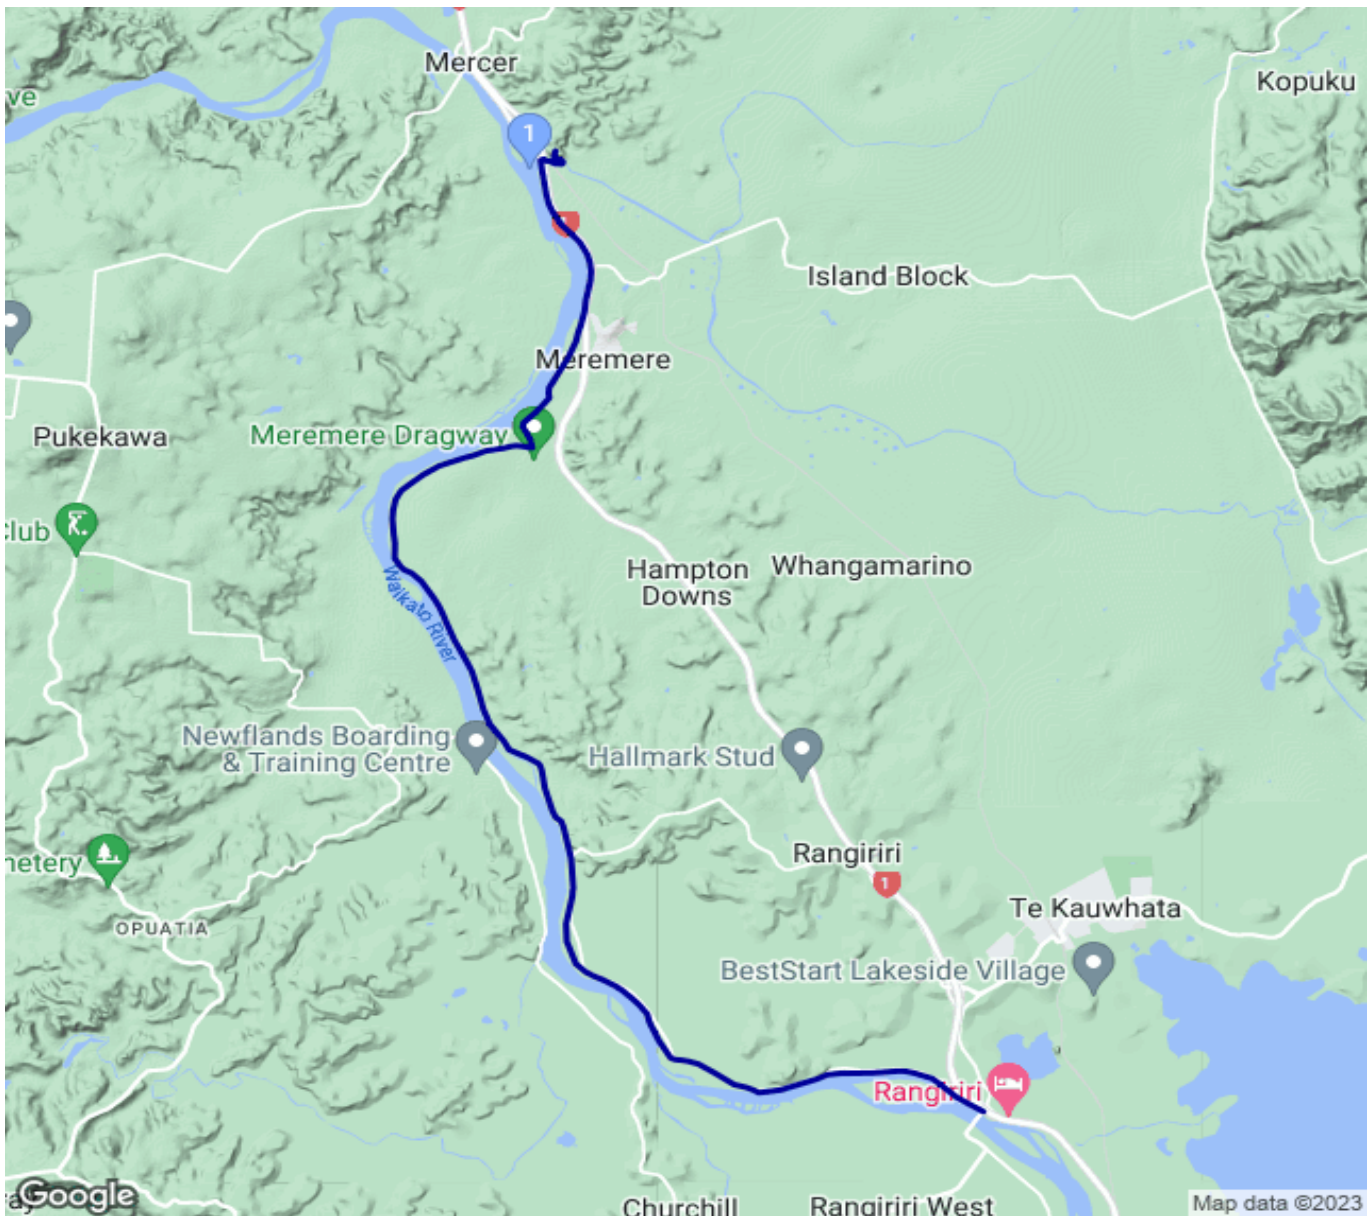

TA_0692 Mercer to Rangiriri

Kategorie: **Wandern**

Gehzeit: **06:00 Stunden**

Schwierigkeit:

Aufstieg: **74 Hm**

Länge: **23.17 km**

Abstieg: **114 Hm**

noch nicht geplant

POIs in der Route:

1. Waikato River 7 m

Höhenprofil

TA_0692 Mercer to Rangiriri

Beschreibung

Schwierigkeit: medium Länge: 23,1 km Gehzeit: 1 day

Persönliche Anmerkungen

gpx aktualisiert 18.08.2023