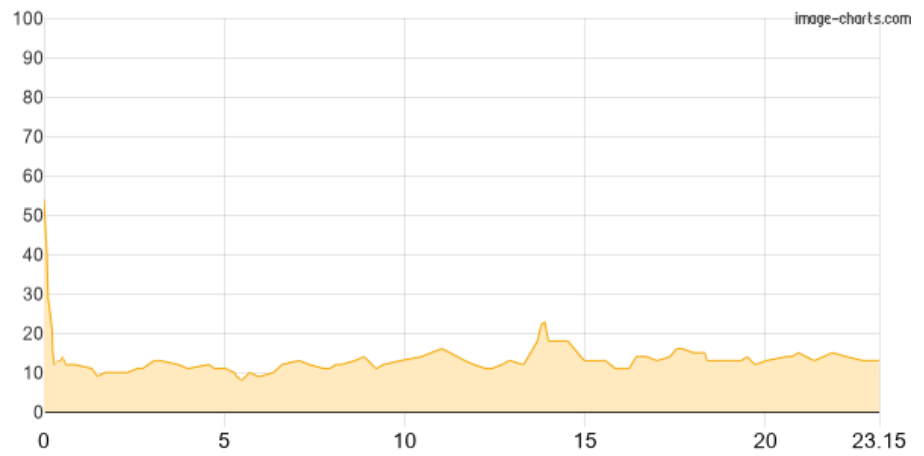

TA_0692 Mercer to Rangiriri

Kategorie: **Wandern**

Gehzeit: **06:00 Stunden**

Schwierigkeit:

Aufstieg: **74 Hm**

Länge: **23.17 km**

Abstieg: **114 Hm**

noch nicht geplant

POIs in der Route:

1. Waikato River 7 m

Höhenprofil

TA_0692 Mercer to Rangiriri

Beschreibung

Schwierigkeit: medium Länge: 23,1 km Gehzeit: 1 day

Persönliche Anmerkungen

gpx aktualisiert 18.08.2023