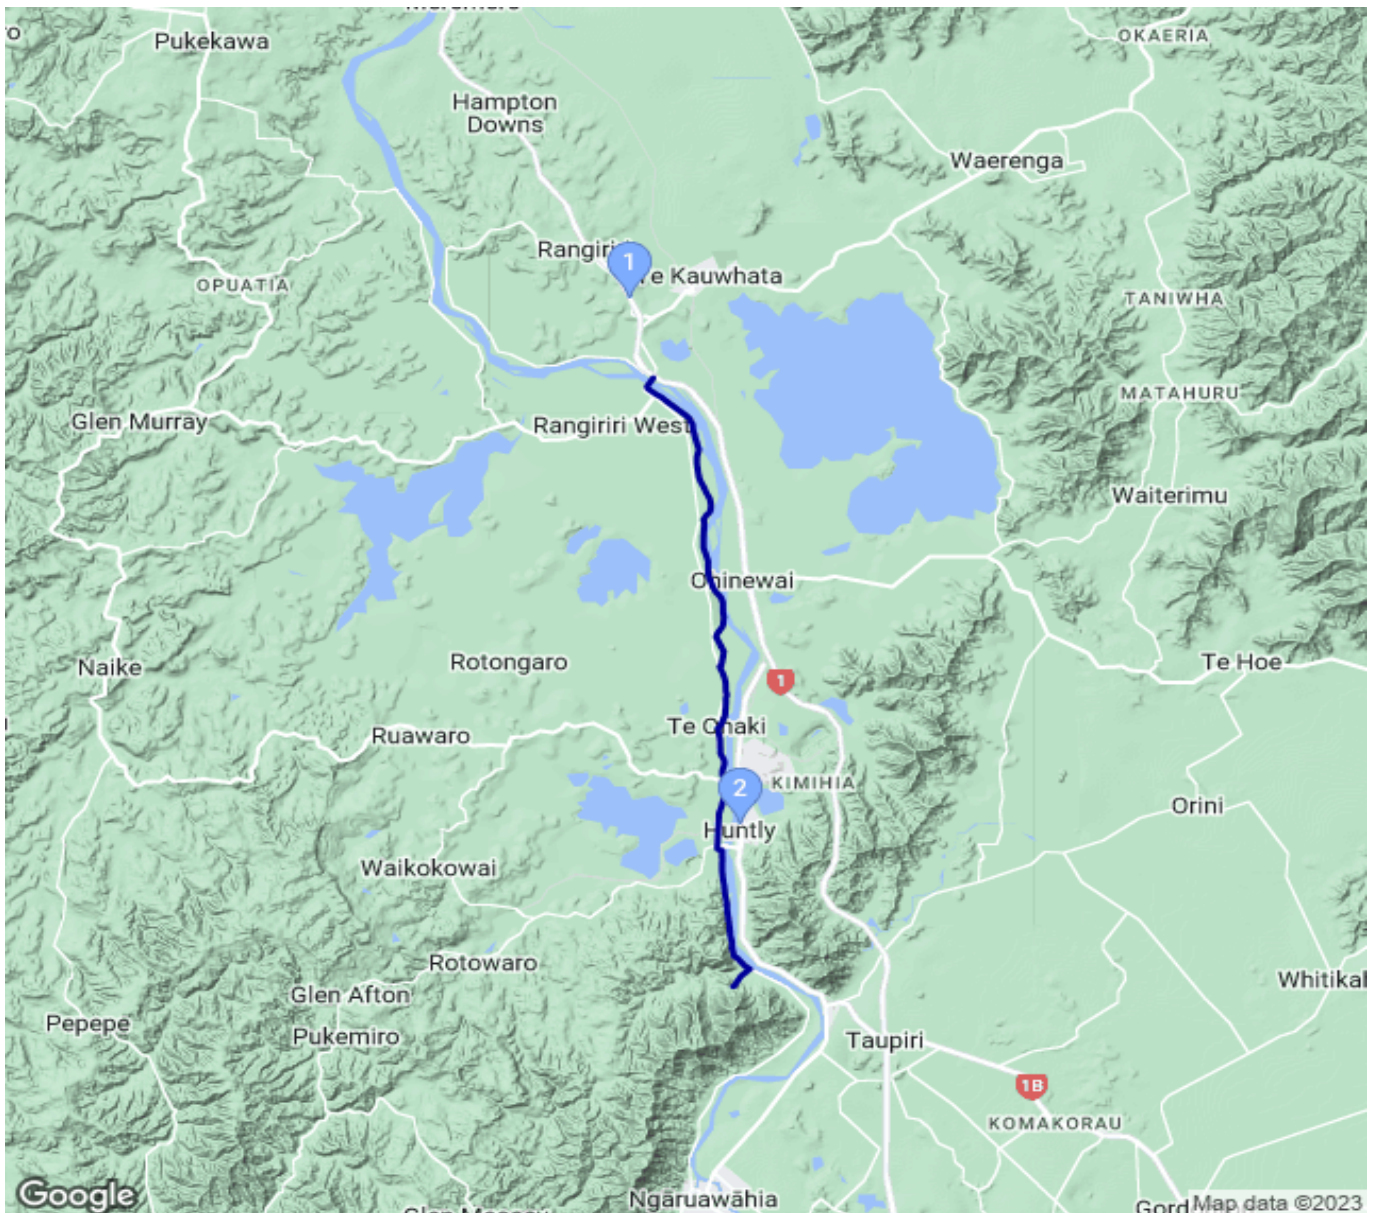

# TA\_0715 Rangiriri to Huntly

Kategorie: **Wandern**

Gehzeit: **05:30 Stunden**

Schwierigkeit:

Aufstieg: **87 Hm**

Länge: **21.29 km**

Abstieg: **58 Hm**

noch nicht geplant

POIs in der Route:

1. **Waikato Expressway**
2. **Huntly (Station Place) 20 m**

## TA\_0715 Rangiriri to Huntly

### Beschreibung

Schwierigkeit: easy Länge: 21,4 km Gehzeit: 1 day