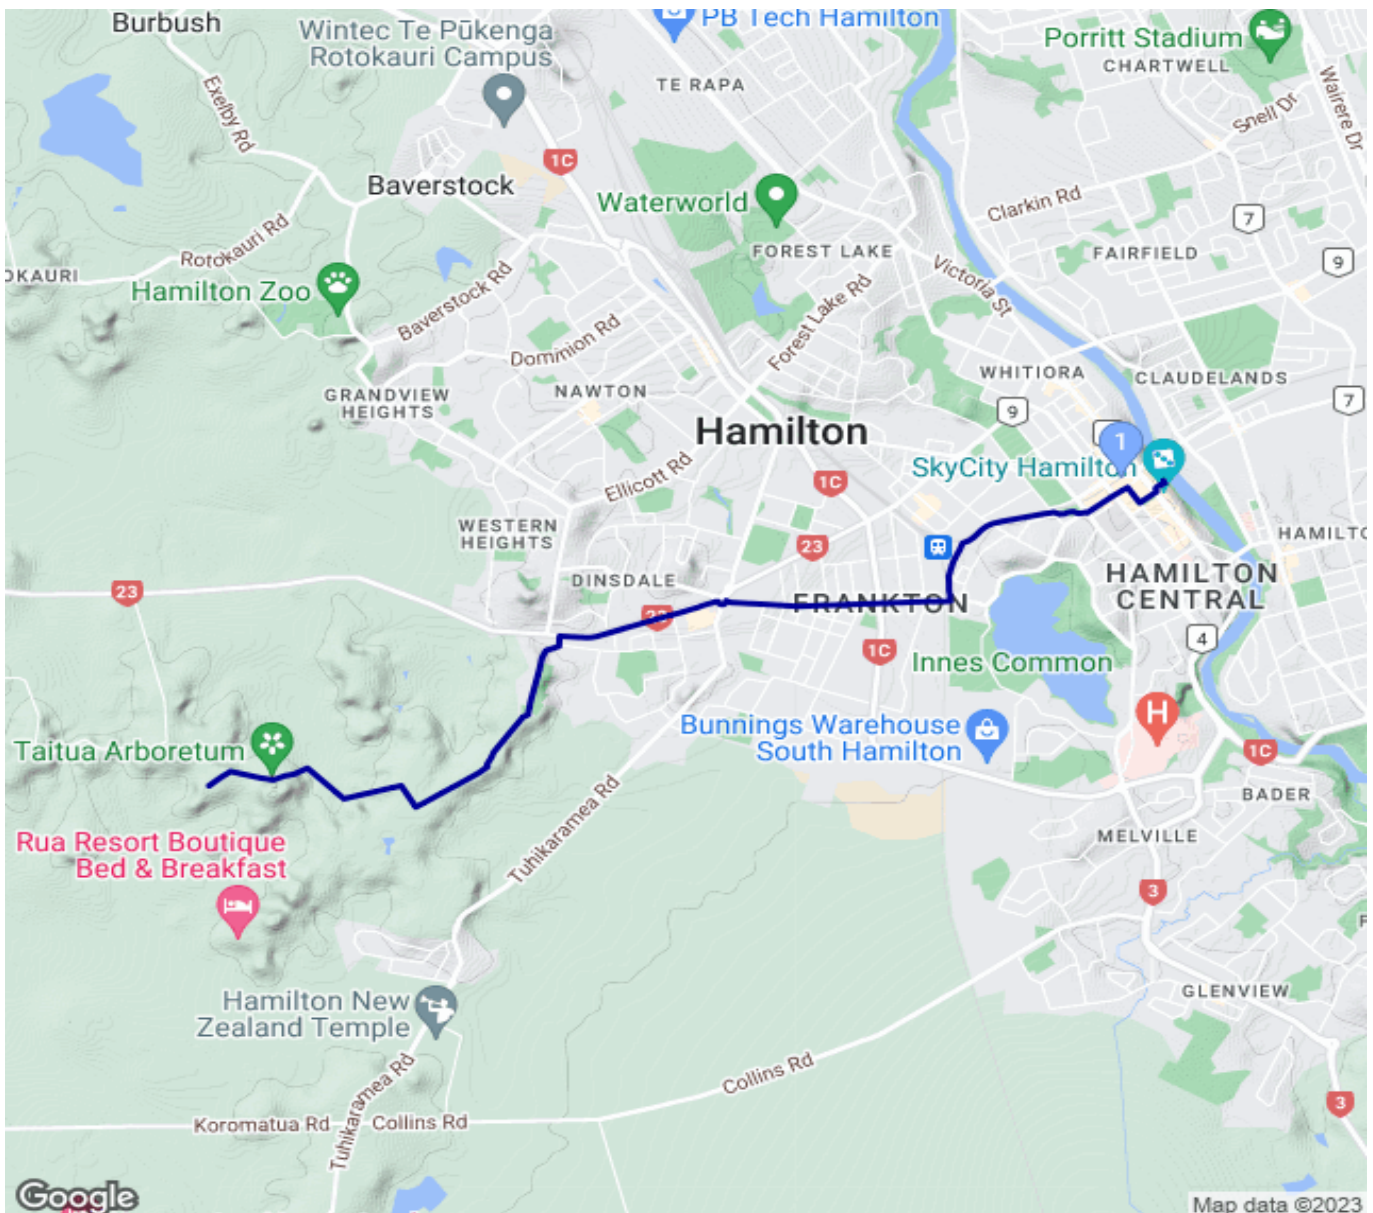

# TA\_0771 Hamilton City

Kategorie: **Wandern**

Gehzeit: **02:20 Stunden**

Schwierigkeit:

Aufstieg: **90 Hm**

Länge: **8.63 km**

Abstieg: **66 Hm**

noch nicht geplant

POIs in der Route:

1. Hamilton Centre Place 49 m

Höhenprofil

## TA\_0771 Hamilton City

### Beschreibung

Schwierigkeit: medium, easy Länge: 8,6 km Gehzeit: 5 hours