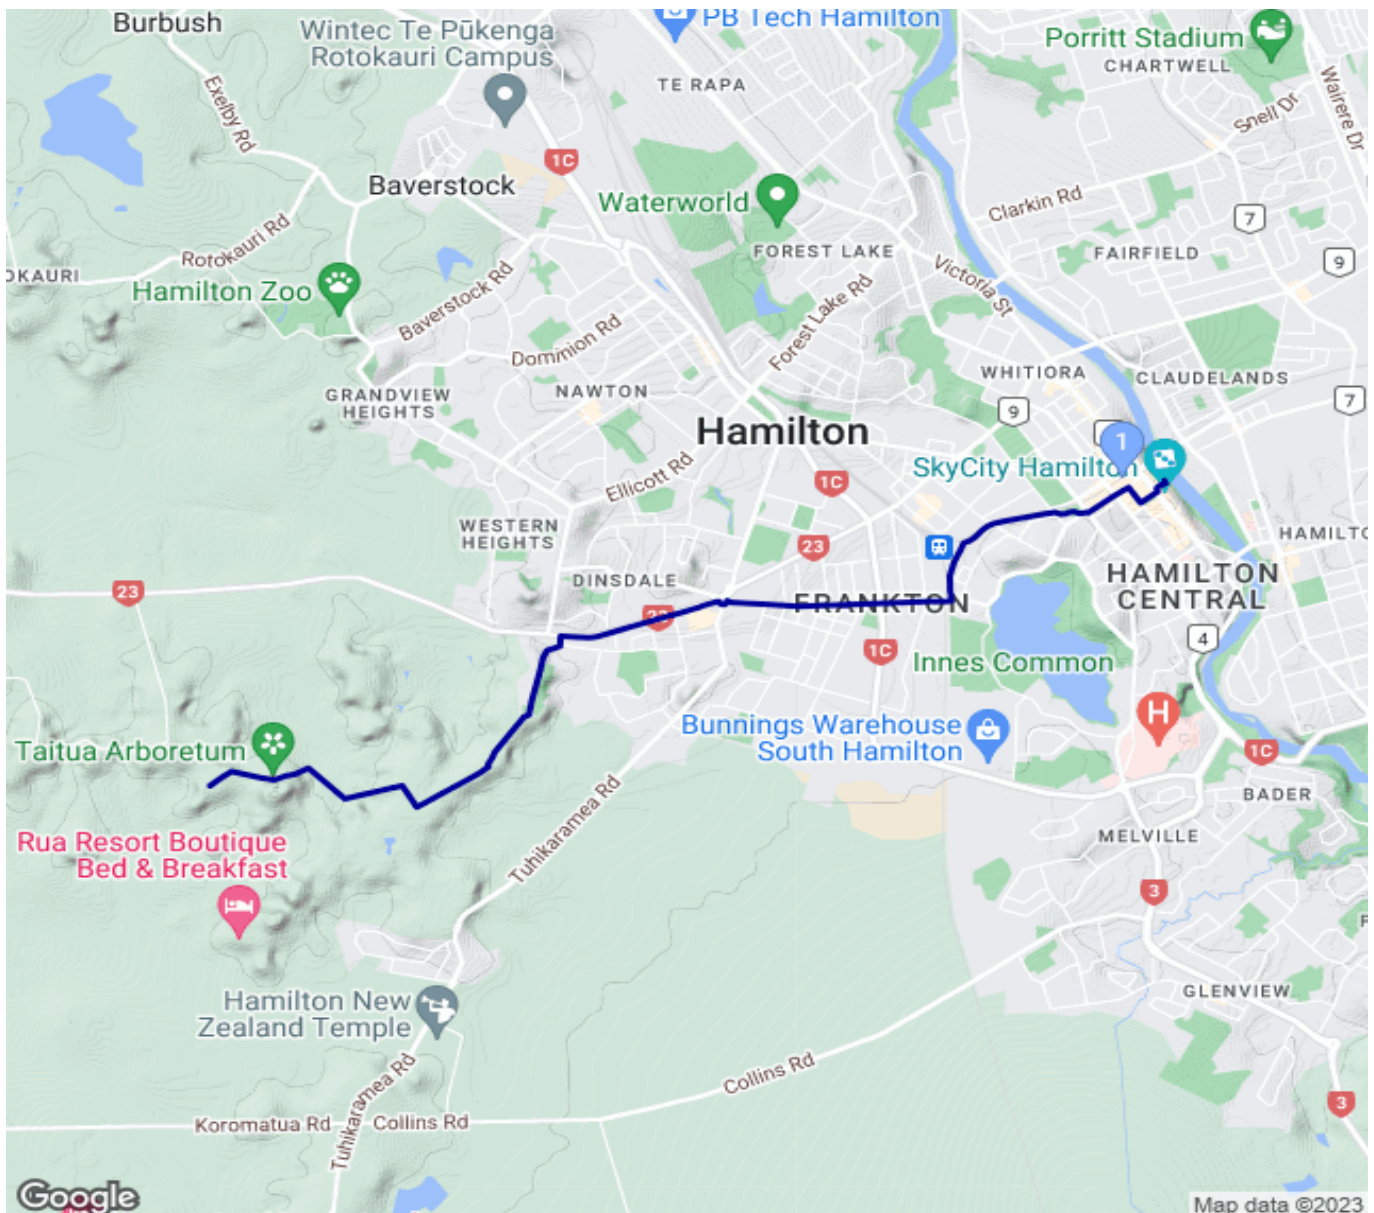

TA_0771 Hamilton City

Kategorie: **Wandern**

Gehzeit: **02:20 Stunden**

Schwierigkeit:

Aufstieg: **90 Hm**

Länge: **8.63 km**

Abstieg: **66 Hm**

noch nicht geplant

POIs in der Route:

1. Hamilton Centre Place 49 m

Höhenprofil

TA_0771 Hamilton City

Beschreibung

Schwierigkeit: medium, easy Länge: 8,6 km Gehzeit: 5 hours

Persönliche Anmerkungen

gpx aktualisiert 18.08.2023