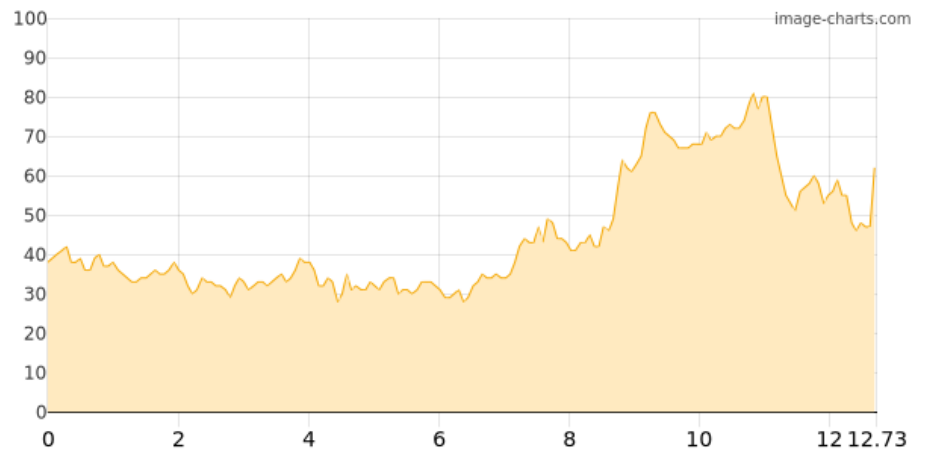

TA_1477 Palmerston North

Kategorie: **Wandern**

Gehzeit: **03:45 Stunden**

Schwierigkeit:

Aufstieg: **217 Hm**

Länge: **12.73 km**

Abstieg: **193 Hm**

noch nicht geplant

POIs in der Route:

1. Palmerston North, Turania Road 65 m
2. Kahuterawa Reserve 101 m
3. Motorimu Shelter 350 m

Höhenprofil

TA_1477 Palmerston North

Beschreibung

Schwierigkeit: easy Länge: 12,5 km Gehzeit: 2.5 hours