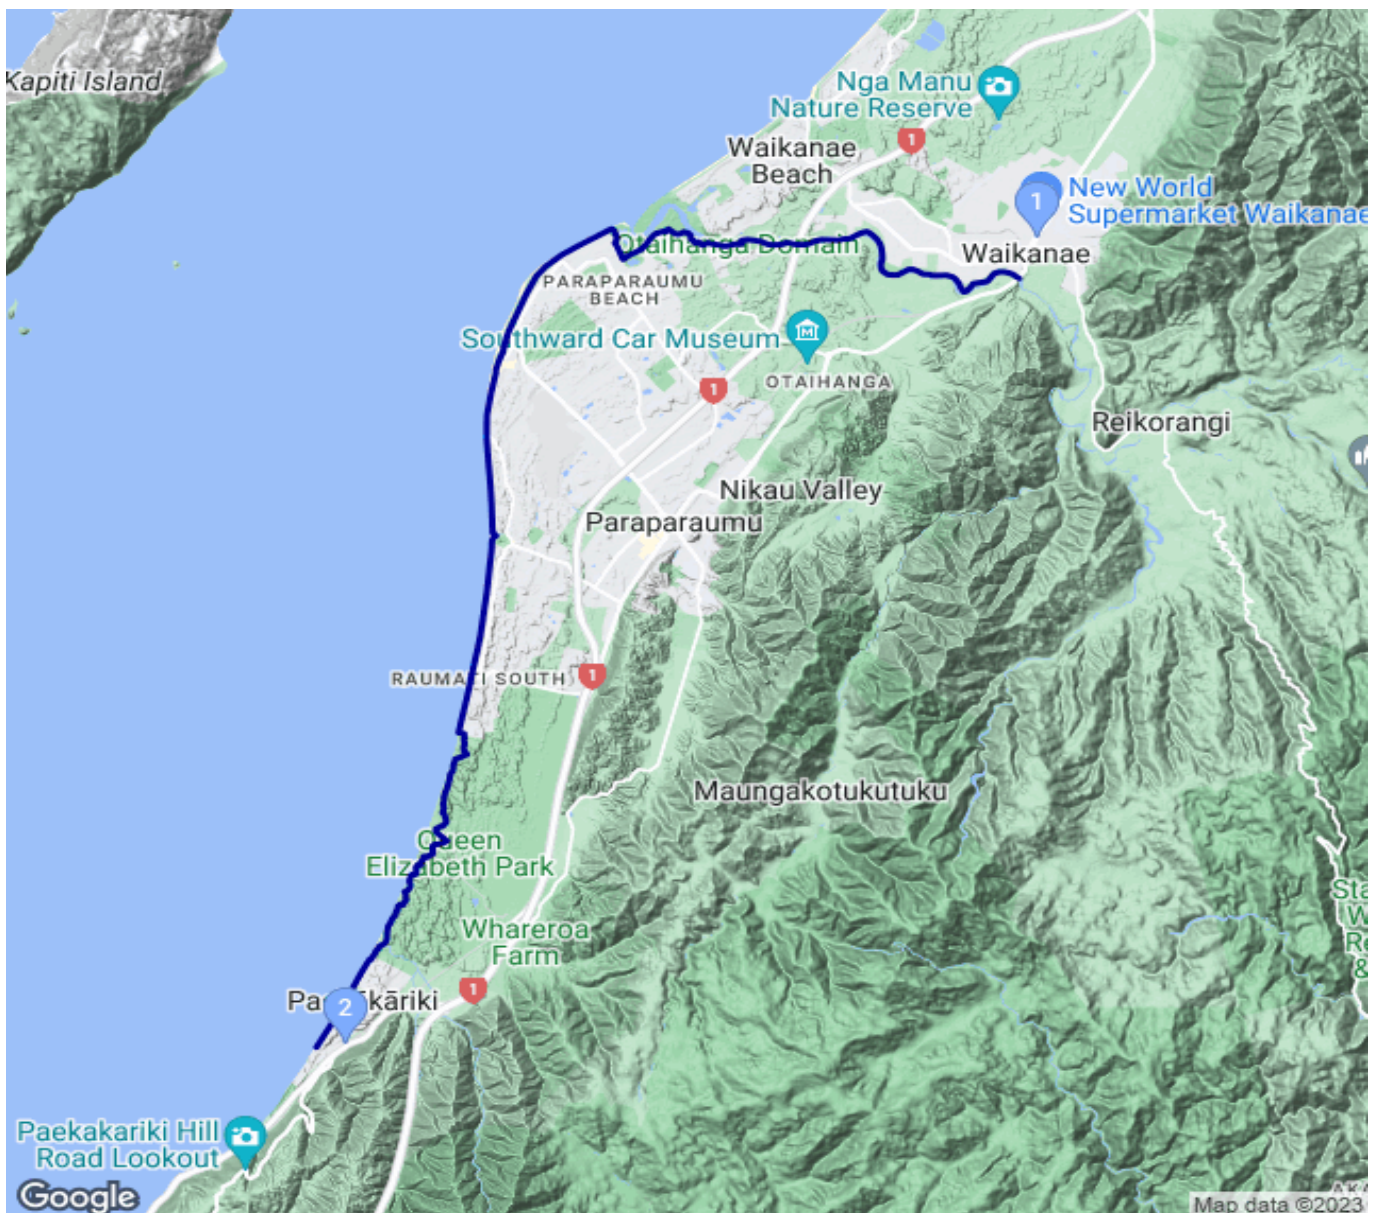

TA_1623 Kapiti Coast

Kategorie: **Klettern**
Schwierigkeit:
Länge: **21.67 km**
noch nicht geplant

Gehzeit: **05:50 Stunden**
Aufstieg: **148 Hm**
Abstieg: **160 Hm**

POIs in der Route:

1. **Waikanae, Bahnhof** 34 m
2. **Paekakariki** 12 m

Höhenprofil

TA_1623 Kapiti Coast

Beschreibung

Schwierigkeit: easy Länge: 22,5 km Gehzeit: 6 to 7 hours

Persönliche Anmerkungen

gpx aktualisiert 18.08.2023