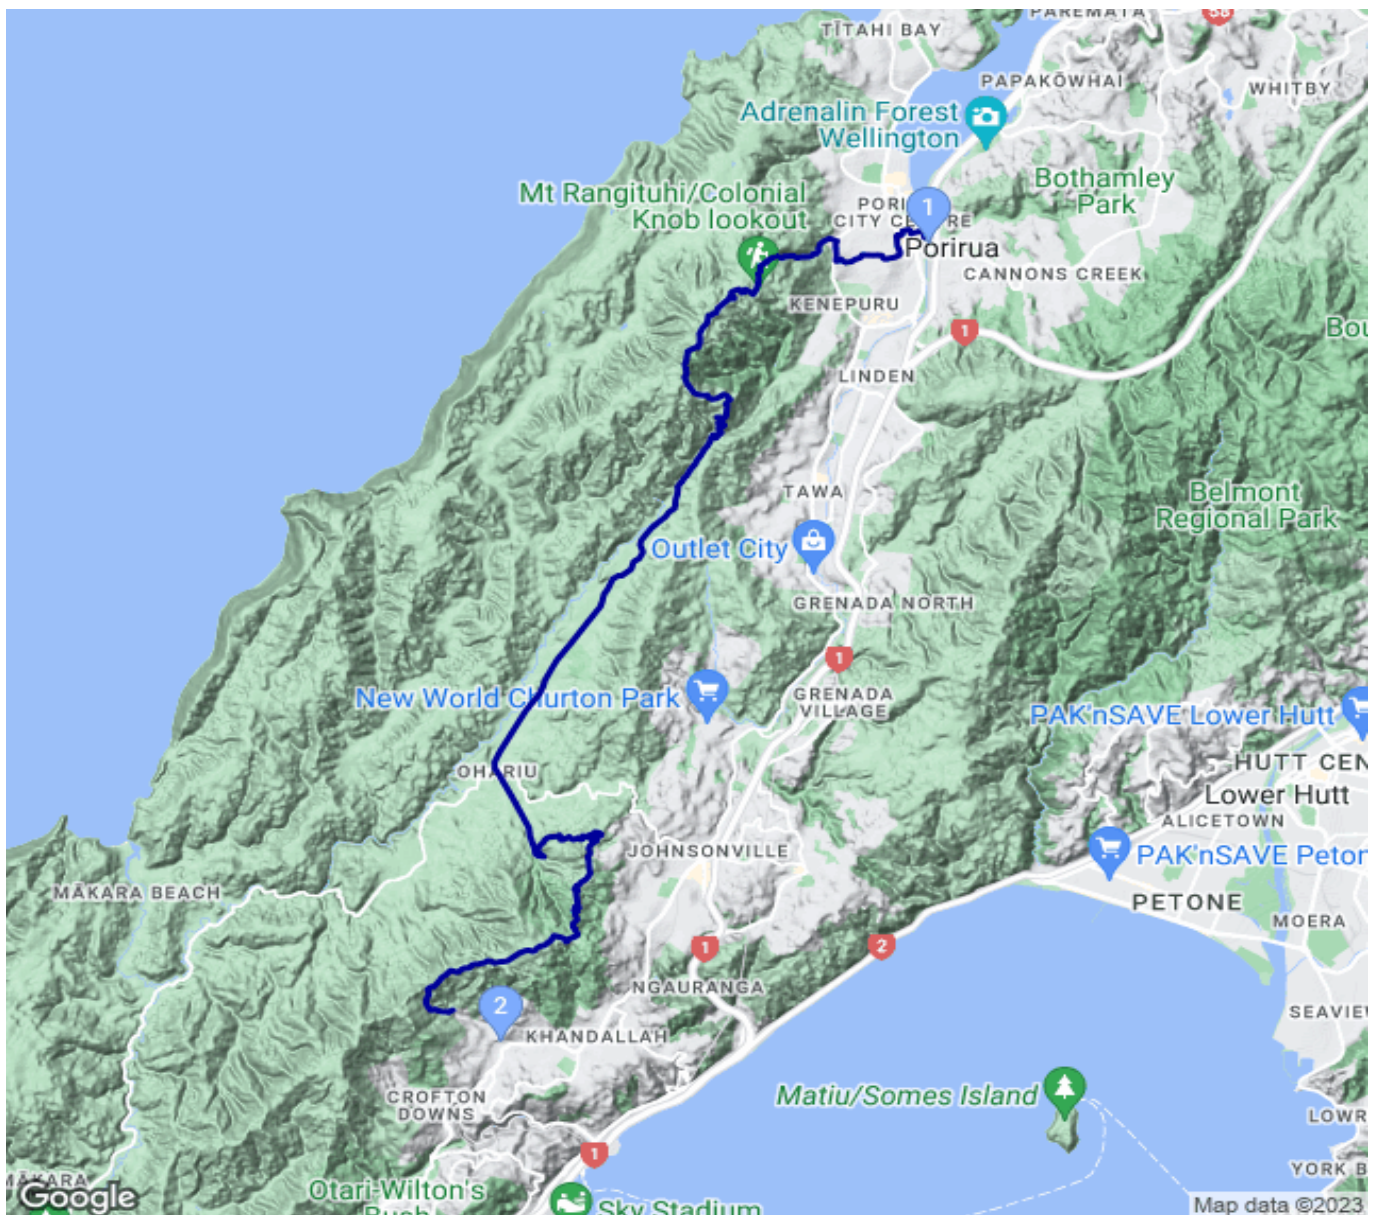

TA_1668 Colonial Knob Walkway (Te Araroa)

Kategorie: **Klettern**
Schwierigkeit:
Länge: **23.14 km**
noch nicht geplant

Gehzeit: **09:30 Stunden**
Aufstieg: **1193 Hm**
Abstieg: **1038 Hm**

POIs in der Route:

1. Porirua Station - Stop A 7 m
2. Awarua Street 113 m

Höhenprofil

TA_1668 Colonial Knob Walkway (Te Araroa)

Beschreibung

Schwierigkeit: medium Länge: 22,7 km Gehzeit: 6 hours

Persönliche Anmerkungen

gpx aktualisiert 18.08.2023