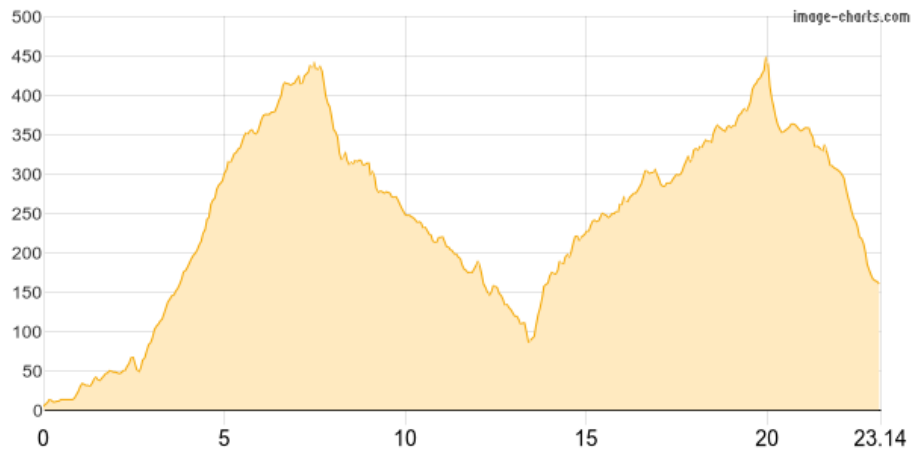

TA_1668 Colonial Knob Walkway (Te Araroa)

Kategorie: **Klettern**
Schwierigkeit:
Länge: **23.14 km**
noch nicht geplant

Gehzeit: **09:30 Stunden**
Aufstieg: **1193 Hm**
Abstieg: **1038 Hm**

POIs in der Route:

1. Porirua Station - Stop A 7 m
2. Awarua Street 113 m

Höhenprofil

TA_1668 Colonial Knob Walkway (Te Araroa)

Beschreibung

Schwierigkeit: medium Länge: 22,7 km Gehzeit: 6 hours

Persönliche Anmerkungen

gpx aktualisiert 18.08.2023