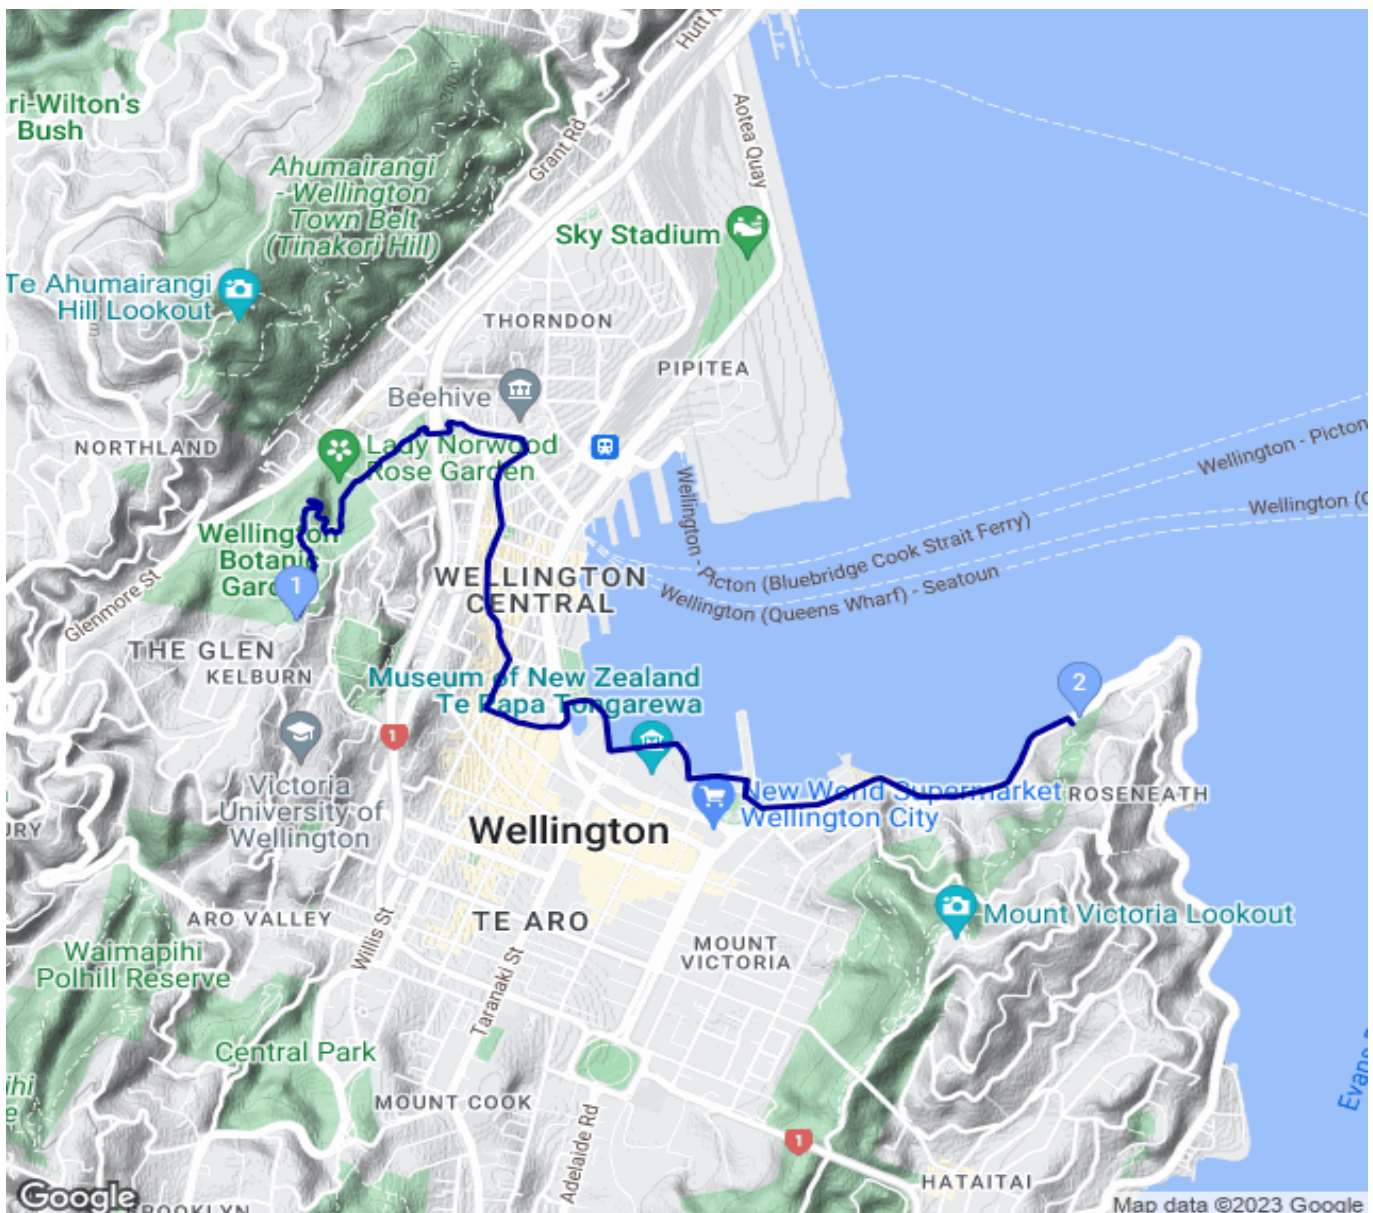

TA_1699 Wellington City

Kategorie: **Wandern**

Gehzeit: **01:45 Stunden**

Schwierigkeit:

Aufstieg: **118 Hm**

Länge: **5.42 km**

Abstieg: **226 Hm**

noch nicht geplant

POIs in der Route:

1. Kelburn 109 m
2. Oriental Parade at Carlton Gor 22 m

Höhenprofil

TA_1699 Wellington City

Beschreibung

Schwierigkeit: easy Länge: 5,4 km Gehzeit: 2 hours

Persönliche Anmerkungen

gpx aktualisiert 18.08.2023