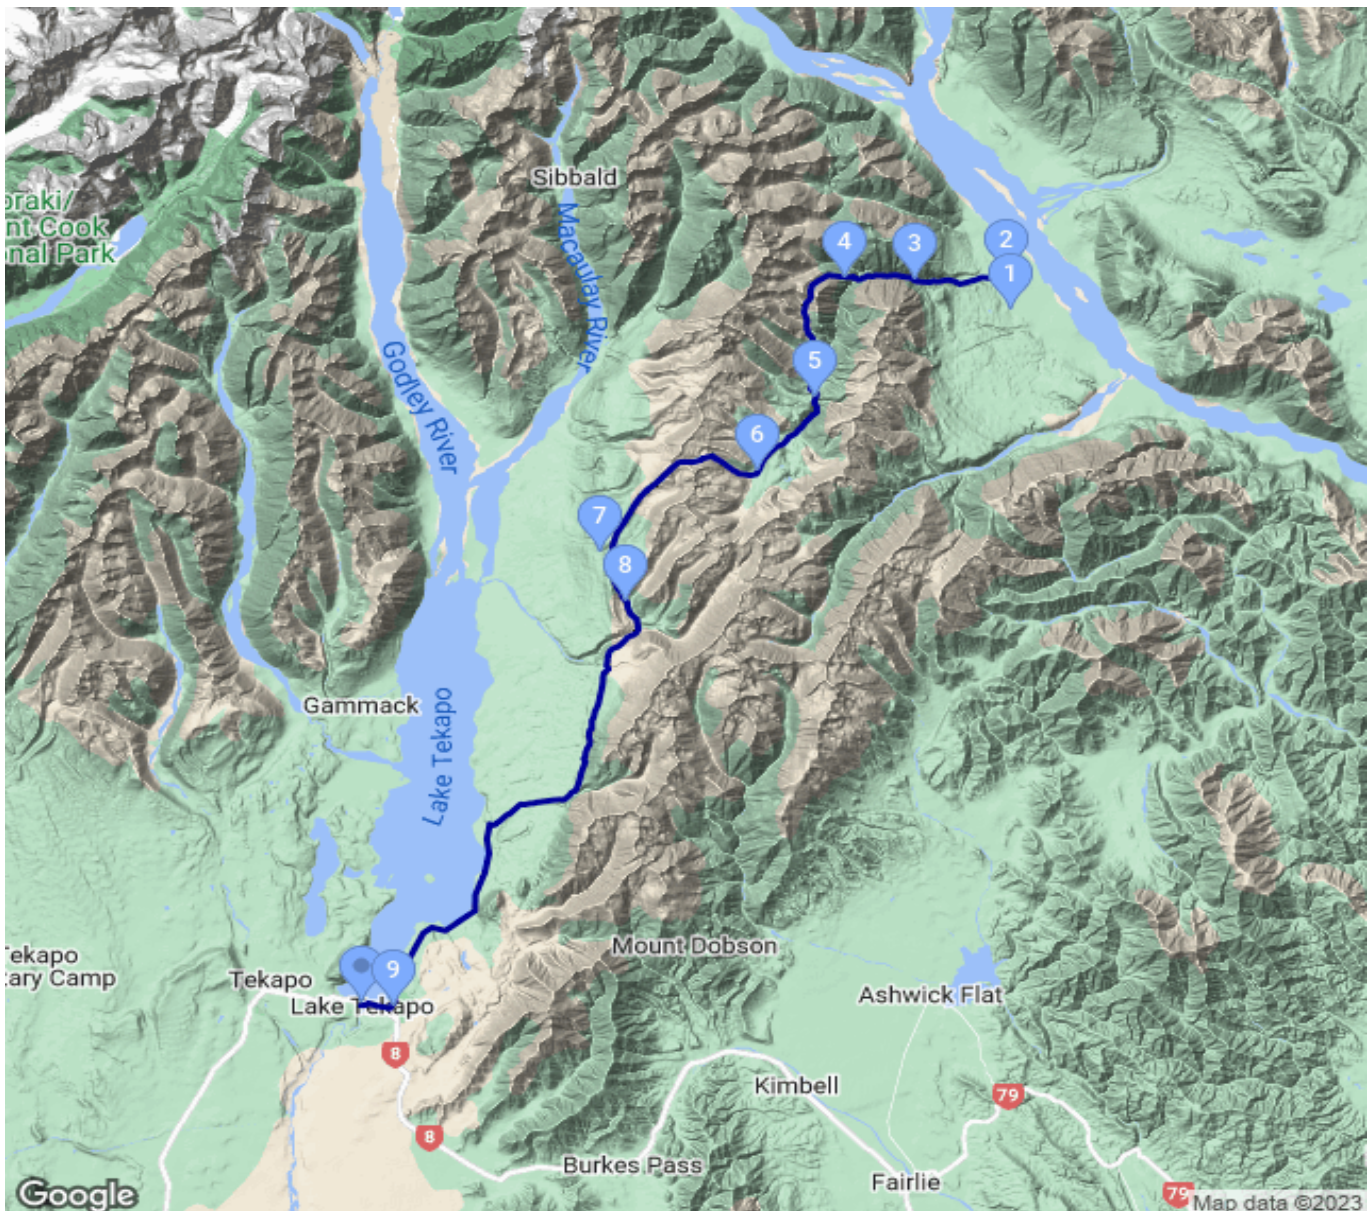

TA_2345 Two Thumb Track

Kategorie: **Wandern**

Gehzeit: **26:15 Stunden**

Schwierigkeit:

Aufstieg: **2659 Hm**

Länge: **74.15 km**

Abstieg: **2453 Hm**

noch nicht geplant

POIs in der Route:

1. Mesopotamia Station 499 m
2. Rangitata Gorge Road 520 m
3. Bush Stream Bridge 637 m
4. Crooked Spur Hut 1024 m
5. Stone Hut 1129 m
6. Royal Hut 1331 m
7. Rex Simpson Hut 1303 m
8. Camp Stream Hut - Te Araroa Tr 1224 m
9. NZMCA Tekapo 719 m
10. Lake Tekapo YHA 722 m

Höhenprofil

TA_2345 Two Thumb Track

Beschreibung

Schwierigkeit: hard Länge insgesamt: 72,9 km Gehzeit: 3-5 days