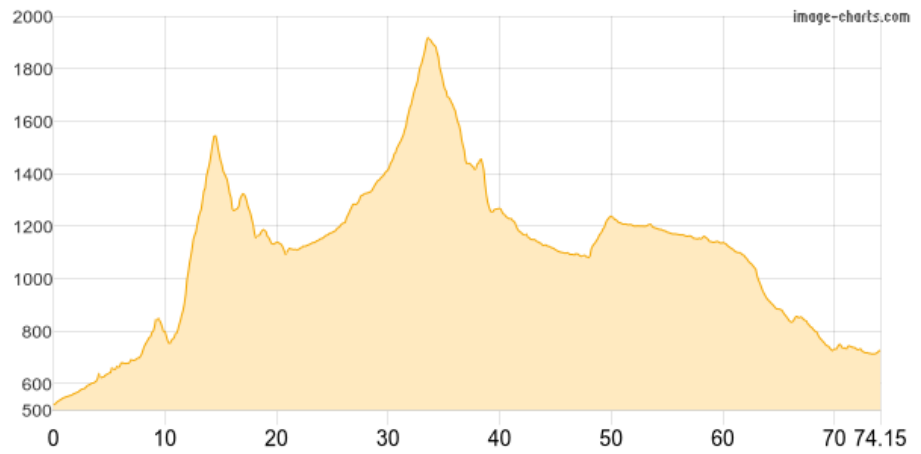

TA_2345 Two Thumb Track

Kategorie: **Wandern**

Gehzeit: **26:15 Stunden**

Schwierigkeit:

Aufstieg: **2659 Hm**

Länge: **74.15 km**

Abstieg: **2453 Hm**

noch nicht geplant

POIs in der Route:

1. Mesopotamia Station 499 m
2. Rangitata Gorge Road 520 m
3. Bush Stream Bridge 637 m
4. Crooked Spur Hut 1024 m
5. Stone Hut 1129 m
6. Royal Hut 1331 m
7. Rex Simpson Hut 1303 m
8. Camp Stream Hut - Te Araroa Tr 1224 m
9. NZMCA Tekapo 719 m
10. Lake Tekapo YHA 722 m

Höhenprofil

TA_2345 Two Thumb Track

Beschreibung

Schwierigkeit: hard Länge insgesamt: 72,9 km Gehzeit: 3-5 days