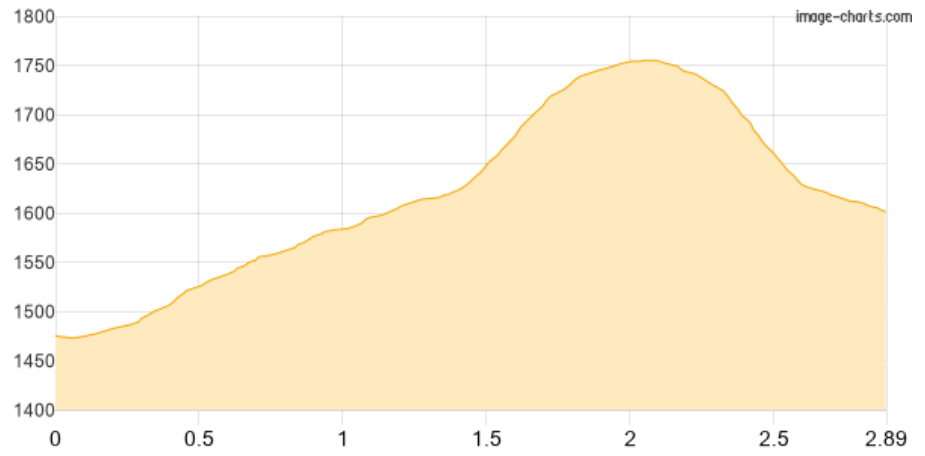

Trattberg

Kategorie: **Wandern**
Schwierigkeit: **T2**
Länge: **2.89 km**
gegangen So. 01.01.2023

Gehzeit: **01:40 Stunden**
Aufstieg: **282 Hm**
Abstieg: **156 Hm**

POIs in der Route:

1. Trattberg 1757 m

Höhenprofil

Trattberg

Beschreibung

Ein Tour die Nachdenklich macht. Noch nie bin ich im Winter mit T Shirt und Wanderschuhen auf einen Gipfel.