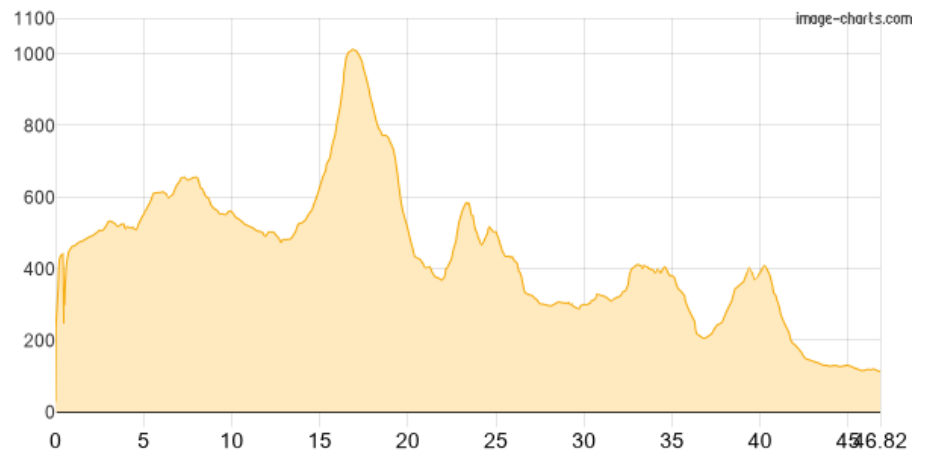

TA_2805 Takitimu Track

Kategorie: **Wandern**

Gehzeit: **33:35 Stunden**

Schwierigkeit:

Aufstieg: **4275 Hm**

Länge: **71.03 km**

Abstieg: **4508 Hm**

noch nicht geplant

POIs in der Route:

1. Aparima Hut 175 m
2. Lower Wairaki Hut 474 m
3. Telford Campsite 423 m
4. Birchwood Station Shearers Qua 117 m

Höhenprofil

TA_2805 Takitimu Track

Beschreibung

Keine Ein-Tages-Tour! Schwierigkeit: hard Länge: 70,7 km Gehzeit: 3-4 days