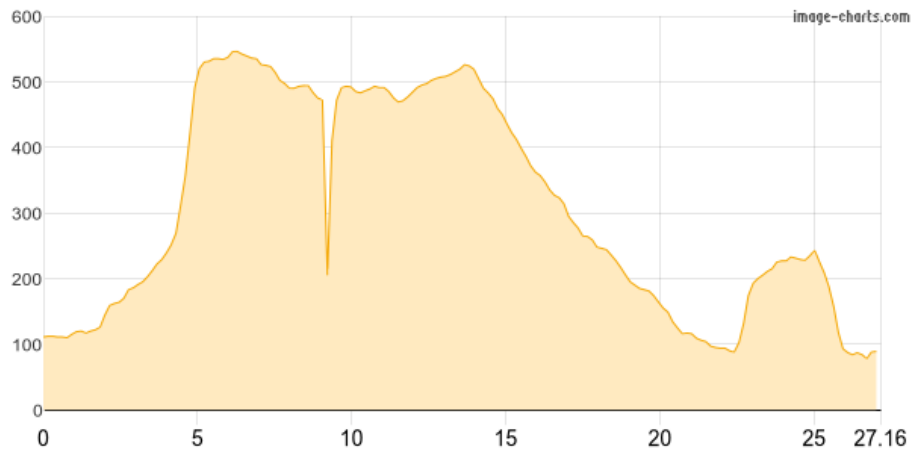

TA_2875 Birchwood to Merrivale

Kategorie: **Wandern**

Gehzeit: **09:30 Stunden**

Schwierigkeit:

Aufstieg: **1000 Hm**

Länge: **27.16 km**

Abstieg: **1023 Hm**

noch nicht geplant

POIs in der Route:

1. Birchwood Station Shearers Qua 117 m
2. Merriview Hut 87 m

Höhenprofil

TA_2875 Birchwood to Merrivale

Beschreibung

Schwierigkeit: medium Länge: 27,2 km Gehzeit: 1 day