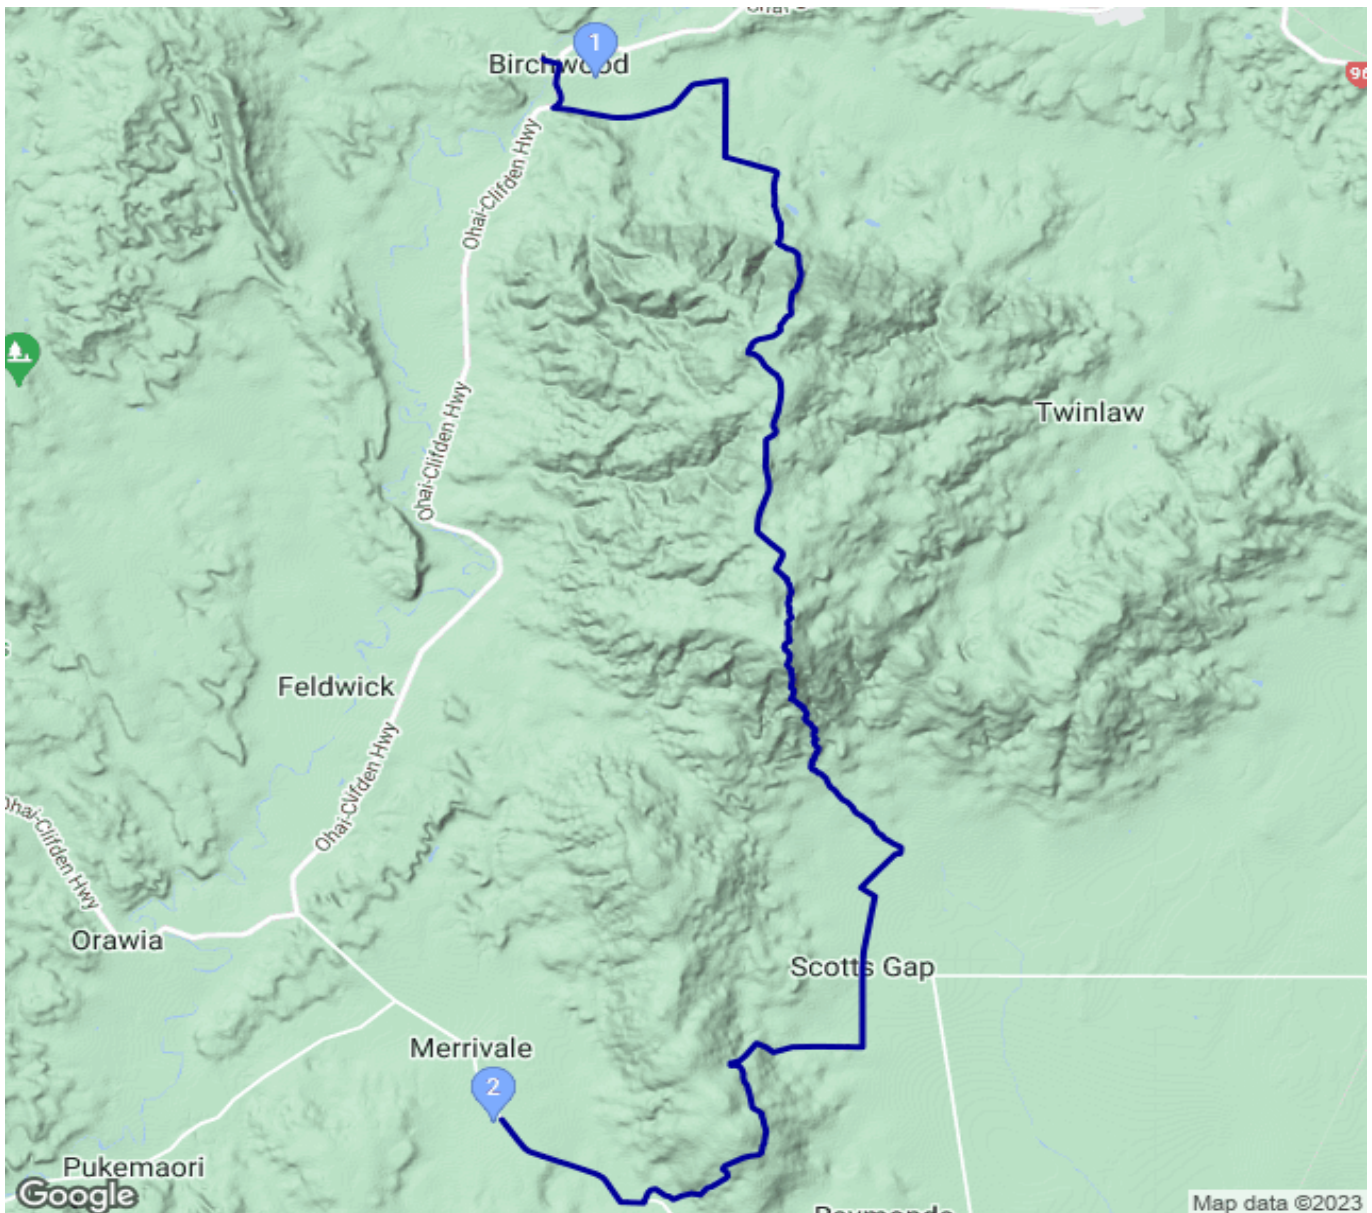

TA_2875 Birchwood to Merrivale

Kategorie: **Wandern**

Gehzeit: **09:30 Stunden**

Schwierigkeit:

Aufstieg: **1000 Hm**

Länge: **27.16 km**

Abstieg: **1023 Hm**

noch nicht geplant

POIs in der Route:

1. Birchwood Station Shearers Qua 117 m
2. Merriview Hut 87 m

Höhenprofil

TA_2875 Birchwood to Merrivale

Beschreibung

Schwierigkeit: medium Länge: 27,2 km Gehzeit: 1 day