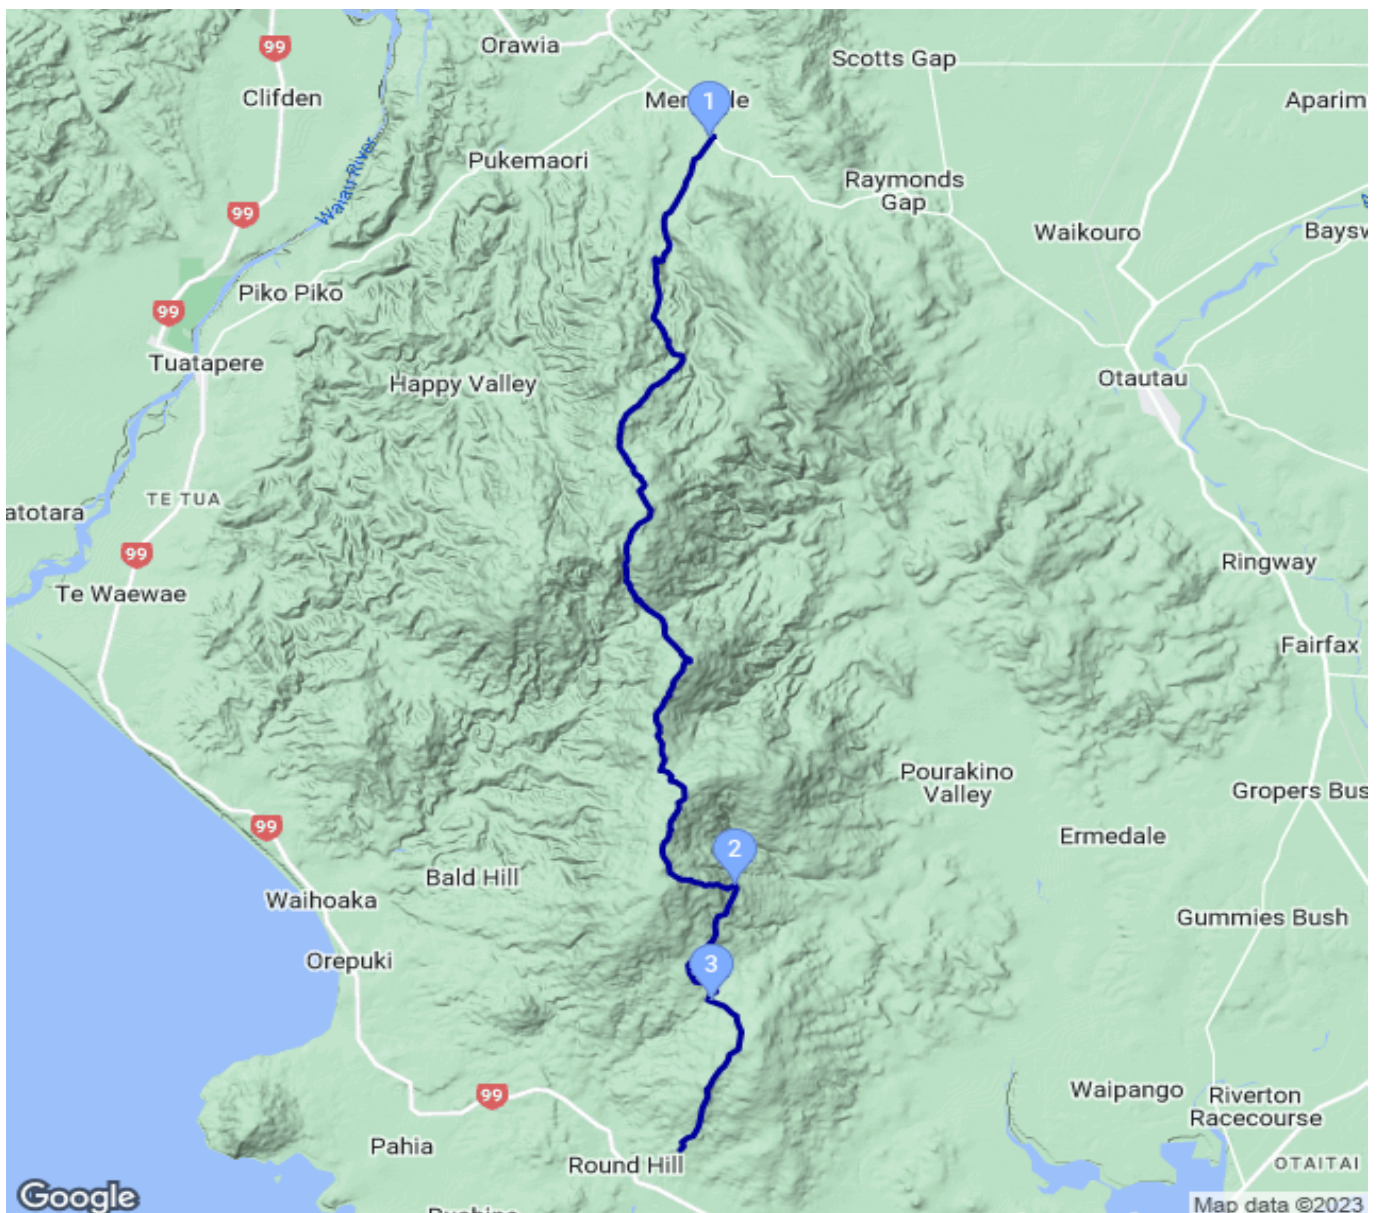

TA_2902 Longwood Forest Track

Kategorie: **Wandern**

Gehzeit: **13:35 Stunden**

Schwierigkeit:

Aufstieg: **1447 Hm**

Länge: **37.90 km**

Abstieg: **1414 Hm**

noch nicht geplant

POIs in der Route:

1. Merriview Hut 87 m
2. Martins Hut 433 m
3. Turnbulls (Big Dam) Hut 344 m

Höhenprofil

TA_2902 Longwood Forest Track

Beschreibung

Schwierigkeit: hard Länge: 38,5 km Gehzeit: 2-3 days