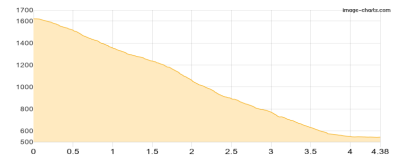

Etappe 2 11.07.2021 Sonntag

Sarsteinhütte - Friedhof Obertraun

Wandern **T3** - 7 Hm Aufstieg - 1083 Hm Abstieg - **01:50** Stunden Gehzeit - 4.38 km Strecke

Sarsteinhütte 1620m