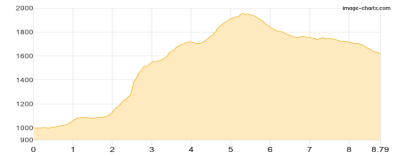

# Pötschenpass-Sarsteinhütte-Obertraun

Typ:	<b>Strecke</b>	Gehzeit:	<b>07:19 Stunden</b>
Etappen:	<b>2</b>	Aufstieg:	<b>1046 Hm</b>
Länge:	<b>13.17 km</b>	Abstieg:	<b>1501 Hm</b>
Zeitraum:	<b>10.07.2021 - 11.07.2021</b>		

### Pötschenpass - Sarsteinalm Bad Goisern - Hoher Sarstein - Sarsteinhütte

Wandern **T3** - 1039 Hm Aufstieg - 418 Hm Abstieg - **05:30** Stunden Gehzeit - 8.79 km Strecke

Pötschenpass 993m - Hoher Sarstein 1975m - Sarsteinhütte 1620m