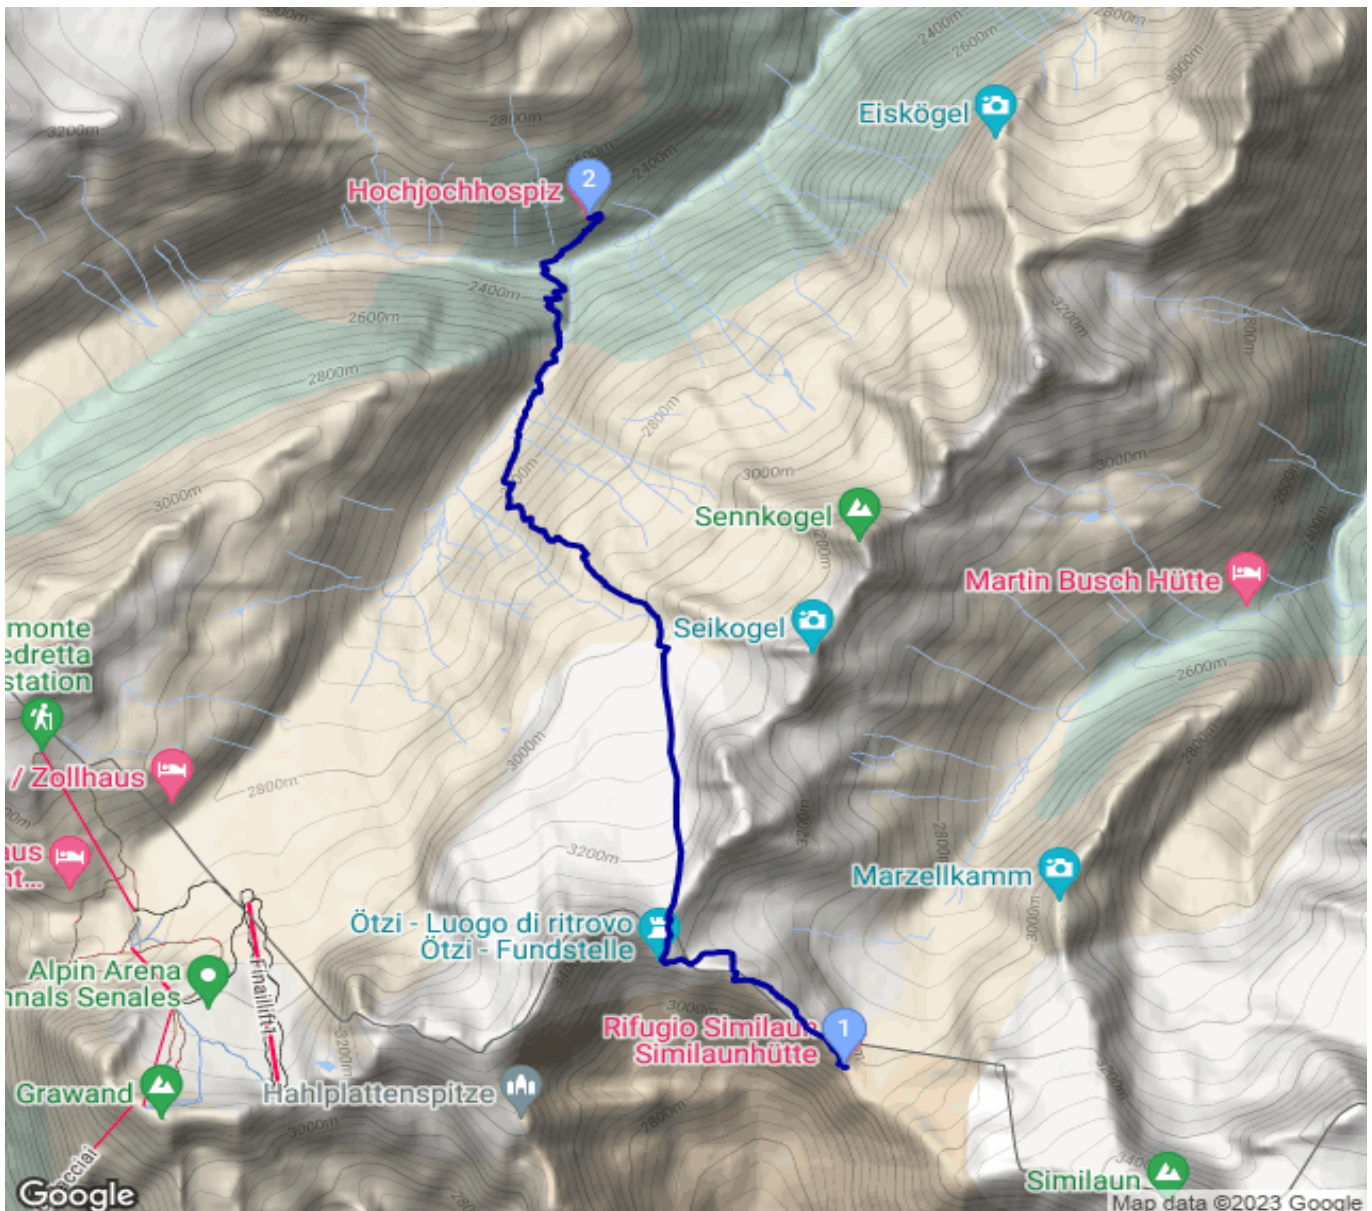

Similaunhütte - Hochjoch-Hospiz

Kategorie: **Wandern**

Schwierigkeit: **T5**

Länge: **8.64 km**

noch nicht geplant

Gehzeit: **04:45 Stunden**

Aufstieg: **448 Hm**

Abstieg: **1063 Hm**

POIs in der Route:

1. Similaunhütte 3019 m

2. Hochjoch-Hospiz 2413 m

Höhenprofil

Similaunhütte - Hochjoch-Hospiz

Persönliche Anmerkungen

31.07.2023