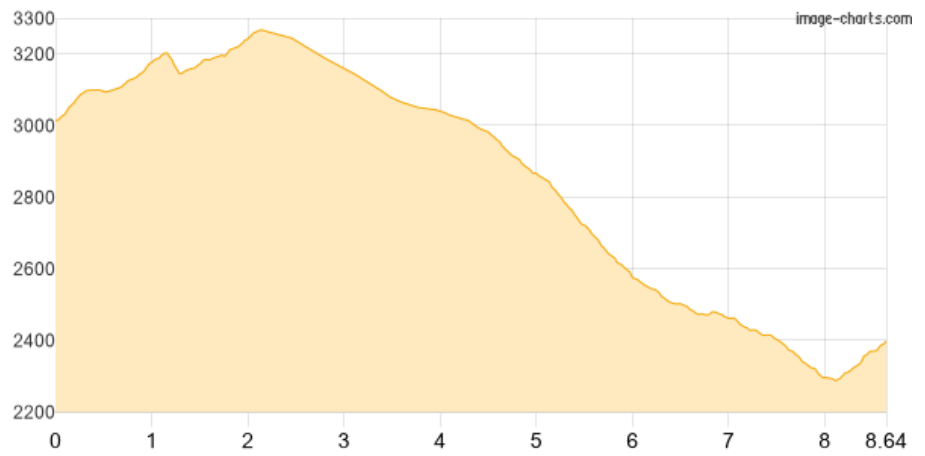

Similaunhütte - Hochjoch-Hospiz

Kategorie: **Wandern**

Schwierigkeit: **T5**

Länge: **8.64 km**

noch nicht geplant

Gehzeit: **04:45 Stunden**

Aufstieg: **448 Hm**

Abstieg: **1063 Hm**

POIs in der Route:

1. Similaunhütte 3019 m

2. Hochjoch-Hospiz 2413 m

Höhenprofil

Similaunhütte - Hochjoch-Hospiz

Persönliche Anmerkungen

31.07.2023