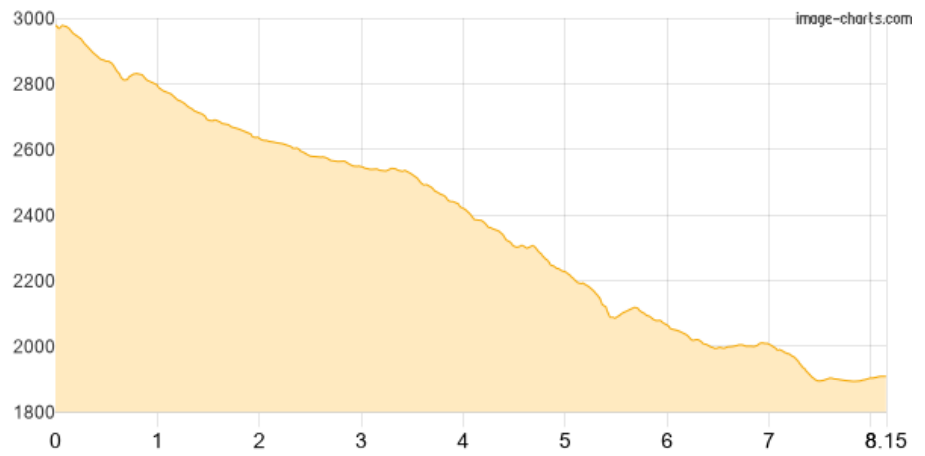

# Ramolhaus - Obergurgel

Kategorie: **Wandern**

Schwierigkeit: **T2**

Länge: **8.15 km**

noch nicht geplant

Gehzeit: **04:05 Stunden**

Aufstieg: **158 Hm**

Abstieg: **1229 Hm**

POIs in der Route:

1. Ramolhaus 3006 m
2. Martin Scheiber

## Höhenprofil