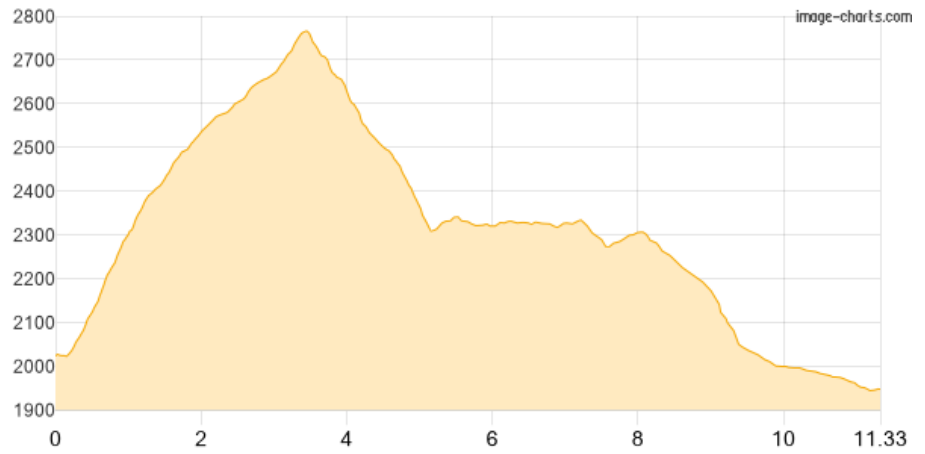

Schweinfurter Hütte - Dortmunder Hütte

Kategorie: **Wandern**

Schwierigkeit: **T3**

Länge: **11.33 km**

noch nicht geplant

Gehzeit: **06:20 Stunden**

Aufstieg: **872 Hm**

Abstieg: **948 Hm**

POIs in der Route:

1. Schweinfurter Hütte 2028 m
2. Dortmunder Hütte 1947 m

Höhenprofil

Schweinfurter Hütte - Dortmunder Hütte

Persönliche Anmerkungen

03.08.2023