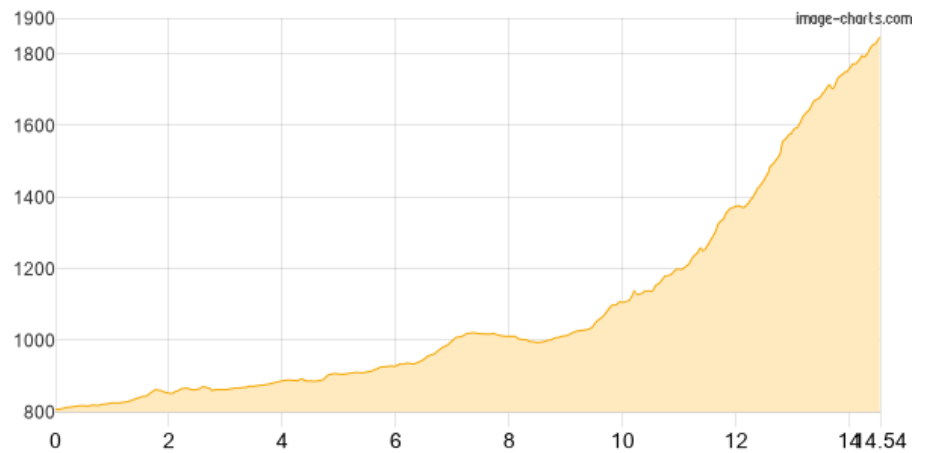

Oberstdorf - Kemptner Hütte

Kategorie: **Wandern**

Schwierigkeit: **T3**

Länge: **14.54 km**

noch nicht geplant

Gehzeit: **06:30 Stunden**

Aufstieg: **1188 Hm**

Abstieg: **147 Hm**

POIs in der Route:

1. Oberstdorf 803 m
2. Kemptner Hütte

Höhenprofil

Oberstdorf - Kemptner Hütte

Persönliche Anmerkungen

25.07.2023