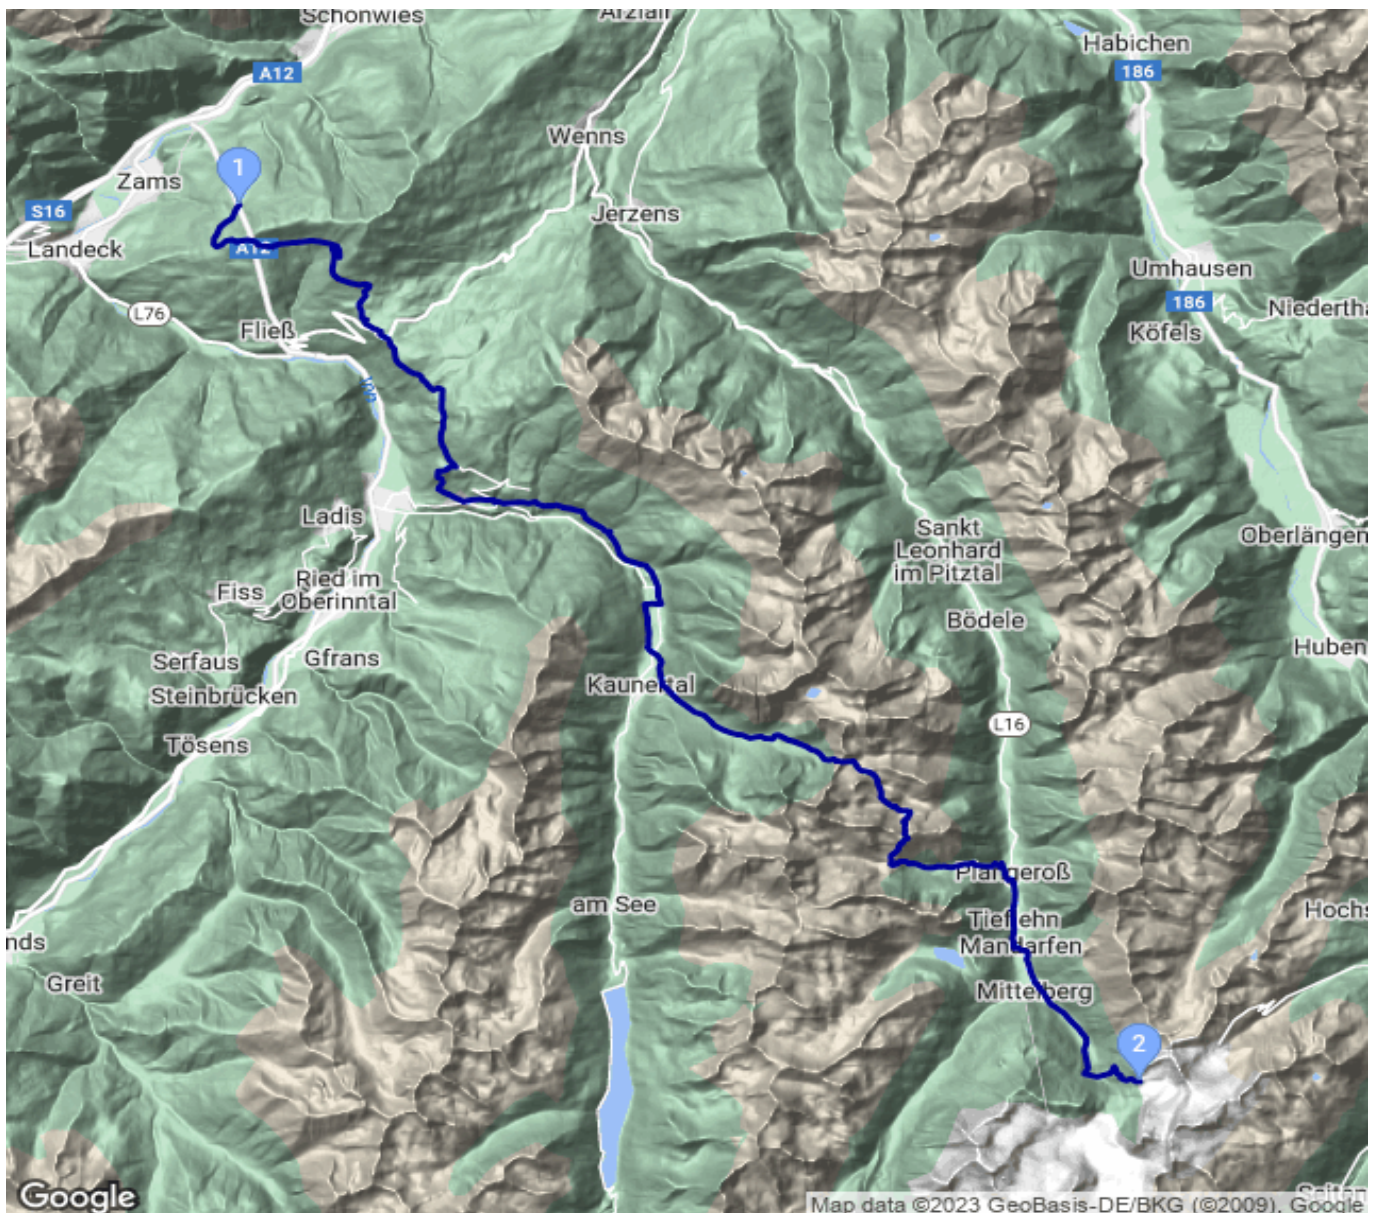

Zamser Schihütte - Braunschweiger Hütte

Kategorie: **Wandern**

Schwierigkeit: **T3**

Länge: **49.56 km**

noch nicht geplant

Gehzeit: **27:25 Stunden**

Aufstieg: **4271 Hm**

Abstieg: **3265 Hm**

POIs in der Route:

1. Skihütte Zams 1740 m
2. Braunschweiger Hütte 2759 m

Höhenprofil

Zamser Schihütte - Braunschweiger Hütte

Persönliche Anmerkungen

28.07.2023