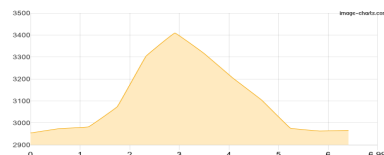

Etappe 3 28.07.2021 Mittwoch

Johannisberg NO-Wand

Hochalpin **WS** - 645 Hm Aufstieg - 645 Hm Abstieg - **06:30** Stunden Gehzeit - 7.4 km Strecke

Oberwalderhütte 2973m - Johannisberg 3453m - Oberwalderhütte 2973m