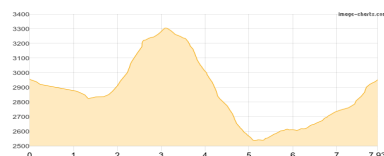

Etappe 2 27.07.2021 Dienstag

Fuscherkarkopf NW-Grat

Hochalpin **WS** - 1064 Hm Aufstieg - 1064 Hm Abstieg - **05:45** Stunden Gehzeit - 7.73 km Strecke

Oberwalderhütte 2973m - Fuscher-Kar-Scharte 2841m - Fuscherkarkopf 3331m - Oberwalderhütte 2973m - Oberwalderhütte 2973m