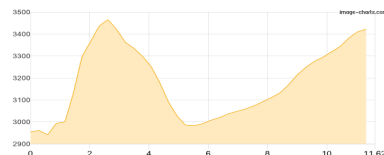

### Johannisberg NO-Wand

Hochalpin **WS** - 645 Hm Aufstieg - 645 Hm Abstieg - **06:30** Stunden Gehzeit - 7.4 km Strecke

Oberwalderhütte 2973m - Johannisberg 3453m - Oberwalderhütte 2973m

## Etappe 4 29.07.2021 Donnerstag

### Romariswandkopf-Überschreitung

Hochalpin **WS** - 1135 Hm Aufstieg - 669 Hm Abstieg - **07:30** Stunden Gehzeit - 11.23 km Strecke

Oberwalderhütte 2973m - Romariswandkopf 3511m - Schere 3037m - Erzherzog-Johann-Hütte 3454m