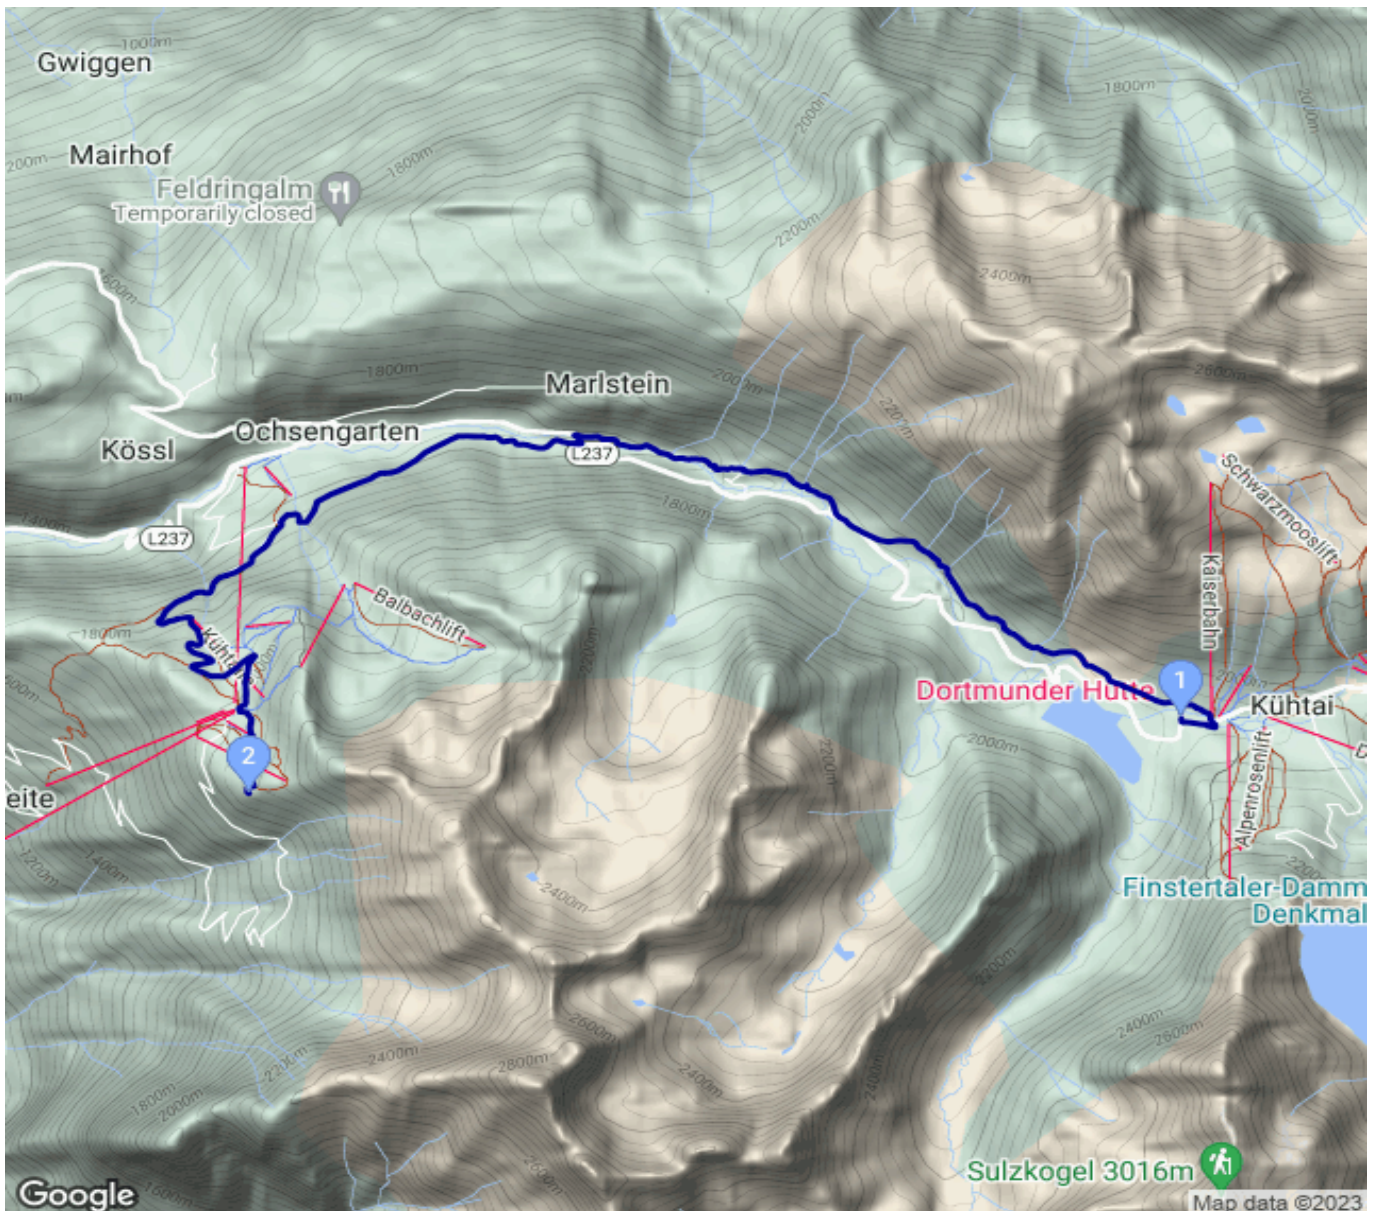

# Dortmunder Hütte - Neue Bielefelder Hütte

Kategorie: **Wandern**

Schwierigkeit: **T2**

Länge: **10.73 km**

noch nicht geplant

Gehzeit: **04:35 Stunden**

Aufstieg: **615 Hm**

Abstieg: **463 Hm**

POIs in der Route:

1. Dortmundener Hütte 1947 m
2. Neue Bielefelder Hütte

Höhenprofil

## Dortmunder Hütte - Neue Bielefelder Hütte

**Persönliche Anmerkungen**

04.08.2023