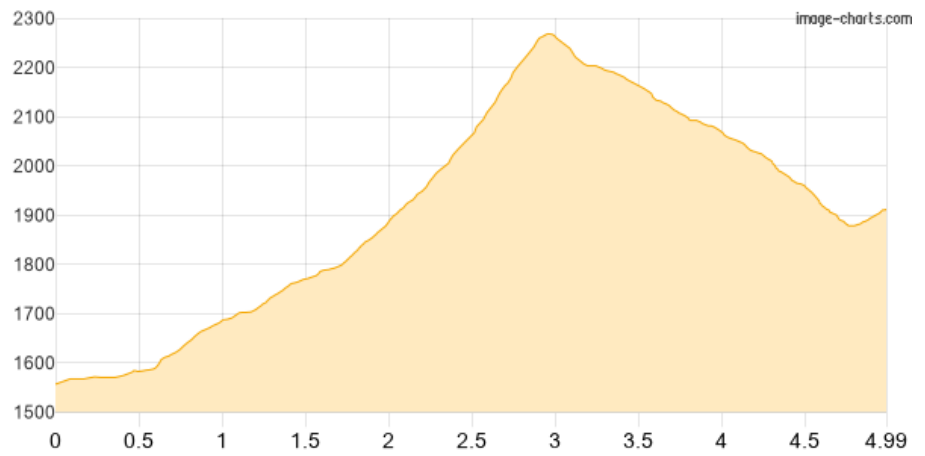

Lehnberghaus - Coburger Hütte

Kategorie: **Wandern**

Schwierigkeit: **T2**

Länge: **4.99 km**

noch nicht geplant

Gehzeit: **03:55 Stunden**

Aufstieg: **749 Hm**

Abstieg: **393 Hm**

POIs in der Route:

1. **Lehnberghaus 1554 m**
2. **Coburger Hütte 1917 m**

Höhenprofil

Lehnberghaus - Coburger Hütte

Persönliche Anmerkungen

06.08.2023