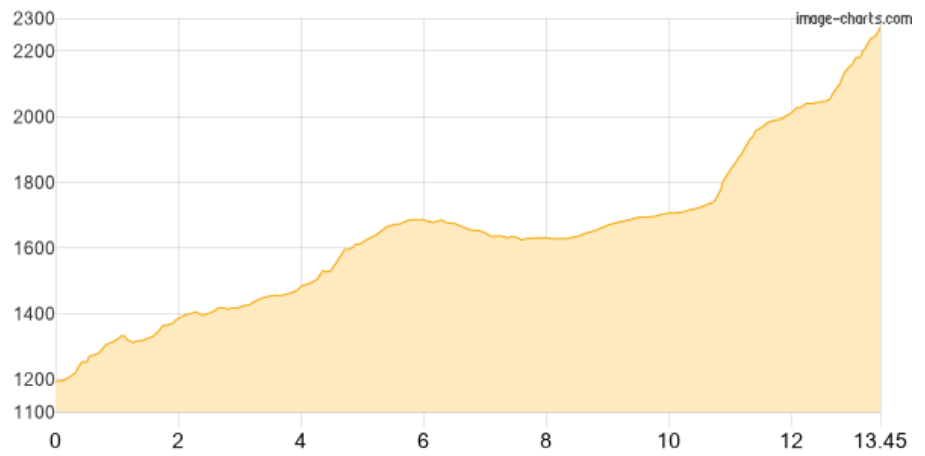

# Gries im Sellrain - Westfalenhaus

Kategorie: **Wandern**

Schwierigkeit: **T2**

Länge: **13.45 km**

noch nicht geplant

Gehzeit: **06:25 Stunden**

Aufstieg: **1238 Hm**

Abstieg: **155 Hm**

POIs in der Route:

1. Gries im Sellrain 1190 m
2. Westfalenhaus 2273 m

## Höhenprofil

Google

Map data ©2023