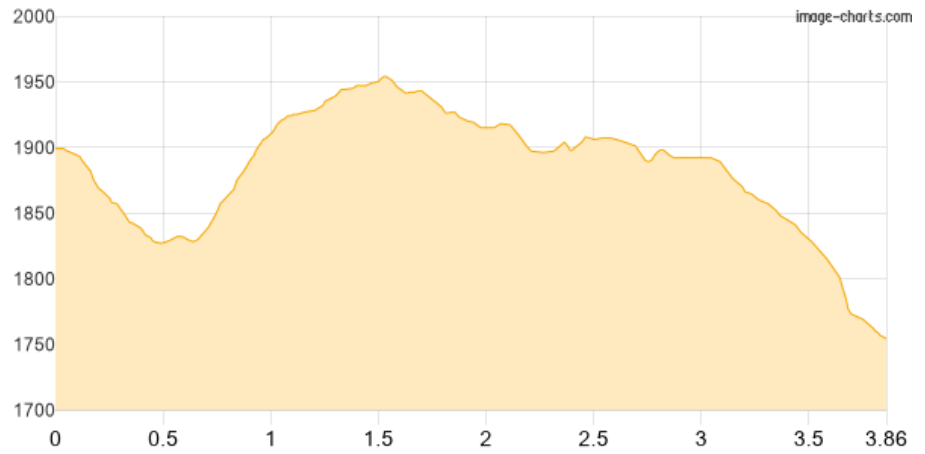

Schutzhütte JUAC - Cristauta

Kategorie: **Wandern**
Schwierigkeit: **T1**
Länge: **3.86 km**
geplant Di. 27.06.2023

Gehzeit: **01:45 Stunden**
Aufstieg: **166 Hm**
Abstieg: **311 Hm**

POIs in der Route:

1. Schutzhütte JUAC 1905 m
2. Cristauta 1752 m

Höhenprofil

Schutzhütte JUAC - Cristauta

Beschreibung

von St. Christina mit dem Bus aufs Grödnerjoch, dann weiter zur Pisciadu Hütte