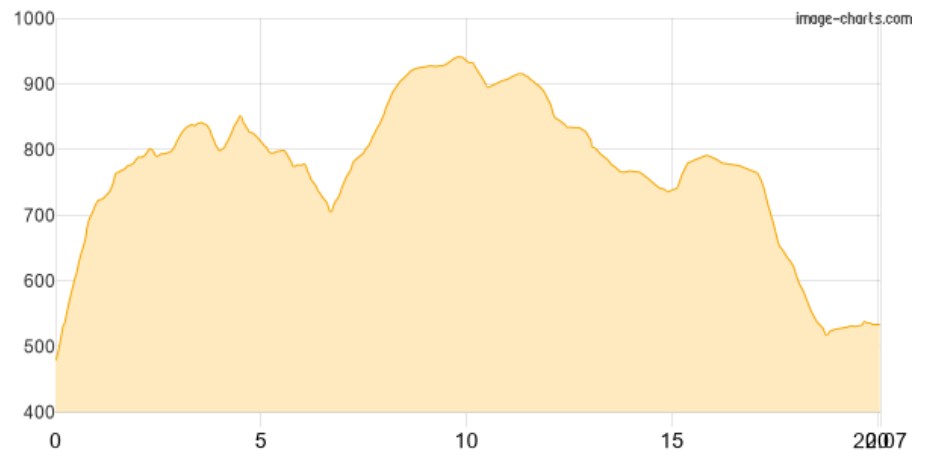

Vind-Ibu - Trollheimshytta

Kategorie: **Wandern**

Schwierigkeit: **T2**

Länge: **20.07 km**

noch nicht geplant

Gehzeit: **07:15 Stunden**

Aufstieg: **787 Hm**

Abstieg: **732 Hm**

POIs in der Route:

1. **Vindølbu 480 m**
2. **Trollheimshytta**

Höhenprofil

Google