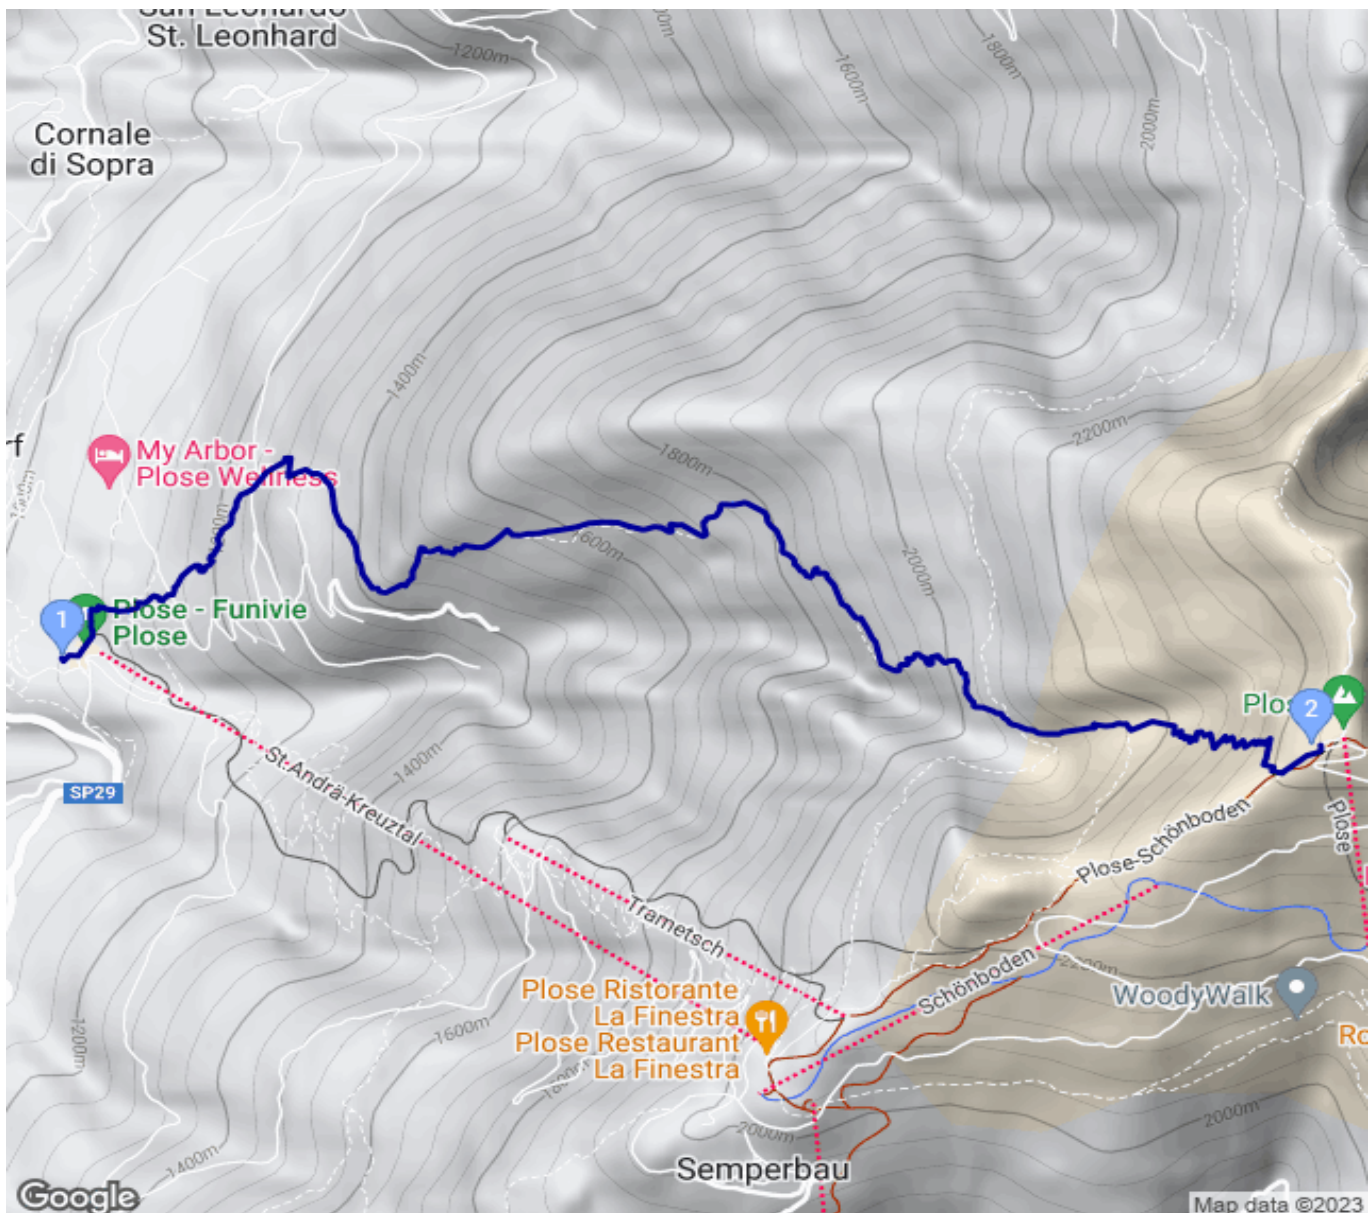

Plose Kabinenbahn - Cabinovia Plose - Plosehütte

Kategorie: **Wandern**
Schwierigkeit: **T2**
Länge: **6.28 km**
geplant **Sa. 12.08.2023**

Gehzeit: **05:30 Stunden**
Aufstieg: **1394 Hm**
Abstieg: **7 Hm**

POIs in der Route:

1. Plose Kabinenbahn - Cabinovia
2. Plosehütte 2447 m

Höhenprofil

Plose Kabinenbahn - Cabinovia Plose - Plosehütte

Persönliche Anmerkungen

Die Plose - Hüttenurlaub in Südtirol - Plosehütte & Plosehütte (plosehuetten.com)