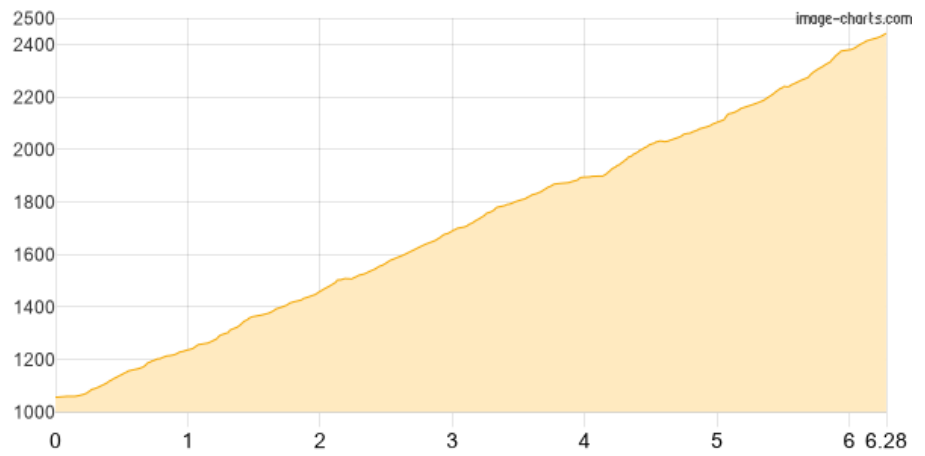

Plose Kabinenbahn - Cabinovia Plose - Plosehütte

Kategorie: **Wandern**
Schwierigkeit: **T2**
Länge: **6.28 km**
geplant **Sa. 12.08.2023**

Gehzeit: **05:30 Stunden**
Aufstieg: **1394 Hm**
Abstieg: **7 Hm**

POIs in der Route:

1. Plose Kabinenbahn - Cabinovia
2. Plosehütte 2447 m

Höhenprofil

Plose Kabinenbahn - Cabinovia Plose - Plosehütte

Persönliche Anmerkungen

Die Plose - Hüttenurlaub in Südtirol - Plosehütte & Plosehütte (plosehuetten.com)