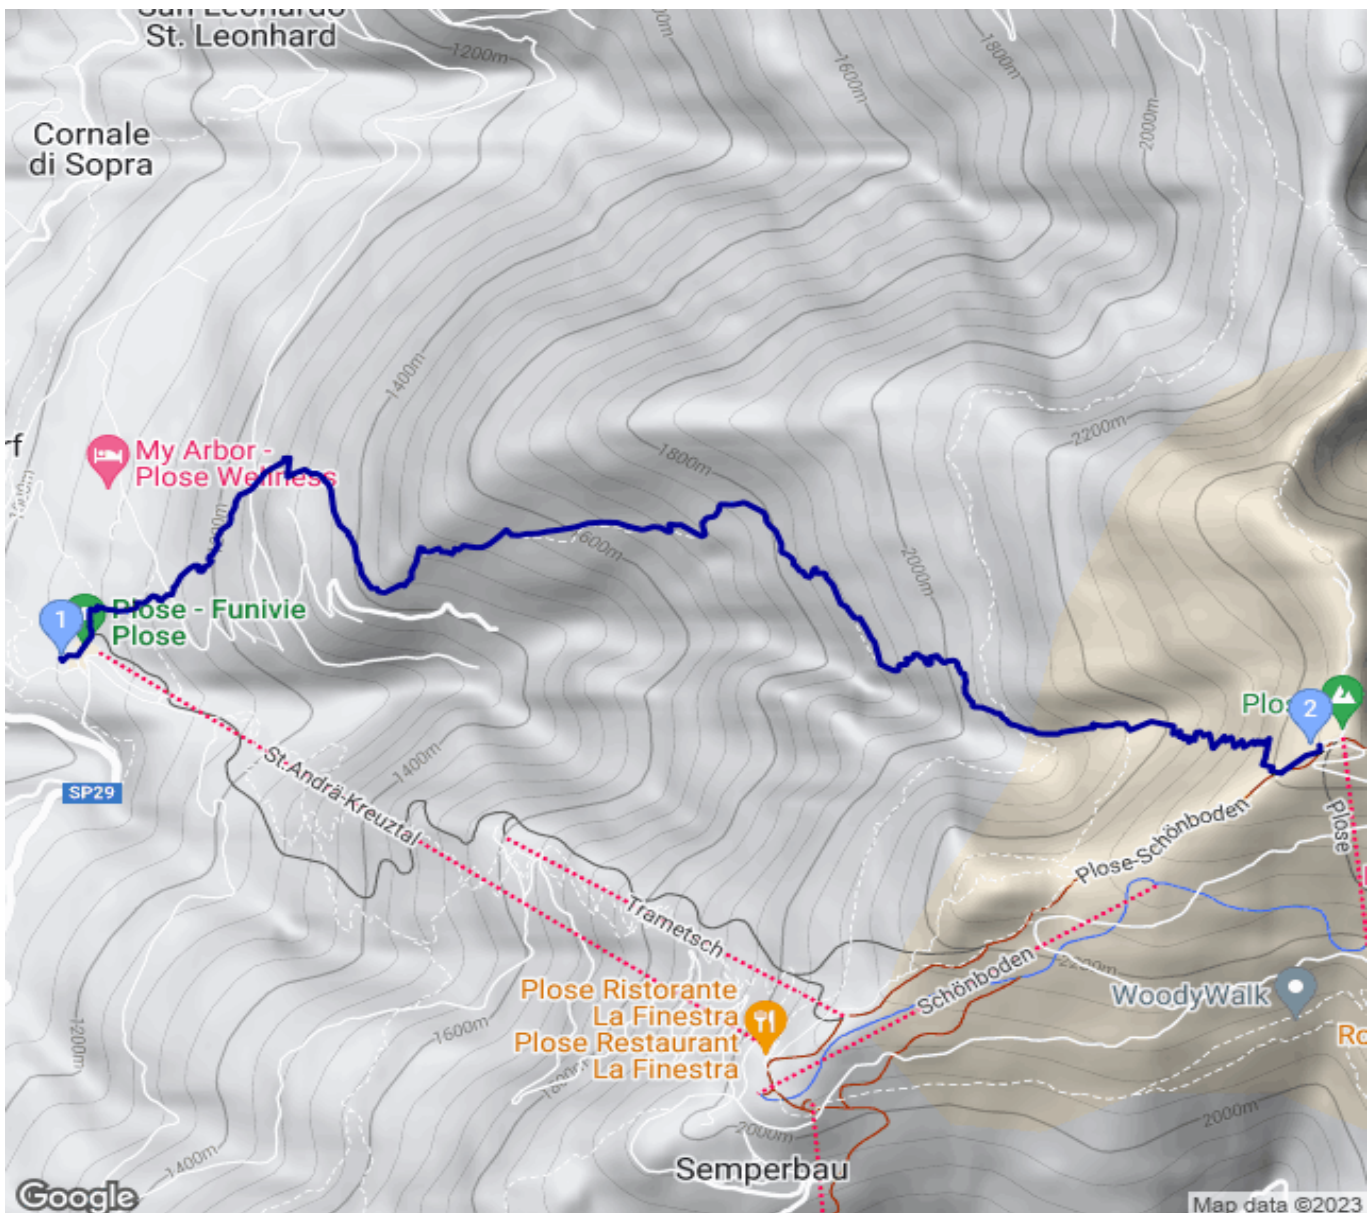

Plose Kabinenbahn - Cabinovia Plose - Plosehütte

Kategorie: **Wandern**
Schwierigkeit: **T2**
Länge: **6.28 km**
geplant **Sa. 12.08.2023**

Gehzeit: **05:30 Stunden**
Aufstieg: **1394 Hm**
Abstieg: **7 Hm**

POIs in der Route:

1. Plose Kabinenbahn - Cabinovia
2. Plosehütte 2447 m

Höhenprofil

Plose Kabinenbahn - Cabinovia Plose - Plosehütte

Persönliche Anmerkungen

Die Plose - Hüttenurlaub in Südtirol - Plosehütte & Plosehütte (plosehuetten.com)