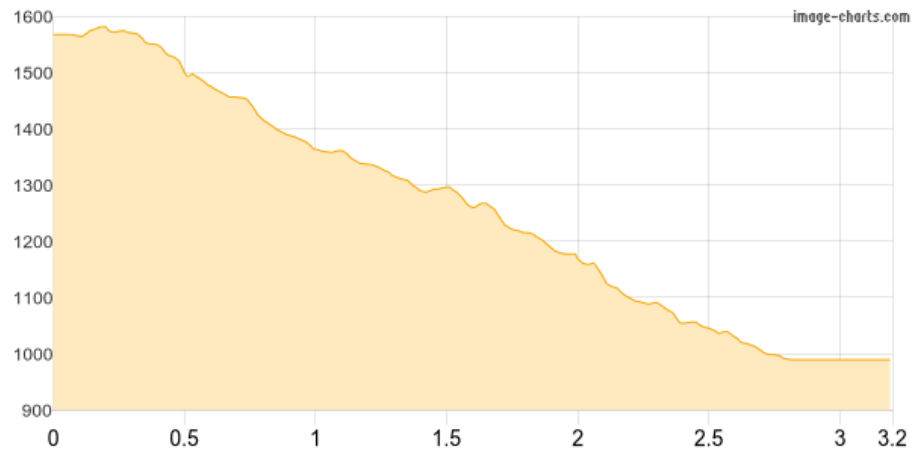

# Stripsenjochhaus - Griesner Alm

Kategorie: **Wandern**  
Schwierigkeit:  
Länge: **3.20 km**  
gegangen Do. 13.07.2023

Gehzeit: **02:00 Stunden**  
Aufstieg: **69 Hm**  
Abstieg: **647 Hm**

POIs in der Route:

1. Stripsenjochhaus 1577 m
2. Griesner Alm 1024 m

Höhenprofil

## Stripsenjochhaus - Griesner Alm

### **Persönliche Anmerkungen**

Totenkirchl Führerweg geplant. Regen und Gewitter, daher Abstieg ins Tal und Ruhetag.